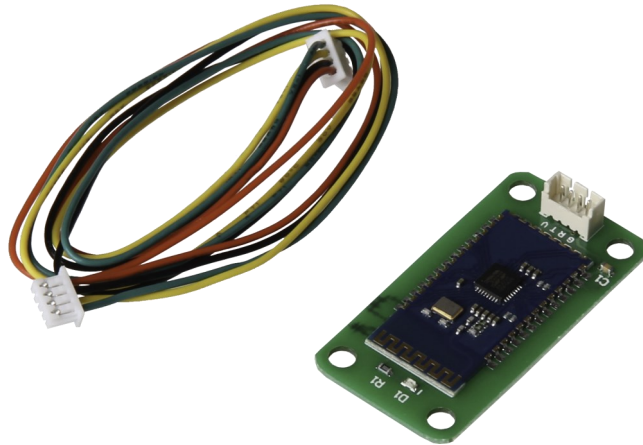

BT Erweiterungsmodul

für DPS5005 und DPS5015

Technische Daten

Modell	BT Erweiterungsmodul
Artikel Nr.	JT-DPS-BT
Geeignet für	JT-DPS5005, JT-DPS5015
Hinweis	Das BT Modul ist ausschließlich mit den von Joy-IT modifizierten Geräten (JT-DPS5005, JT-DPS5015) kompatibel
Funktion	Ermöglicht die BT Kommunikation
Abmessungen	40 x 21 x 7mm
Lieferumfang	BT Modul, Verbindungskabel
EAN	4250236817378