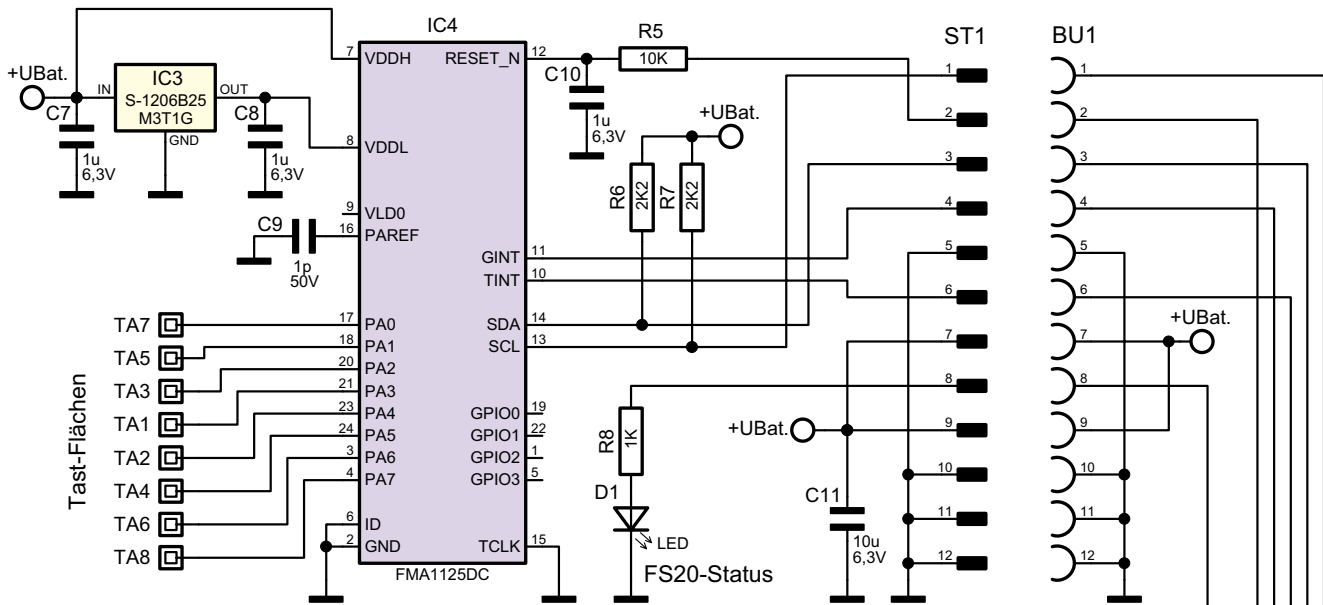

Touch-Controller

Bild 1: Komplettes Schaltbild des FS20 TC8