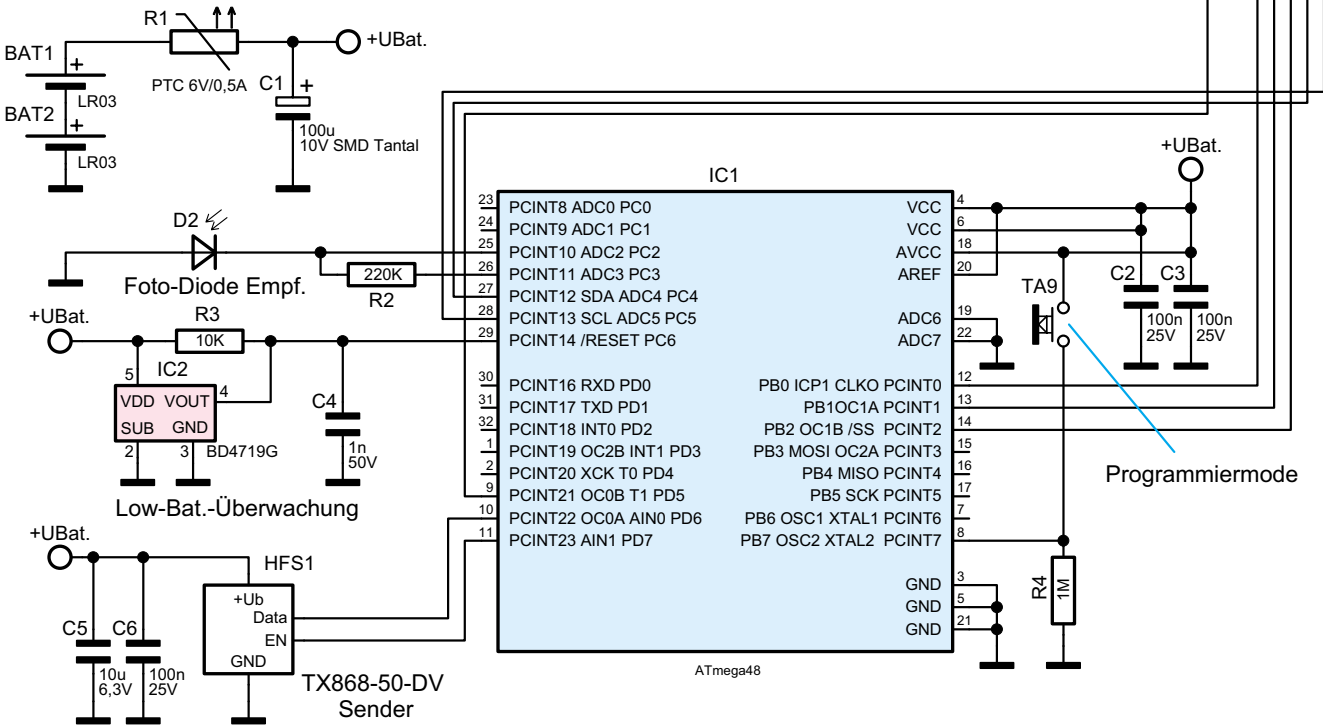

Touch-Controller

Bild 1: Komplettes Schaltbild des FS20 TC8