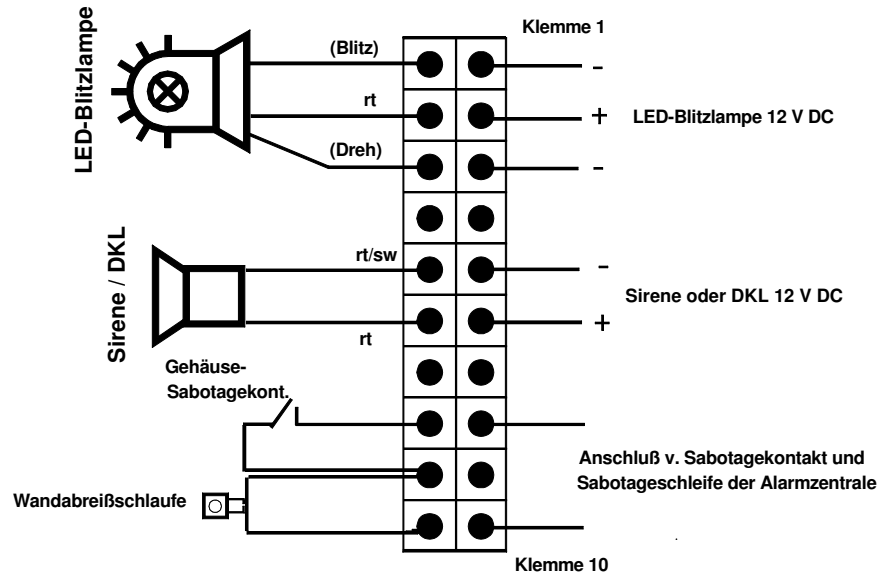

## Anschlußplan Kombisignalgeber 12 V DC

Inhalt: <b>Anschlußanweisung für Signalgeber 12 V DC mit 12 V Sirene oder DKL und LED-Blitzlampe Art.-Nr. 80376</b>			
gefertigt:	Datum:	Format:	Zeichnungsnummer:
geprüft:	Datum:	Maßstab:	Blatt <b>1</b> von insgesamt <b>1</b> Blättern