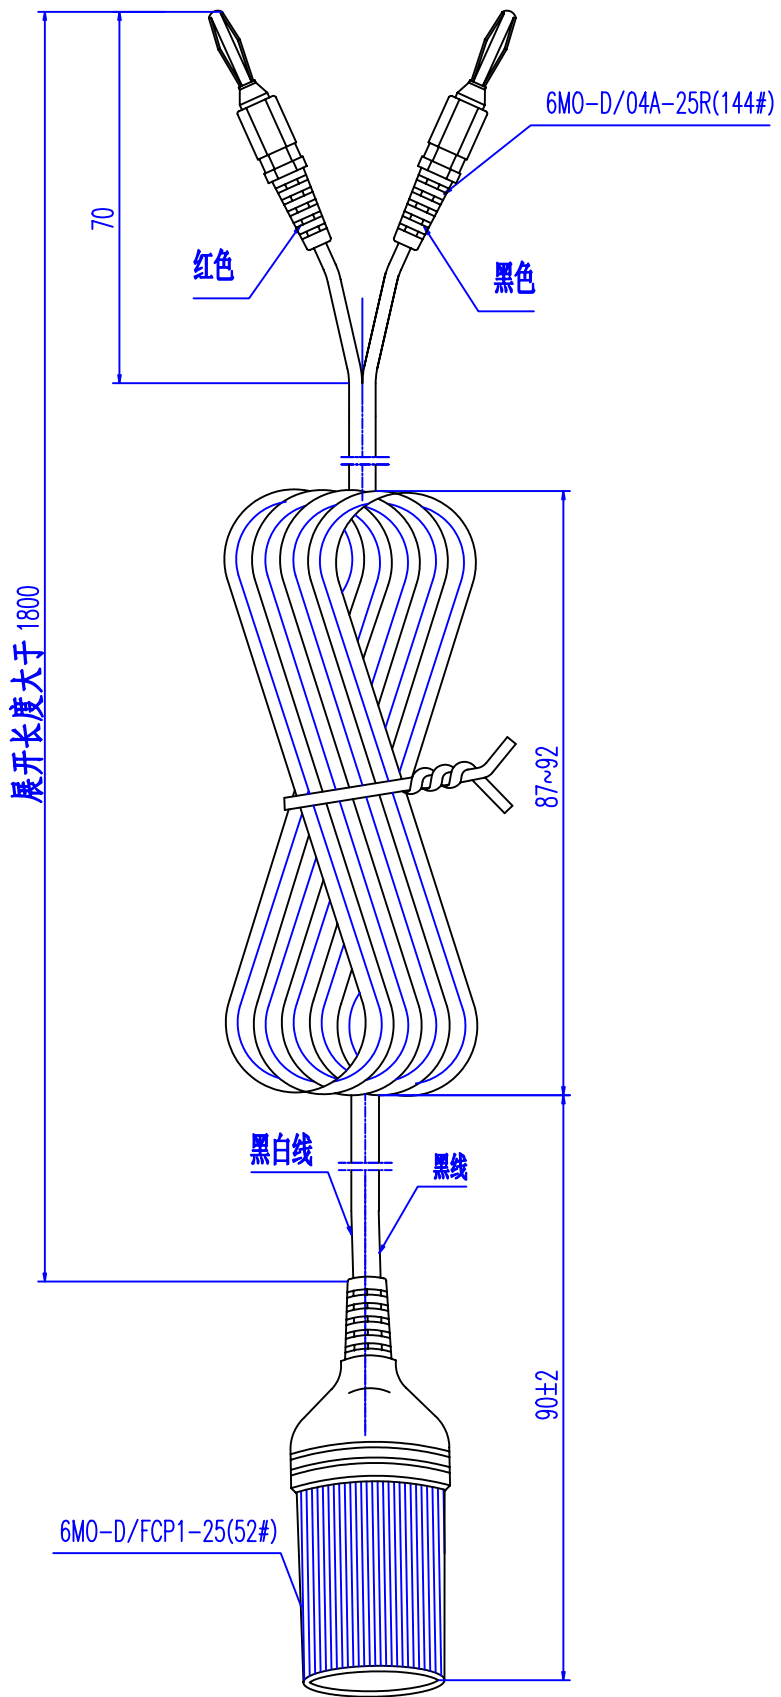

铜线规格: $\phi 0.19 \times 21/2$

电脑编号	2WR-04A-FCP1	明华(中国)电子制品厂有限公司一分厂				第1页共1页	
线型尺寸	2.5X5.0 双股黑白线	图纸编号	G/2WR-04A-FCP1	审核	曾超	日期	1999-12-23
设计		日期		批准	R. J. J.	日期	1999-12-23
制图	Li-AiHua	日期	1999-12-23			日期	1999-12-23