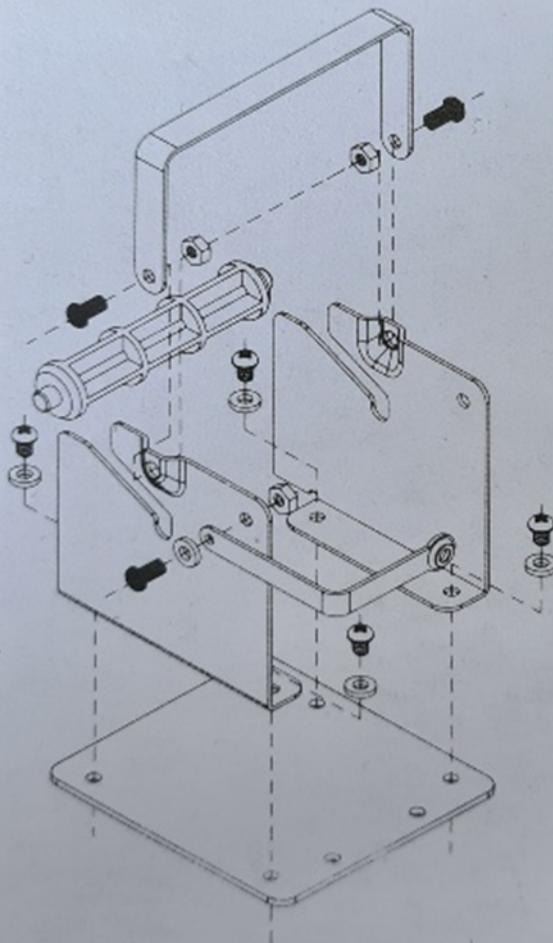

Art.-Nr.: 03001

**Lötständer
Solder stand
Support de soudure**

-  SCREW PM4 X 6 3PCS
-  SCREW PM4 X 4.5 4PCS
-  SHIM $\varnothing 8$ X 1.2 5PCS
-  SCREW NUT M4 X 0.7 3PCS