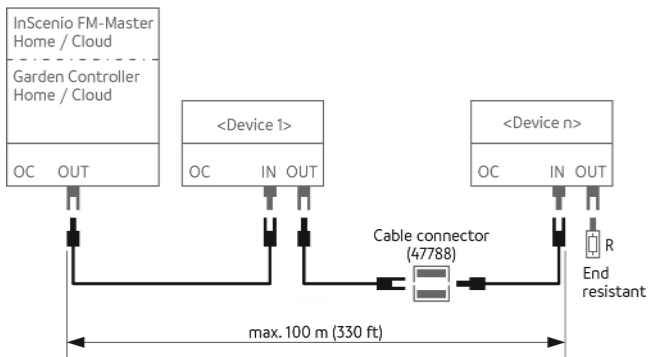

OASE Control Connection cable

47038: 2.5 m

47039: 5.0 m

47040: 10 m

OASE GmbH

Tecklenburger Straße 161

48477 Hörstel | Germany

 +49 (0) 5454 80-0