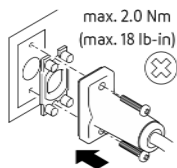

OASE Control Connection cable

47038: 2.5 m

47039: 5.0 m

47040: 10 m

OASE GmbH

Tecklenburger Straße 161

48477 Hörstel | Germany

 +49 (0) 5454 80-0