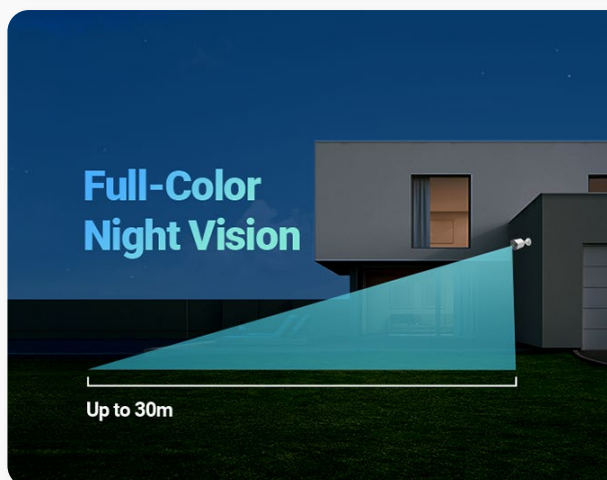

Aktive Verteidigung zur Abschreckung und Sicherung

Bei der Entdeckung von Eindringlingen löst die Kamera eine laute Sirene aus und lässt zwei blendende Scheinwerfer aufblitzen, um die ungebetenen Fremden wissen zu lassen, dass sie entdeckt wurden.

Hochwertiger Ton zur Reaktion und Warnung

Reagieren Sie ganz einfach auf jeden Besucher, indem Sie einfach mit Ihrem Telefon aus der Ferne sprechen. Die Kamera kann auch automatisch eine aufgezeichnete Sprachnachricht abspielen, wenn eine Bewegung erkannt wird.

Bunte Vision für die ganze Nacht

Mithilfe der eingebauten Scheinwerfer kann die Kamera einen völlig dunklen Bereich ausleuchten und so bis zu einer Entfernung von 30 Metern farbenfrohe, lebendige Bilder liefern.

Widerstandsfähiger und langlebiger Metallkörper

Genießen Sie langanhaltende Sicherheit, auch bei Regen, Sturm oder Schnee. Die Kamera ist so konzipiert, dass sie selbst den widrigsten Wetterbedingungen zuverlässig standhält.

Wir engagieren uns für einen vertrauensvollen Schutz

Für uns ist Sicherheit das oberste Ziel jedes von uns entwickelten Produkts und Systems. Darüber hinaus haben wir verschiedene Datenschutzfunktionen und flexible Einstellungen entwickelt, mit denen Sie sich jederzeit noch sicherer fühlen können.

[Erfahren Sie mehr über unsere Sicherheitspraktiken >](#)

End-to-End-Datenverschlüsselung

AES

Datenverschlüsselung

TLS

Verschlüsselung der Datenübertragung

Unsere globalen Zertifizierungen in den Bereichen **Datenschutz**, **Informationssicherheit**, und **cloud security**