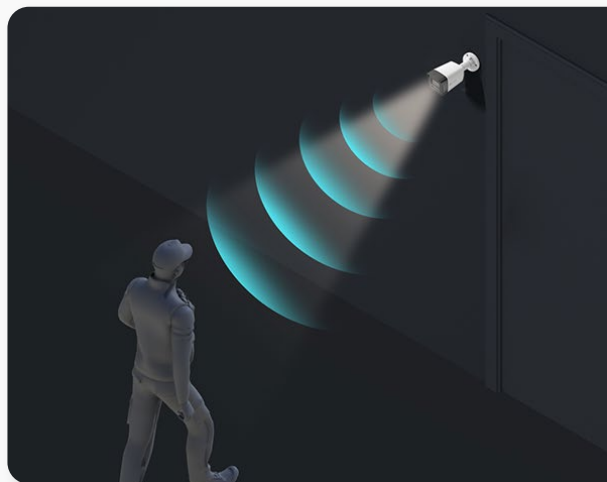

H.264

H.265

H.265+

Bis zu **75%**

Durchschnittliche
24-Stunden-Aufzeichnungsdateigröße

Aktive Verteidigung zur Abschreckung und Sicherung

Bei der Entdeckung von Eindringlingen löst die Kamera eine laute Sirene aus und lässt zwei blendende Scheinwerfer aufblitzen, um die ungebetenen Fremden wissen zu lassen, dass sie entdeckt wurden.

Hochwertiger Ton zur Reaktion und Warnung

Reagieren Sie ganz einfach auf jeden Besucher, indem Sie einfach mit Ihrem Telefon aus der Ferne sprechen. Die Kamera kann auch automatisch eine aufgezeichnete Sprachnachricht abspielen, wenn eine Bewegung erkannt wird.

Bunte Vision für die ganze Nacht

Mithilfe der eingebauten Scheinwerfer kann die Kamera einen völlig dunklen Bereich ausleuchten und so bis zu einer Entfernung von 30 Metern farbenfrohe, lebendige Bilder liefern.