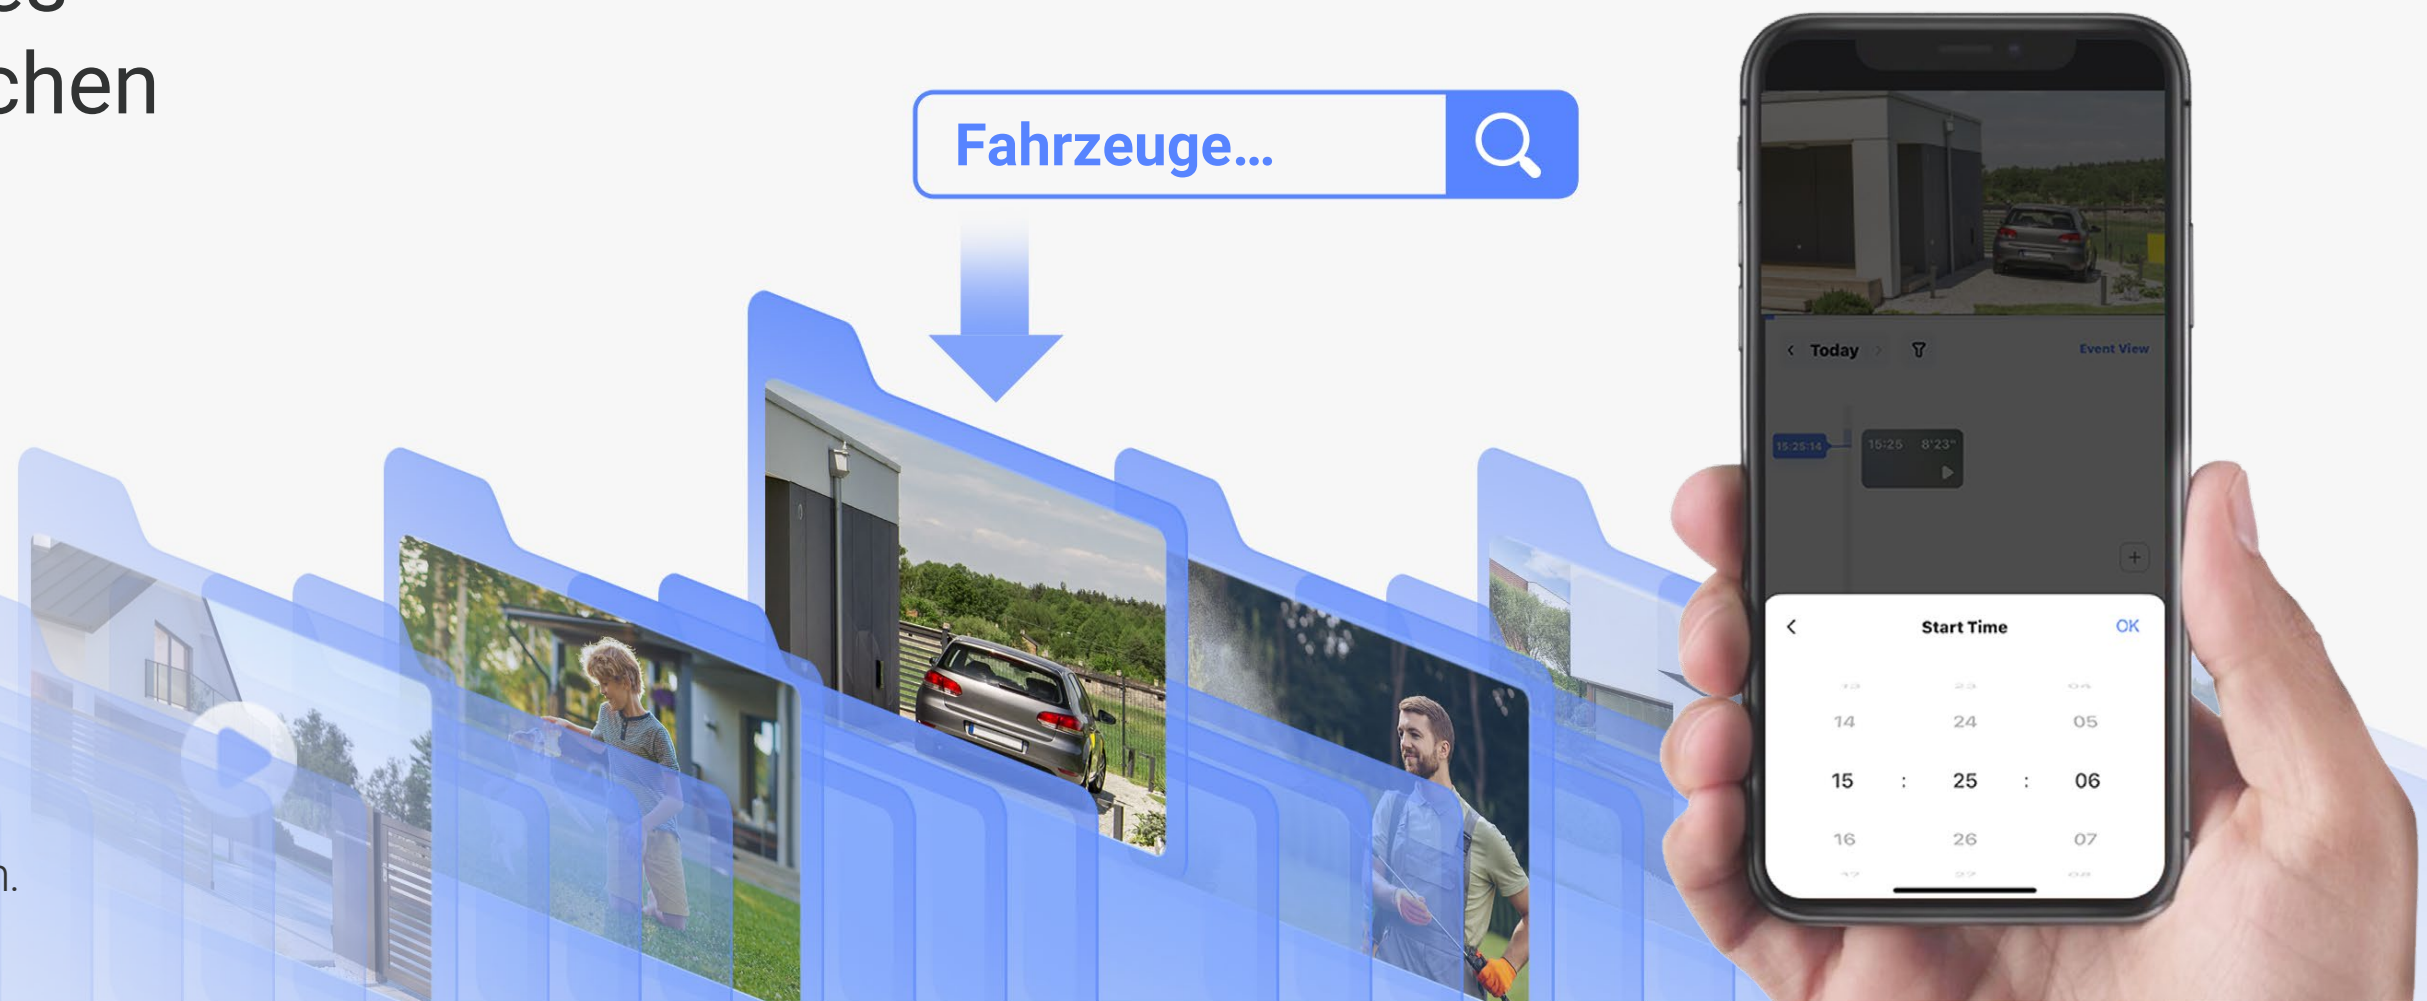

 **Unterbrechungsfreie Stromzufuhr**

 **Stabiles Netzwerk**

 **Kostengünstige Installation**

 **Einfache Wartung**

Ein NVR-zentriertes System für umfassenden Schutz

Während Sie jede Kamera flexibel auf Ihrem Grundstück aufstellen können, können alle über einen zentralen NVR verwaltet werden, sodass Sie die Kameraeinstellungen jederzeit anpassen und wichtige Videos an einem Ort gut organisiert haben. Sie können das NVR-unterstützte System auch um bis zu 8 kompatible Kameras erweitern.

Scharfe, kluge Augen für jeden wichtigen Moment

Mit dem H3K PoE ist es schwierig, ein wichtiges Detail zu übersehen oder eine wichtige Aktivität zu verpassen. Es eliminiert tote Winkel, die durch verpixelte Bilder entstehen, und benachrichtigt Sie sofort, wenn jemand oder ein Fahrzeug Ihre überwachten Bereiche betritt – und das alles ohne Abonnement.

Sehen Sie alles in 4K-Auflösung

Erkennen Sie sich bewegende Personen/Autos mit Echtzeitwarnungen

Es ist einfach, ein bestimmtes Ereignis zu filtern und zu suchen

Vorbei sind die Zeiten, in denen Sie stundenlang durch eine lange Zeitleiste scrollen oder ein langweiliges Video vorspulen mussten, um herauszufinden, was Sie wirklich interessiert. Mit der intelligenten Wiedergabefunktion der EZVIZ-App können Sie Videos schnell herausfiltern, indem Sie Start- und Endzeiten festlegen und zwischen Kanälen und Ereignistypen wählen. Sie können auch die wichtigsten Videos markieren und anpinnen, falls Sie die Situation noch einmal durchleben möchten.

Zuverlässige Speicheroptionen für höchste Sicherheitsanforderungen

Verabschieden Sie sich von teuren Speicherabonnements und speichern Sie Ihre umfangreichen Videos lokal. Für ununterbrochene Überwachungsanforderungen kann der NVR mit großer Kapazität mit zentraler Verwaltung bis zu 16 TB an Aufzeichnungen in Ihrem Haus sichern.² Oder Sie können extragroße microSD-Karten mit bis zu 512 GB in jede der Kameras einsetzen.