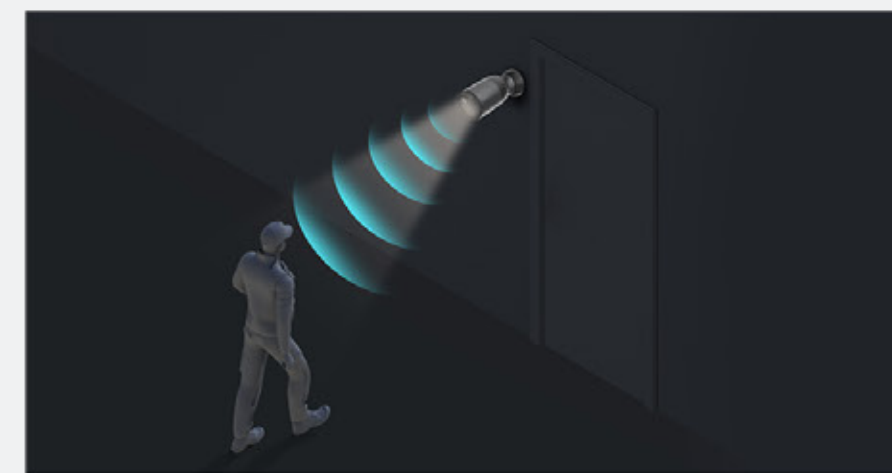

Aktive Verteidigung zur Abschreckung und Sicherung

Bei der Erkennung von Eindringlingen löst die Kamera eine laute Sirene aus und lässt zwei grelle Scheinwerfer aufblitzen⁶, um die eingeladenen Fremden wissen zu lassen, dass sie entdeckt wurden.