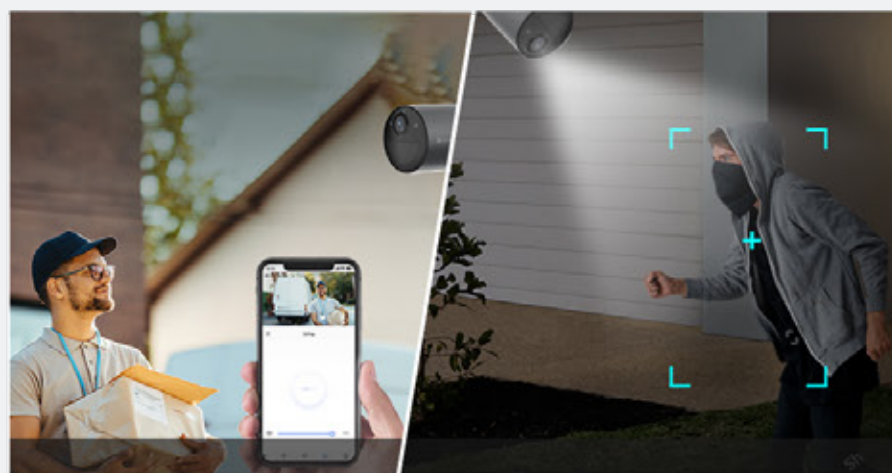

4K-Streaming mit  
niedriger Latenz

Extended  
Range & Coverage

Enhanced  
Connectivity

No Hub  
Required

## Die Installation ist ein Kinderspiel

Für die BC1c müssen Sie kein hervorragender Elektriker oder Installateur sein. Sie können ihn an jeder metallischen Oberfläche befestigen und seine Mobilität genießen. Mit dem mitgelieferten Schraubsockel und der Halterung können Sie ihn auch sicher an einer Wand, unter dem Dach oder an einem Mast befestigen.