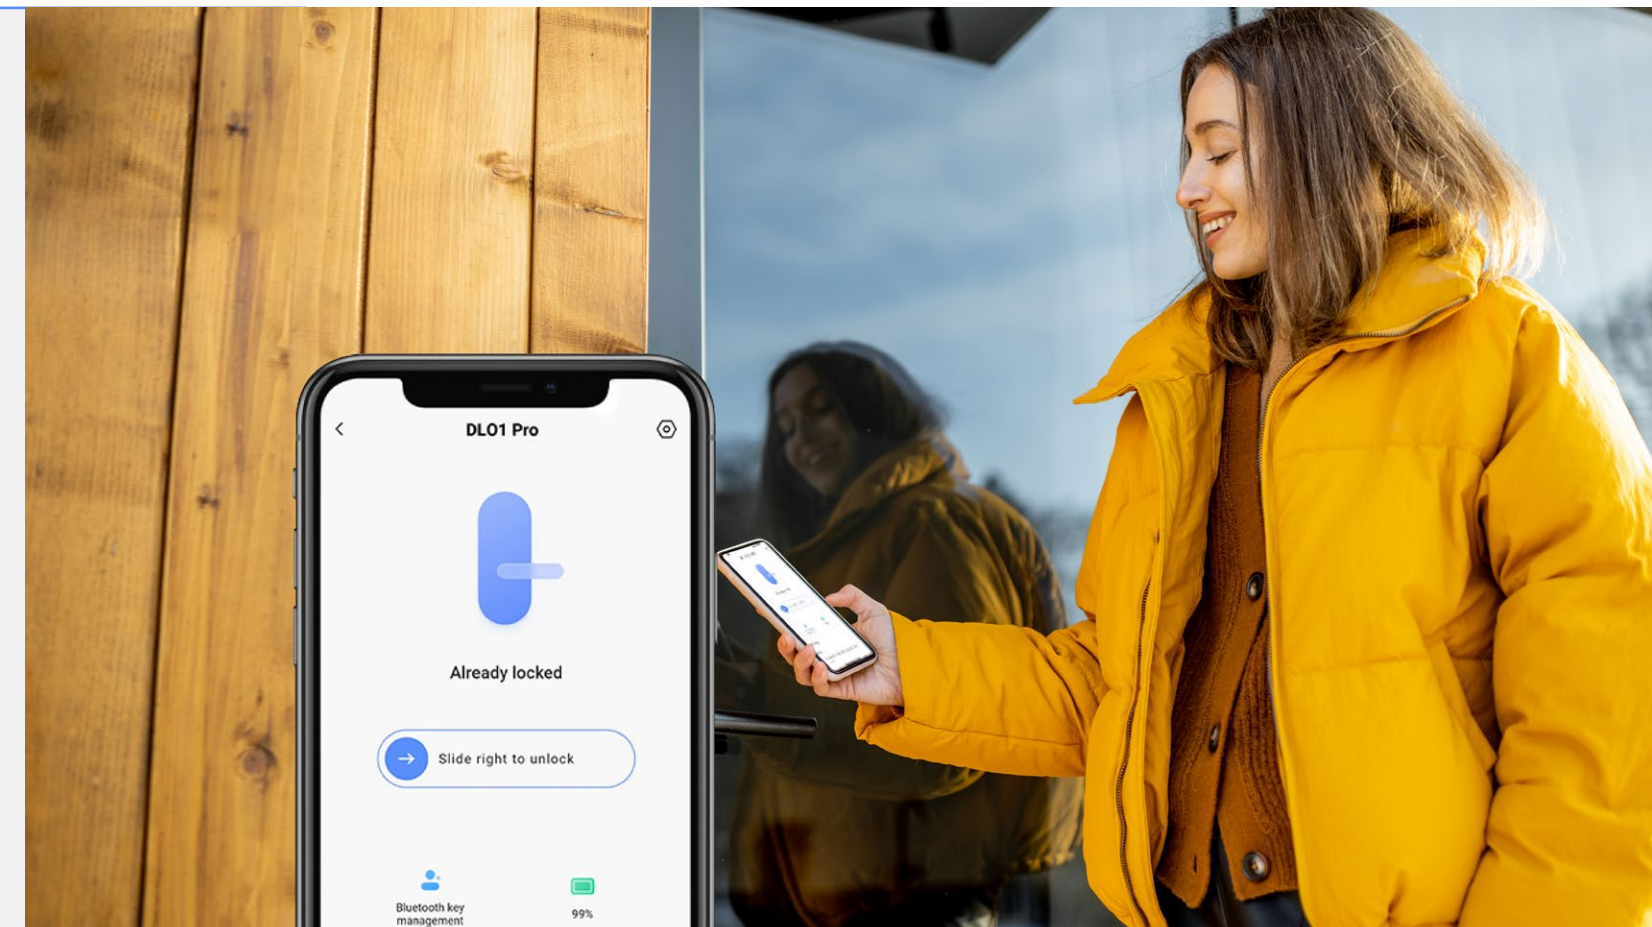

24/7-Selbst-Check-in mit flexiblem Entsperren

Zum Entsperren wischen, einfach teilen und verwenden

Sie können den digitalen Bluetooth-Schlüssel direkt teilen, mit dem Gäste Türen durch einfaches Wischen ihres Smartphones öffnen können.

Temporäre PIN zum Entsperren, die für jede Buchung generiert wird

Die Funktion für temporäre Passwörter macht das Einchecken von Gästen einfach und flexibel. Durch die einfache Festlegung eines temporären Passworts können Gäste jederzeit einchecken, so dass sowohl Gastgeber als auch Gäste von einer flexibleren Vereinbarung profitieren.