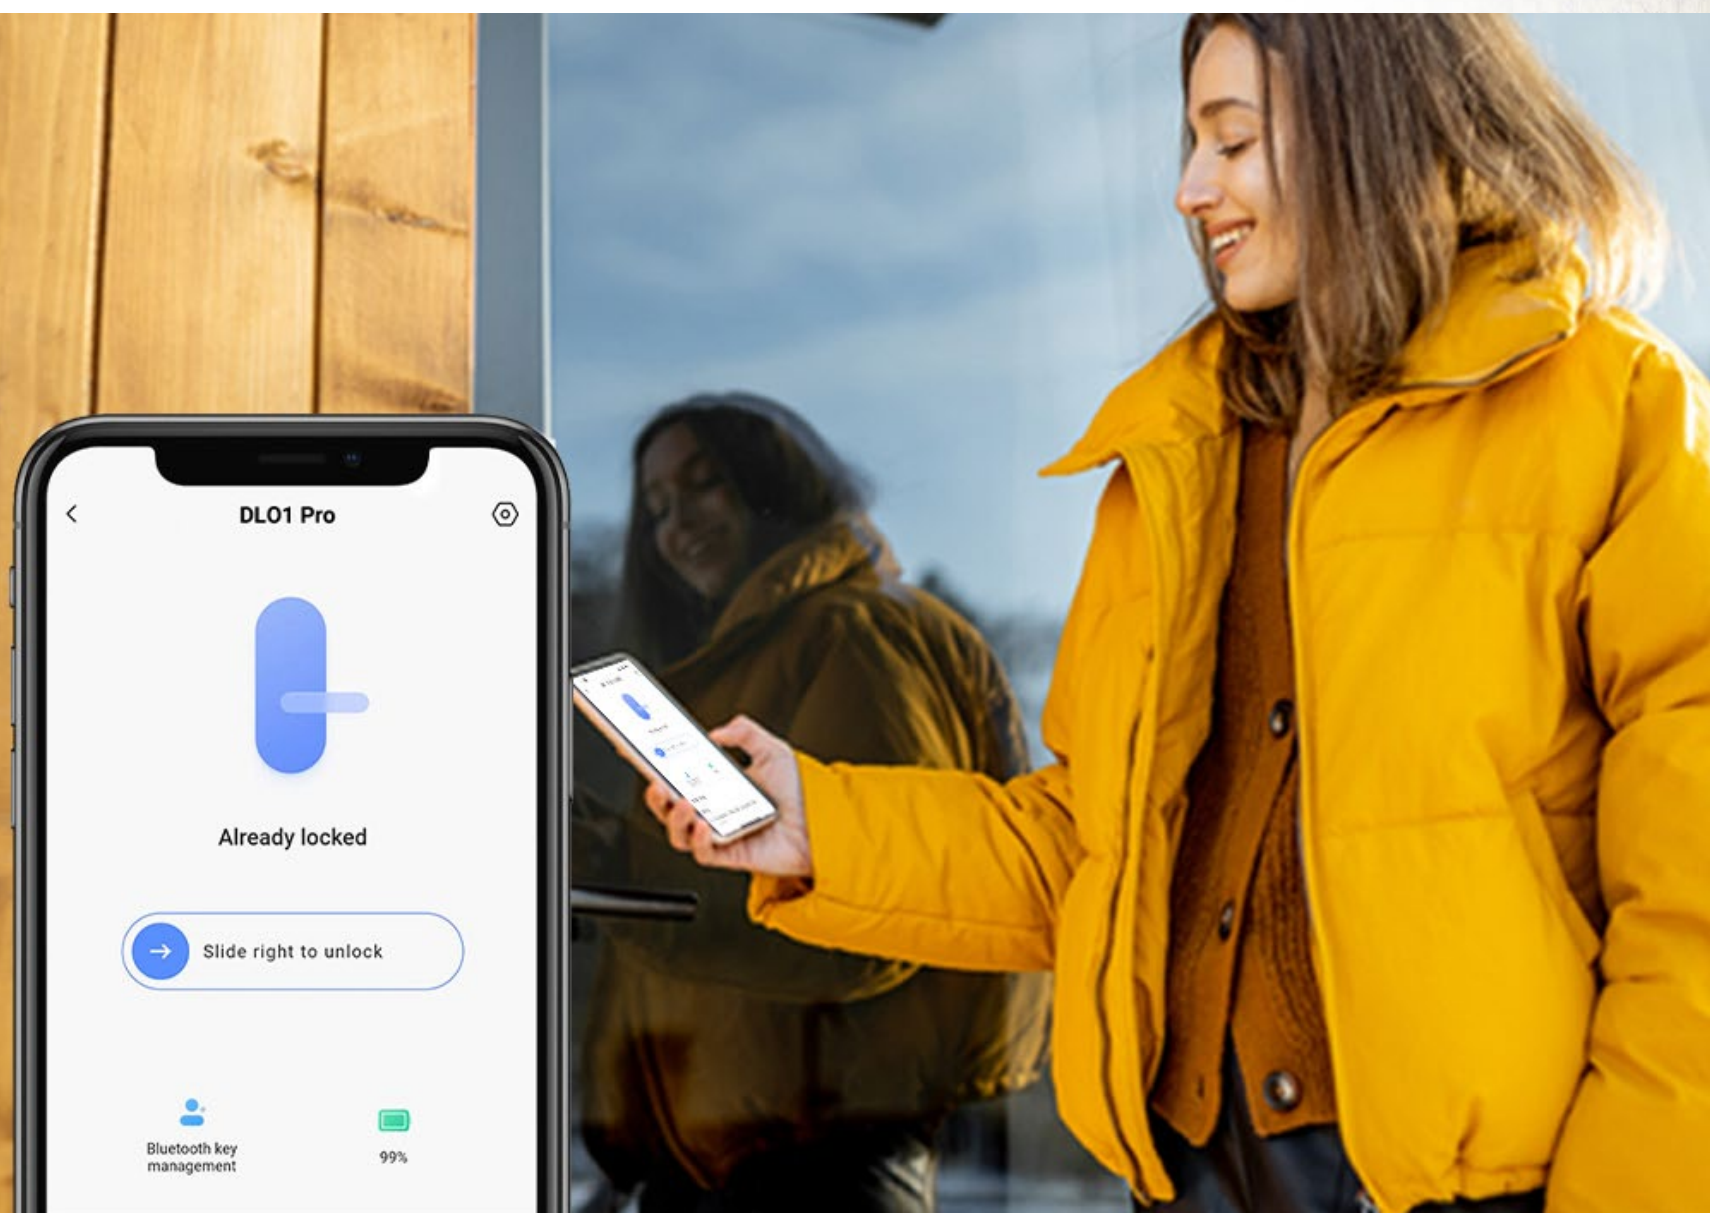

EZVIZ-App

NFC-Tag

Passcode

PRIVATHAUS

## Wie das Smartphone Ihre erste Wahl zum Entsperren sein kann

- Es unterstützt eine Bluetooth-Verbindung, um das Entriegeln über Ihr Telefon zu ermöglichen, so haben Sie immer und überall Zugang zu Ihrem Zuhause.
- Sie sind bei der Arbeit, aber die Lieferung kommt zu Hause an? Entriegeln Sie per Fernzugriff, damit das Paket sicher drinnen wartet.