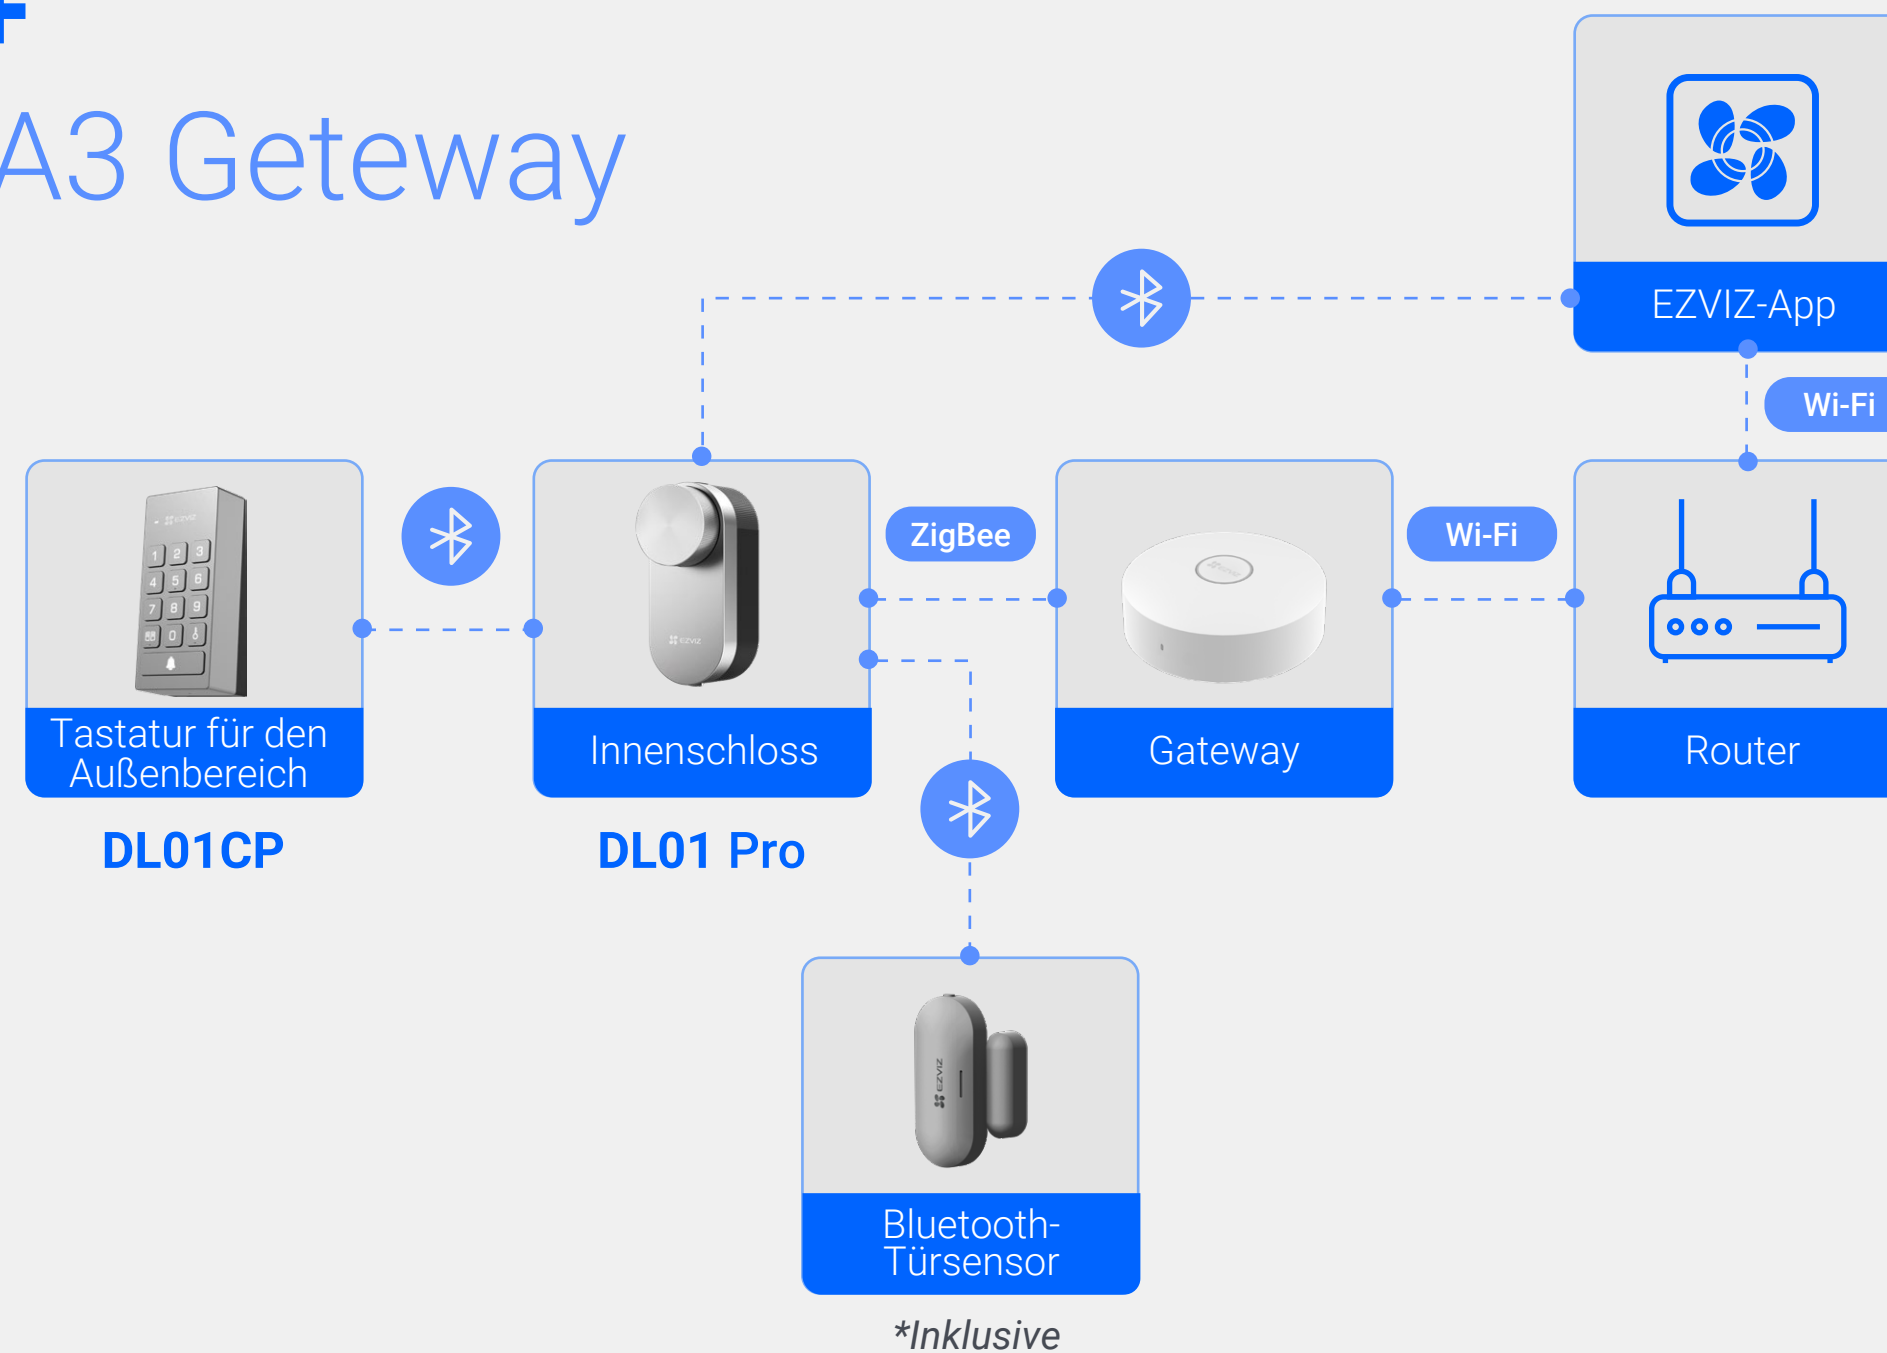

# Was ist im Kit enthalten?

EZVIZ DL01 Pro Smart Lock Kit enthält ein Smart Lock, eine Tastatur (ohne Fingerabdruckfunktion) und ein Gateway.

**DL01 Pro**

Intelligentes Schloss

**DL01CP**

Multifunktionale Tastatur

**A3-R200**

Home Gateway

**T2C**

Bluetooth-Türsensor

# DL01 Pro + DL01CP + A3 Gateway

## Gateway

- ① Temporäre Zugangscodes
- ② Mobiler Alarm in Echtzeit
- ③ Live-Ansicht des Schlosstatus
- ④ Fernentriegelung