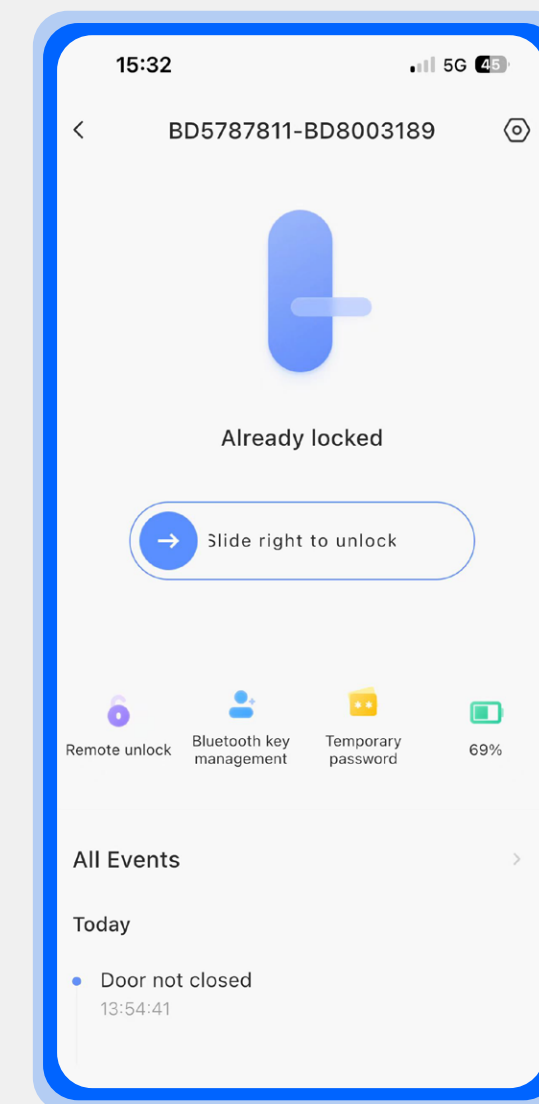

# Was ist im Kit enthalten?

EZVIZ DL01 Pro Smart Lock Kit enthält ein Smart Lock, eine Tastatur (ohne Fingerabdruckfunktion) und ein Gateway.

**DL01 Pro**

Intelligentes Schloss

**DL01CP**

Multifunktionale Tastatur

**A3-R200**

Home Gateway

**T2C**

Bluetooth-Türsensor

## Mit Schloss

- ① Digitaler Bluetooth-Schlüssel
- ② Überprüfung des Schlosstatus
- ③ Benutzerverwaltung
- ④ Alarm bei automatischer Verriegelung und Tür offen gelassen
- ⑤ Datenschutzmodus