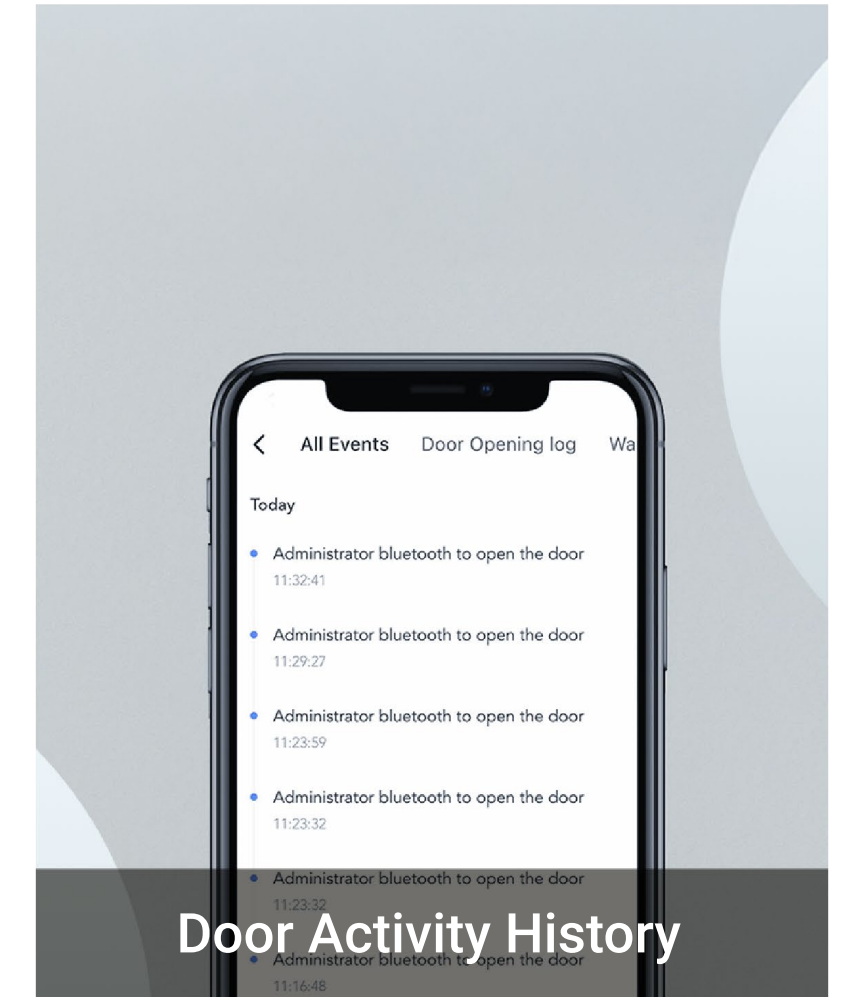

# 24/7-Selbst-Check-in mit flexiblem Entsperren

## Zum Entsperren wischen, einfach teilen und verwenden

Sie können den digitalen Bluetooth-Schlüssel direkt teilen, mit dem Gäste Türen durch einfaches Wischen ihres Smartphones öffnen können.

## Temporäre PIN zum Entsperren, die für jede Buchung generiert wird

Die Funktion für temporäre Passwörter macht das Einchecken von Gästen einfach und flexibel. Durch die einfache Festlegung eines temporären Passworts können Gäste jederzeit einchecken, so dass sowohl Gastgeber als auch Gäste von einer flexibleren Vereinbarung profitieren.

## Behalten Sie den Überblick über Aktivitäten an der Tür, transparente Geschäftsbewertung

Ist der Gast abgereist? Wie lange hat die Reinigung gedauert? Sind Sie wegen dieser Art von Problemen immer frustriert? Bringen Sie Ihr Ferienvermietungs-geschäft mit dem intelligenten Schloss von EZVIZ auf die nächste Stufe, das ein Aktivitätsprotokoll in Ihrer EZVIZ-App erstellen und Ihnen Benachrichtigungen senden kann, wenn jemand Ihre Tür öffnet. Zukünftige Gebäudekontrolle für Ihre Häuser!