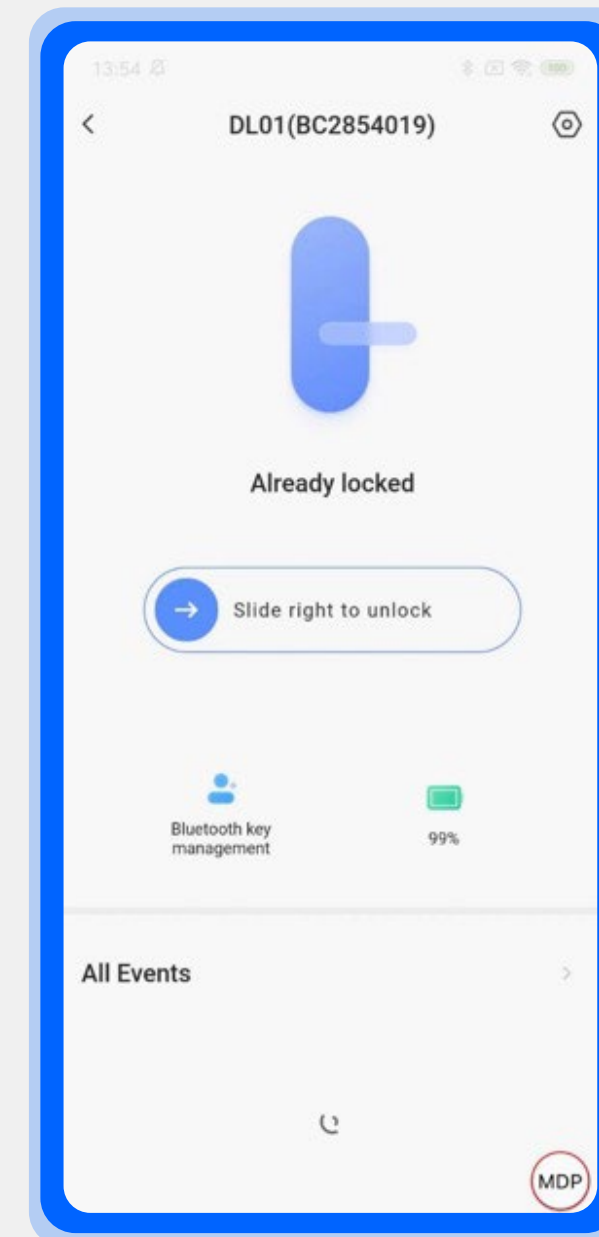

Nur DL01 Pro

Mit Schloss

- ① Digitaler Bluetooth-Schlüssel
- ② Schlossstatusprüfung
- ③ Benutzerverwaltung
- ④ Automatische Verriegelung und Tür-offen-gelassen-Alarm
- ⑤ Datenschutzmodus

Entsperr- und Benachrichtigungsfunktion muss sicherstellen, dass: Smartphone