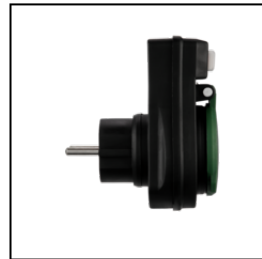

# STECKDOSENADAPTER IP44 MIT SCHALTER 1POL. SCHUTZKONTAKT SCHWARZ- GRÜN

## ADAPTER SCHALTER IP44

Art. Nr.  
0020190502

EAN  
4006341706812

Typ  
GES-159

### STECKVERBINDER, ADAPTER

- PRAKTISCH - ideal zum Ein-/Aus-Schalten Ihrer elektrischen Geräte ohne Schalter
- FLEXIBEL - für die Anwendung von elektrischen Geräten im Garten und auf der Terrasse, wie z.B. Teichpumpe, Elektrogrill, Gartenlampen, Weihnachtsbeleuchtung, Lichterketten etc.
- EINFACH - Adapter mit beleuchtetem, 1-poligem Schalter als Zwischenstecker für eine übliche Steckdose, keine Montage oder elektrischer Anschluß erforderlich
- SOLIDE - stabiles und witterungsbeständiges Kunststoffgehäuse - ideal für den dauerhaften Einsatz im Außenbereich, Schutzart IP44
- SICHER - mit erhöhtem Berührungsschutz in der Steckdose, Klappdeckel und einer hohen Belastbarkeit bis 3.680 W