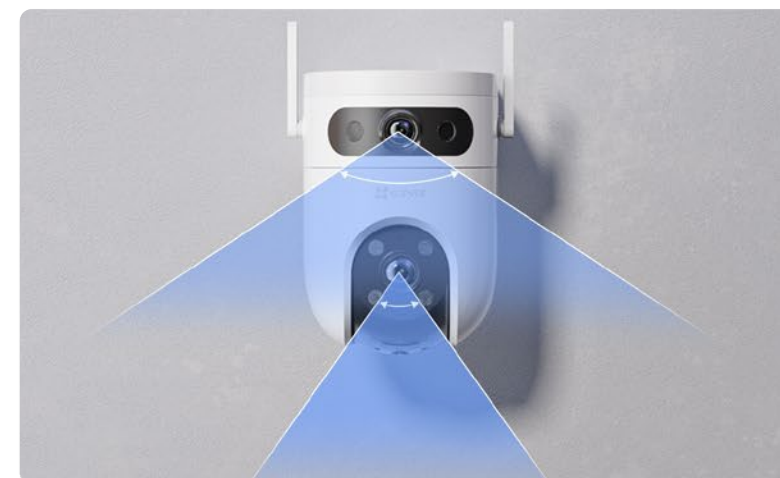

## In zwei Richtungen blicken, aber die gleiche Aktivität verfolgen

Selbst wenn die beiden Objektive auf entgegengesetzte Blickwinkel eingestellt sind, um zwei unterschiedliche Bereiche zu sichern, können sie durch Teamarbeit eine einzige intelligente Verfolgungsaufgabe erfüllen. Wenn eine Person von der oberen Linse erkannt wird, dreht sich die PT-Linse automatisch in den entsprechenden Winkel, um die Person zu erfassen und die gesamte Aktivität aufzuzeichnen.

### Schritt 1

**Die obere Linse** erkennt eine sich bewegende Person in ihrem ultraweiten 130°-Blickwinkel