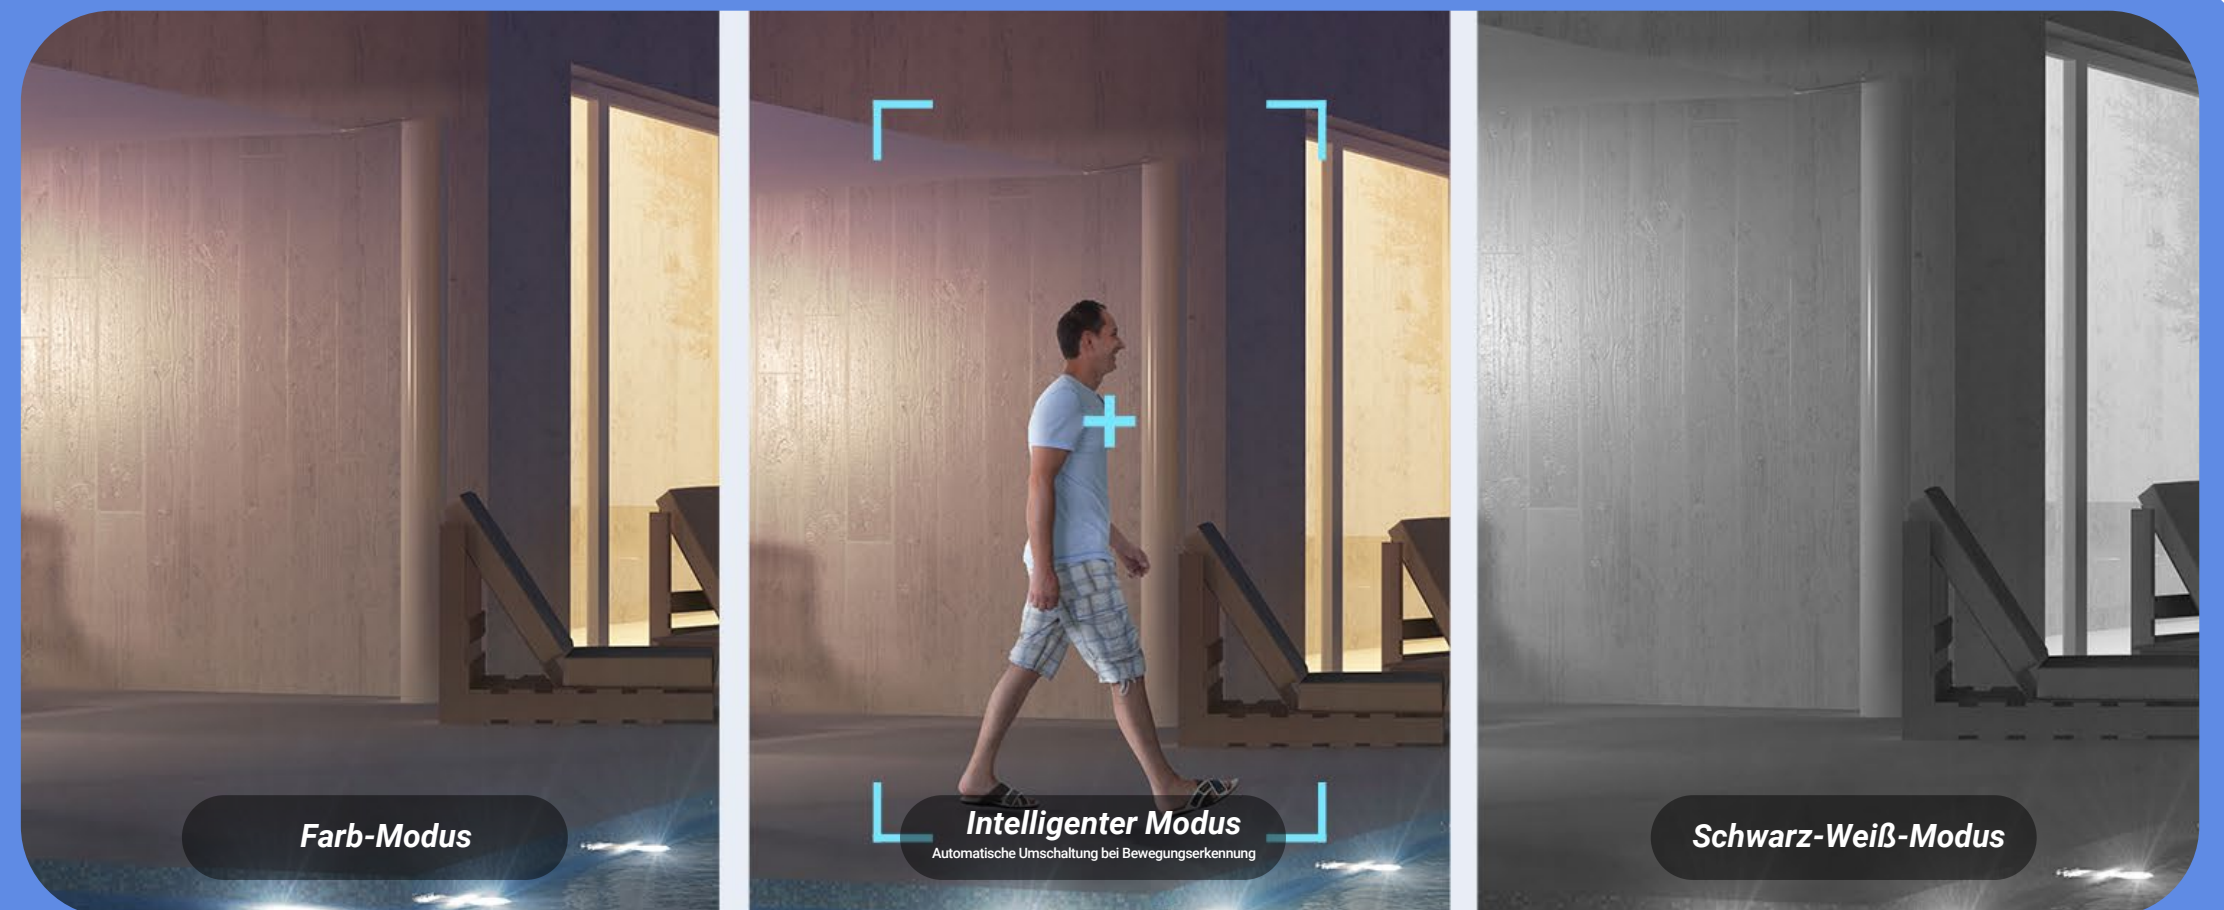

## Klicken Sie zum Prüfen, sowohl in der Weit- als auch in der Nahansicht

Mit der EZVIZ-App können Sie das große Ganze sehen und gleichzeitig auf die wichtigen Details achten. Sie können den gewünschten Bereich im Weitwinkelfenster antippen, so dass gleichzeitig eine Nahaufnahme an der Seite angezeigt wird.

## Oder lassen Sie die H9c 3K auf intelligente Weise patrouillieren, damit Sie es nicht müssen

In festgelegten Zeitintervallen kann die untere Linse Rotationskontrollen durchführen, um tote Winkel zu beseitigen. Sie können die Patrouillenrouten für maßgeschneiderte Schwerpunkte anpassen oder das Gerät einfach bitten, einen Vollkreis zu fahren.

Entwickelt, damit der Schutz die ganze Nacht anhält

*Beeindruckende, weitreichende  
Farb-Nachtsicht<sup>1</sup>, mit 4 integrierten  
Scheinwerfern*

*Drei nützliche Nachtsichtmodis  
für jeden Bedarf*