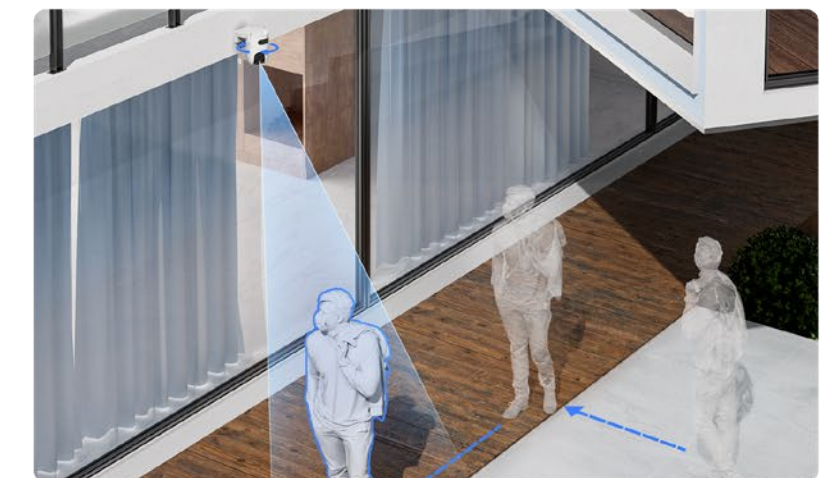

## In zwei Richtungen blicken, aber die gleiche Aktivität verfolgen

Selbst wenn die beiden Objektive auf entgegengesetzte Blickwinkel eingestellt sind, um zwei unterschiedliche Bereiche zu sichern, können sie durch Teamarbeit eine einzige intelligente Verfolgungsaufgabe erfüllen. Wenn eine Person von der oberen Linse erkannt wird, dreht sich die PT-Linse automatisch in den entsprechenden Winkel, um die Person zu erfassen und die gesamte Aktivität aufzuzeichnen.

### Schritt 1

**Die obere Linse** erkennt eine sich bewegende Person in ihrem ultraweiten 130°-Blickwinkel