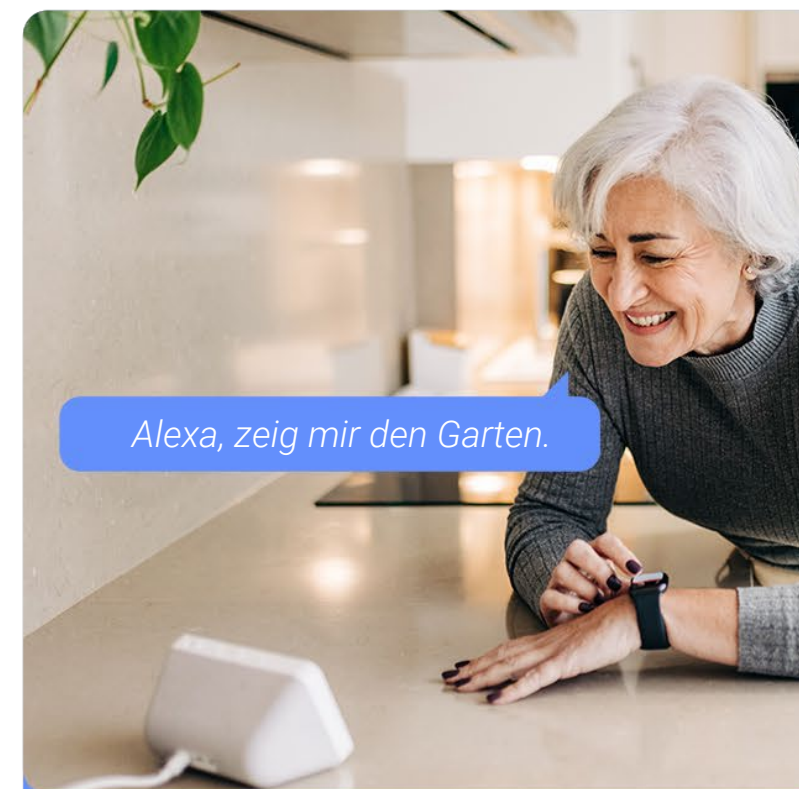

### Hochwertige Audioqualität zum Reagieren und Warnen

Reagieren Sie ganz einfach auf jeden Besucher, indem Sie Ihr Telefon benutzen, um aus der Ferne zu sprechen. Die Kamera kann auch automatisch eine aufgezeichnete Sprachnachricht abspielen, wenn eine Bewegung erkannt wird.

### Aktive Verteidigung zur Abschreckung und zum Schutz

Bei der Erkennung von Eindringlingen löst die Kamera eine laute Sirene aus und lässt grelle Scheinwerfer<sup>2</sup> aufblitzen, um die eingeladenen Fremden wissen zu lassen, dass sie entdeckt wurden.

### Leistungsstarke Antennen, stabile Verbindung

Dank ihrer leistungsstarken Doppelantennen<sup>6</sup> bietet sie eine Wi-Fi-Abdeckung von bis zu 220 m. Für noch mehr Komfort bietet er auch kabelgebundene Optionen.

### Intelligente Integration für freihändige Steuerung

Die Kamera unterstützt die einfache Integration in Ihre vorhandenen Sprachassistenten. Sie können das Videobild abrufen, indem Sie einfach "Alexa" oder "Hey Google" sagen.