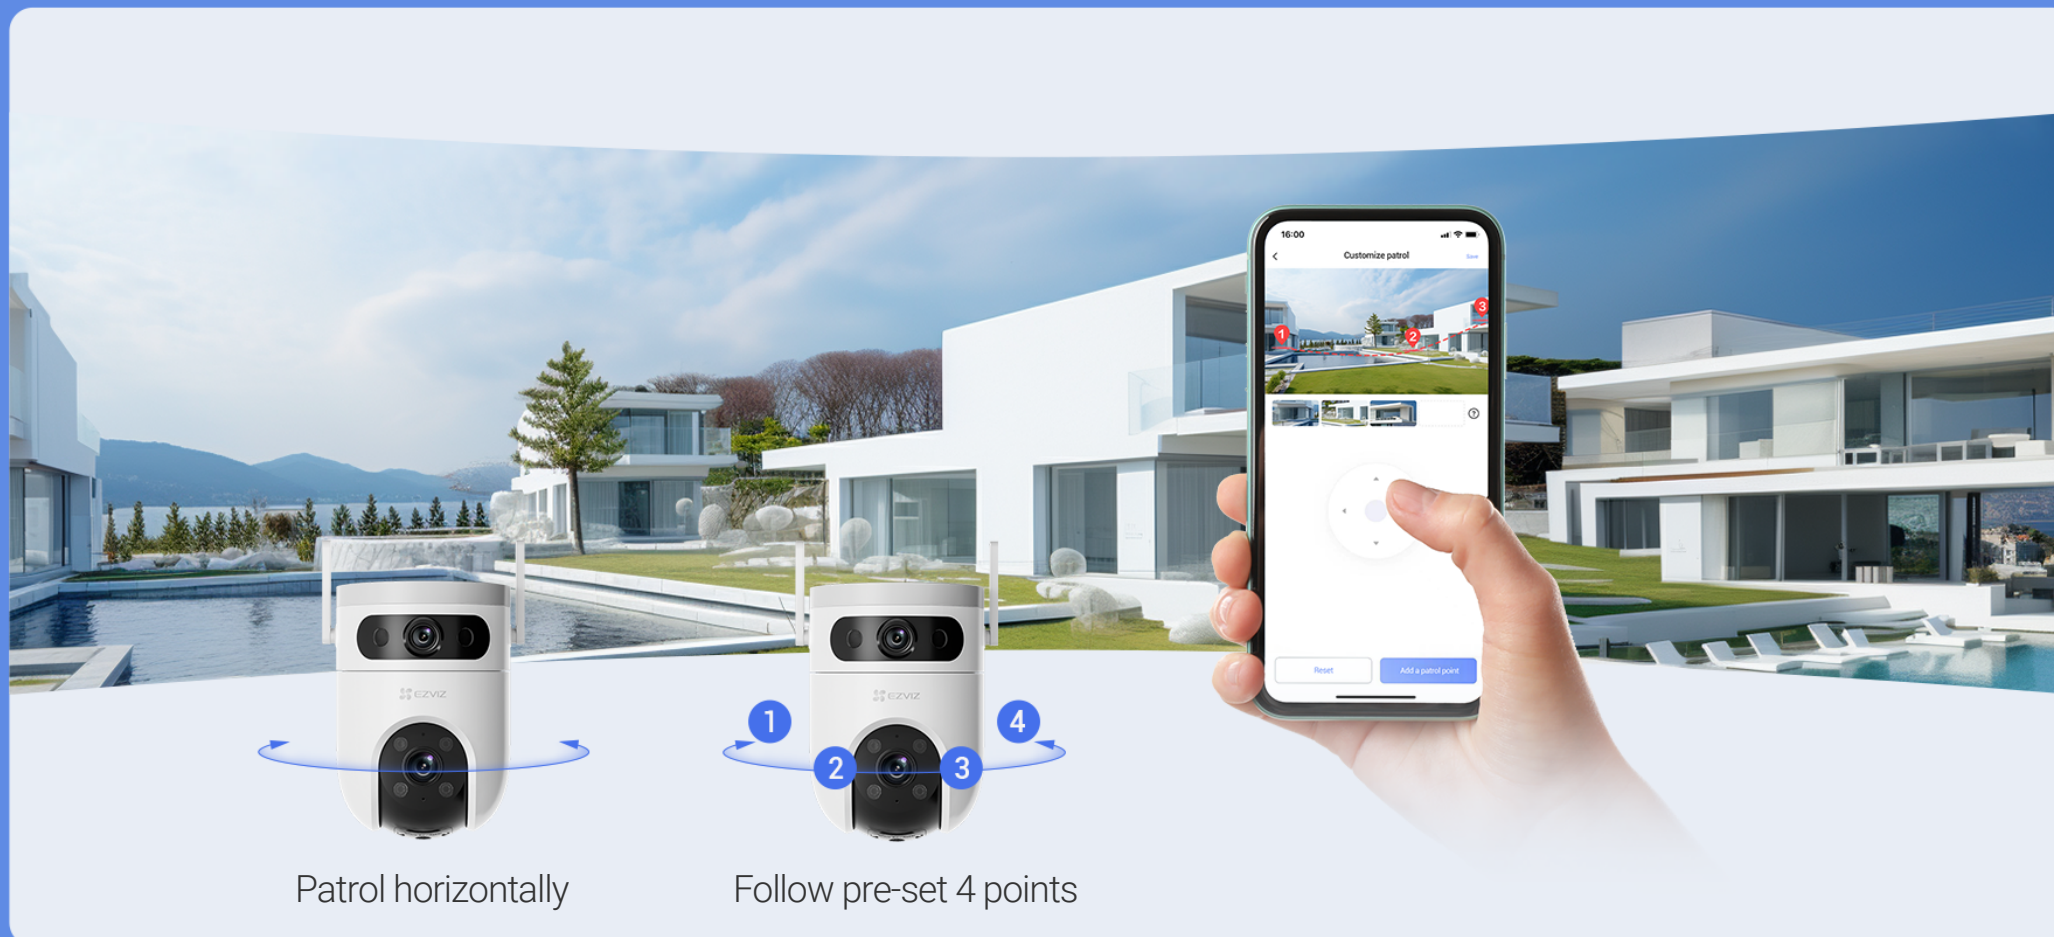

## Intelligentere Warnungen mit verbesserter Fahrzeugerkennung

Es reduziert die durch herabfallende Blätter oder fliegende Insekten verursachten Alarme und informiert Sie, wenn jemand unerlaubt auf Ihrem Grundstück parkt.

## Sehen Sie viel mehr, als Sie sich vorstellen können

Ein größerer Raum braucht eine breitere Sicht. Hier kommt die H9c 3K ins Spiel. Sie kann geschwenkt und geneigt werden, um ein 360-Grad-Sichtfeld zu erfassen, und gibt Details in 3K-Auflösung wieder, um wichtige Momente klar zu erfassen.

F/2,8-mm-Weitwinkelansicht

F/6mm Nahaufnahme

F/6mm Digital-Zoom

## Klicken Sie zum Prüfen, sowohl in der Weit- als auch in der Nahansicht

Mit der EZVIZ-App können Sie das große Ganze sehen und gleichzeitig auf die wichtigen Details achten. Sie können den gewünschten Bereich im Weitwinkelfenster antippen, so dass gleichzeitig eine Nahaufnahme an der Seite angezeigt wird.