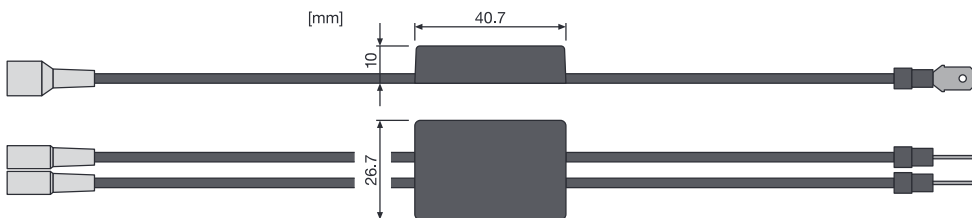

LEDDriving® ERROR CANCELER

LEDEC02

www.osram.com/ledcheck

OSRAM