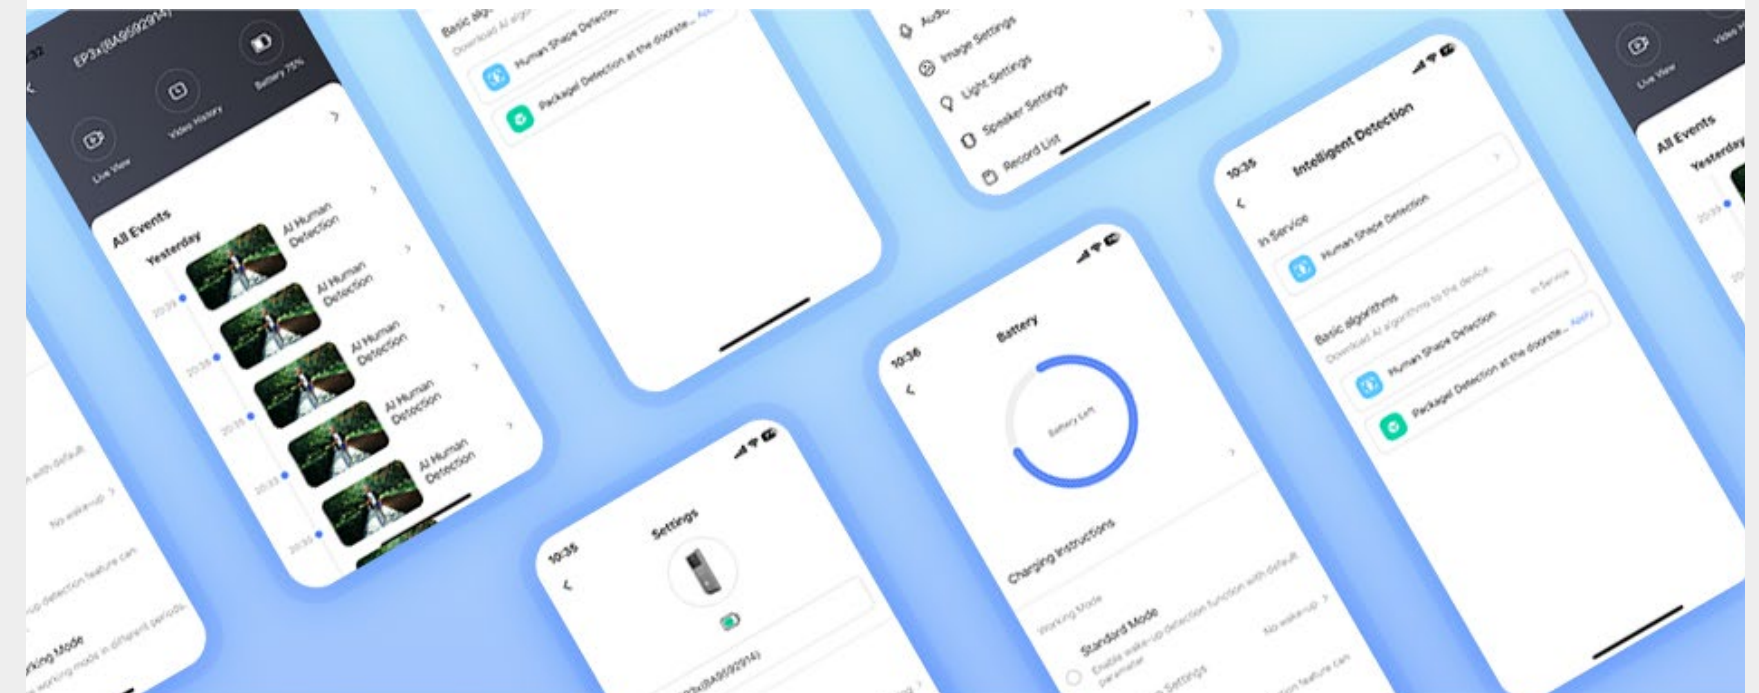

Hören Sie das Klingeln von innen

Für große Häuser empfiehlt es sich, das EP3x Pro mit seinem besten Begleiter, dem EZVIZ CH14, zu kombinieren. Zusätzlich zu den einstellbaren Klingeltonoptionen kann der Klingelton das Wi-Fi-Signal der Türklingel verstärken, um eine stabile Verbindung zu gewährleisten - womit viele kabellose Türklingeln Probleme haben können.

Der EP3x Pro läutet auch mit:

 Google Assistant und Amazon Alexa

 Bestehende mechanische oder elektrische Glockenspiele (8-24V AC)

Smarte Funktionen, freihändiger Komfort

Zwei-Wege-Gespräch, um aus der Ferne zu antworten

Sprachwechsler, um unerkant zu bleiben und sich sicherer zu fühlen

Verwalten über die EZVIZ-App

Einfach zu bedienen, aber schwer zu manipulieren

Falls die Türklingel gewaltsam entfernt wird, ertönt ein scharfer Alarm und Sie erhalten sofort eine mobile Benachrichtigung. Darüber hinaus verhindert die EP3x Pro dank der Kontobindung eine unbefugte Nutzung nach einem Diebstahl.