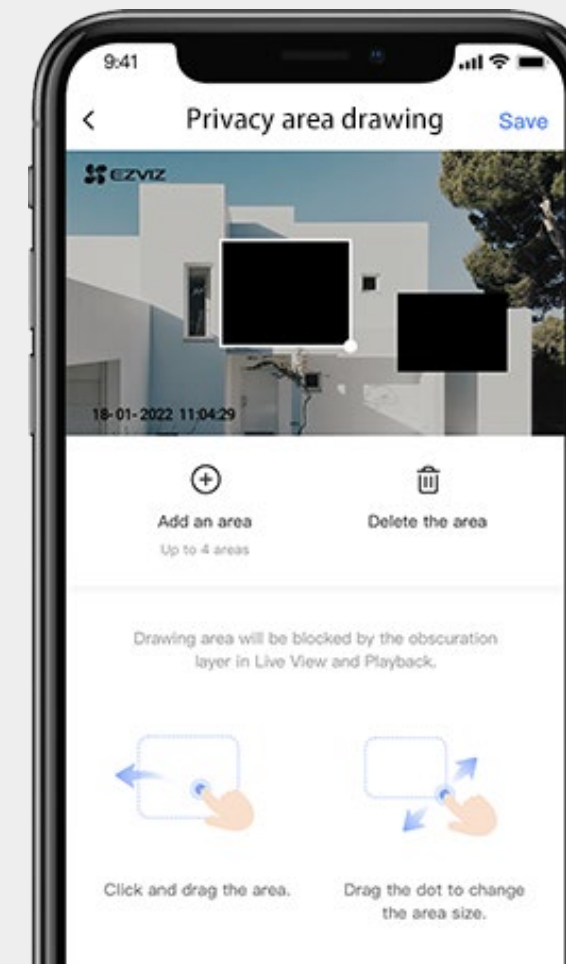

Privatbereich

TLS

Datenübertragung
Verschlüsselung

AES-128

Datenverschlüsselung