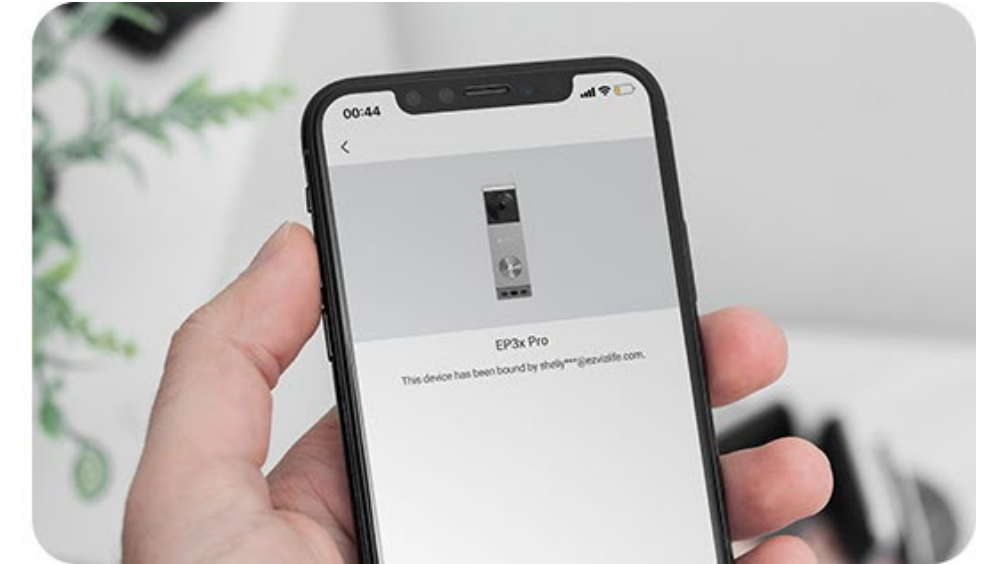

Einzigartige Cloud-Kontobindung