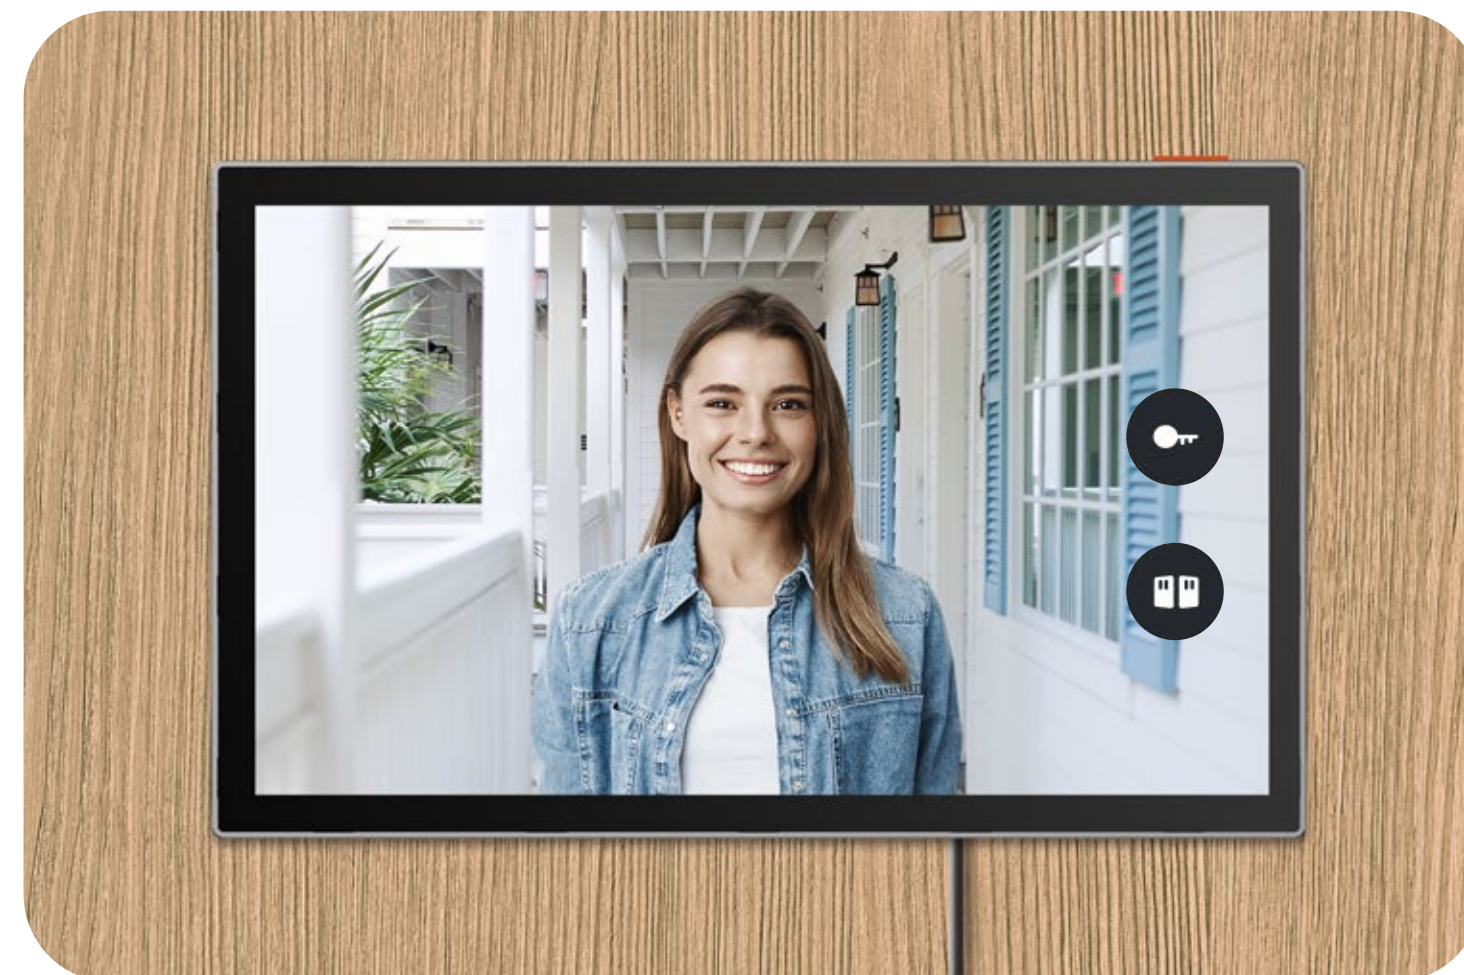

## Verbinden und steuern mit einem All-in-One-Touchscreen

Über den 7-Zoll-Touchscreen, der als Hauptbedienfeld fungiert, können Sie die Einstellungen Ihrer Türsprechanlage anpassen, die Kommunikation aus der Ferne erleichtern und bewegungsausgelöste Schnappschüsse und Videoaufnahmen speichern. Wenn die Türklingel gedrückt wird, leuchtet gleichzeitig der Innenbildschirm auf, um Ihnen mitzuteilen, wer draußen ist.

### Vielseitige Funktionen

Gestochen scharfe Live-Ansicht

Entriegelung von Tor und Tür

Zwei-Wege-Gespräch

Videoverlauf und -speicherung

(Unterstützt microSD-Karten mit bis zu 512 GB)

## Reagieren Sie aus der Ferne mit der EZVIZ App

Auch wenn Sie nicht zu Hause sind, sorgt die EP7 dafür, dass Sie keinen Besucher verpassen. Eine Vielzahl von Funktionen ermöglicht es Ihnen, Personen einzuladen und unerwünschte Gäste abzuweisen - alles ganz einfach per Fingertipp.