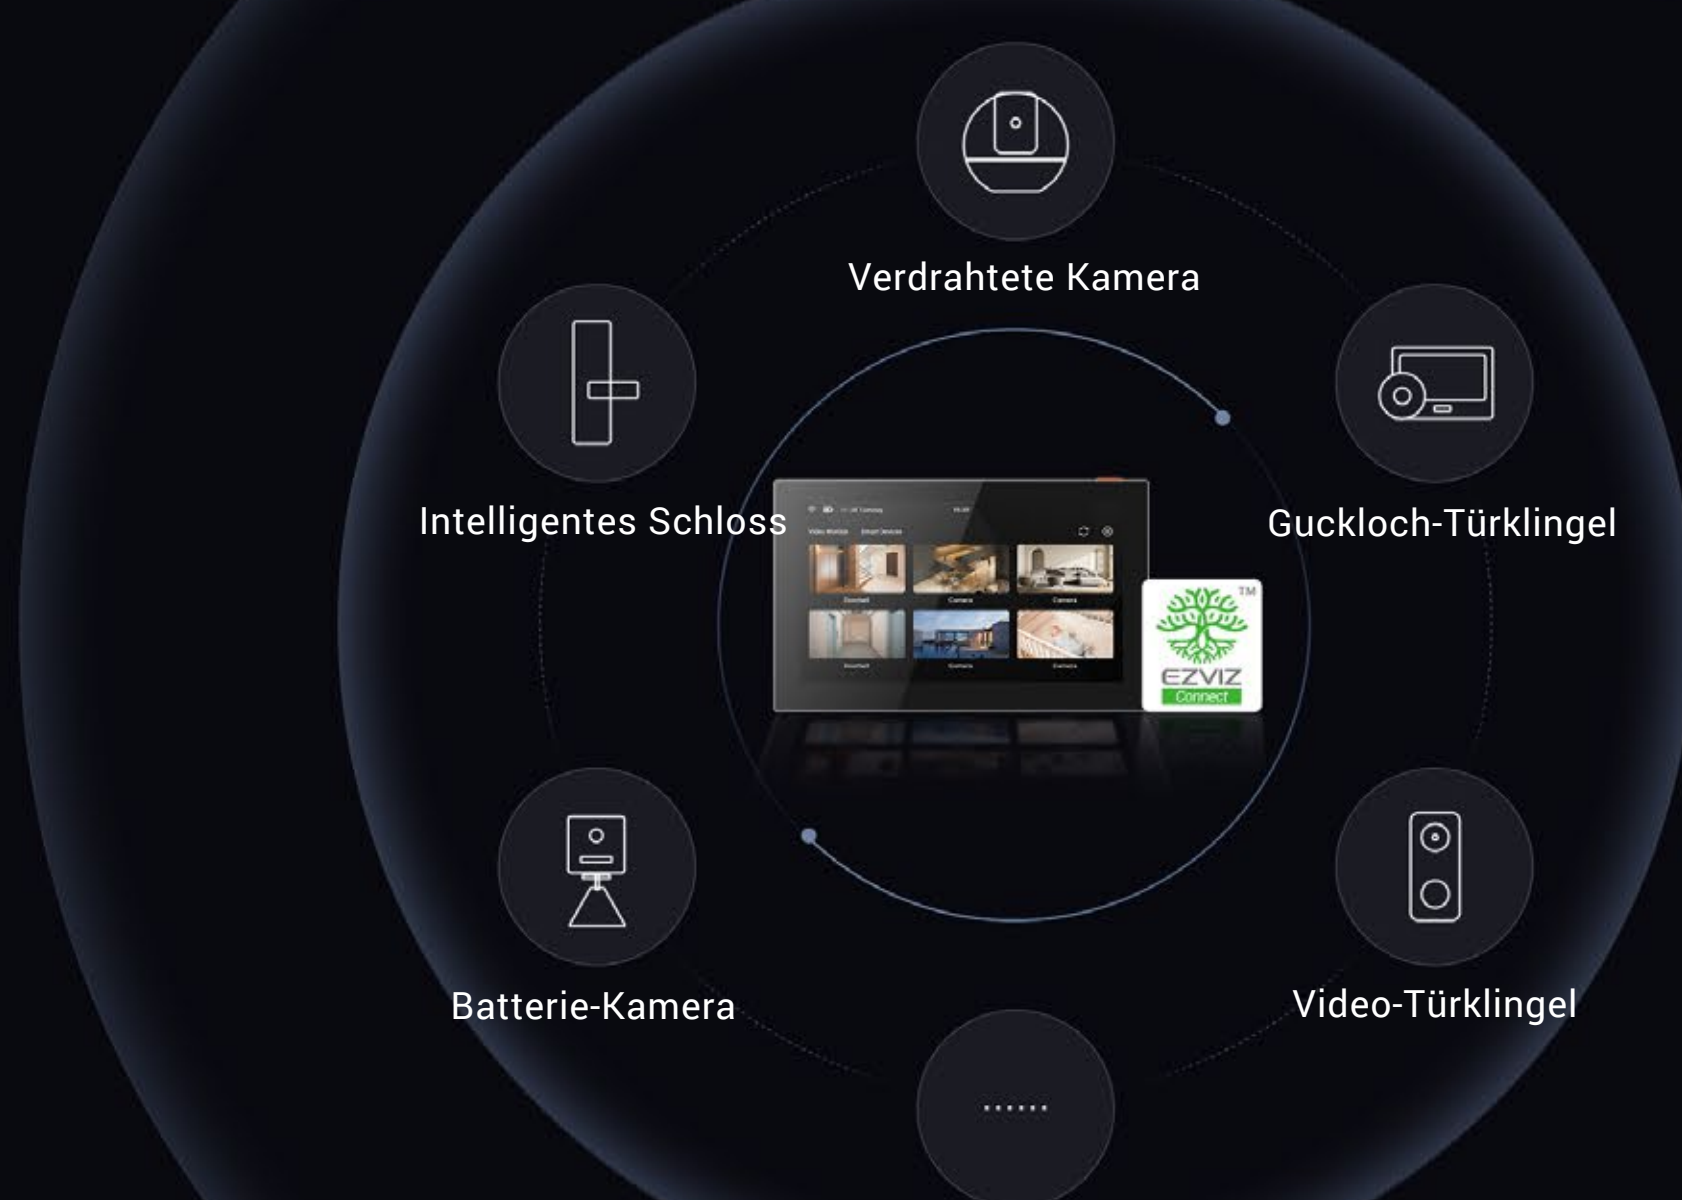

## Flexible Platzierung nach Ihren Wünschen

Stellen Sie den SD7 an einem zentralen Ort in Ihrem Haus auf, so dass jeder zu ihm gehen kann, um die Sicherheit zu überprüfen.

Wandmontage

Mit Schreibtischständer

## Die Schaltzentrale für Ihr Sicherheitssystem

Für Menschen, die ein Bedienzentrum benötigen, um die Verwendung ihrer EZVIZ-Heimsicherheitsprodukte vollständig zu visualisieren, ist die SD7 genau das Richtige. Es hält alle Geräte gut organisiert an einem Ort mit flexiblen Einstellungen und hilft Ihnen, auf einen Blick zu sehen, was mit den verschiedenen Kameras vor sich geht.

## Ein All-in-One-Monitor für nahtlose Interaktion

Es ist einfacher denn je, auf Ihre EZVIZ-Sicherheitsgeräte zuzugreifen, sie zu steuern und zu verwalten. Die SD7 ist so konzipiert, dass sie eine reibungslose Benutzererfahrung bietet und für alle Familienmitglieder einfach zu bedienen ist, so dass jeder den Komfort genießen kann, während er sein Smart Home-System anpasst.