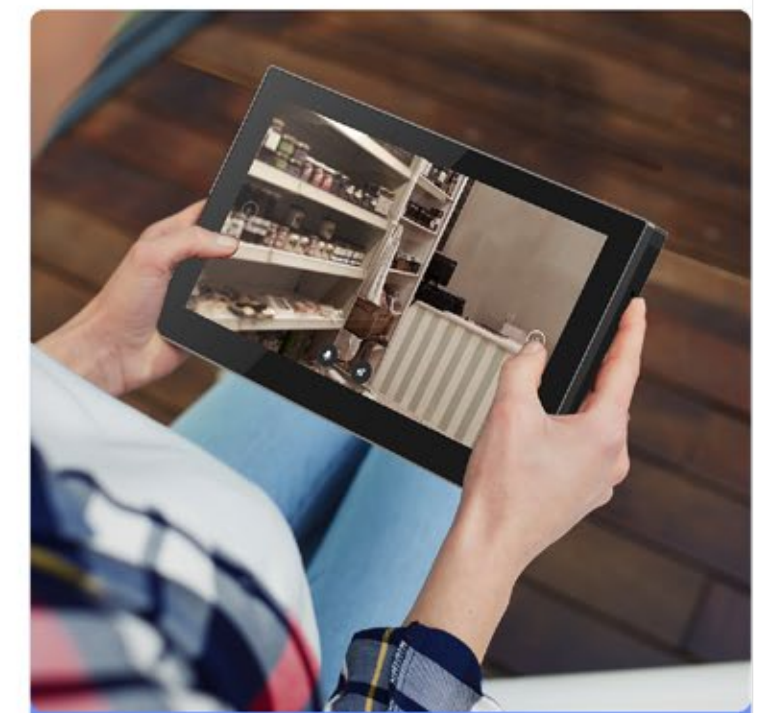

## Flexible Platzierung nach Ihren Wünschen

Stellen Sie den SD7 an einem zentralen Ort in Ihrem Haus auf, so dass jeder zu ihm gehen kann, um die Sicherheit zu überprüfen.

Wandmontage

Mit Schreibtischständer

## Die Schaltzentrale für Ihr Sicherheitssystem

Für Menschen, die ein Bedienzentrum benötigen, um die Verwendung ihrer EZVIZ-Heimsicherheitsprodukte vollständig zu visualisieren, ist die SD7 genau das Richtige. Es hält alle Geräte gut organisiert an einem Ort mit flexiblen Einstellungen und hilft Ihnen, auf einen Blick zu sehen, was mit den verschiedenen Kameras vor sich geht.