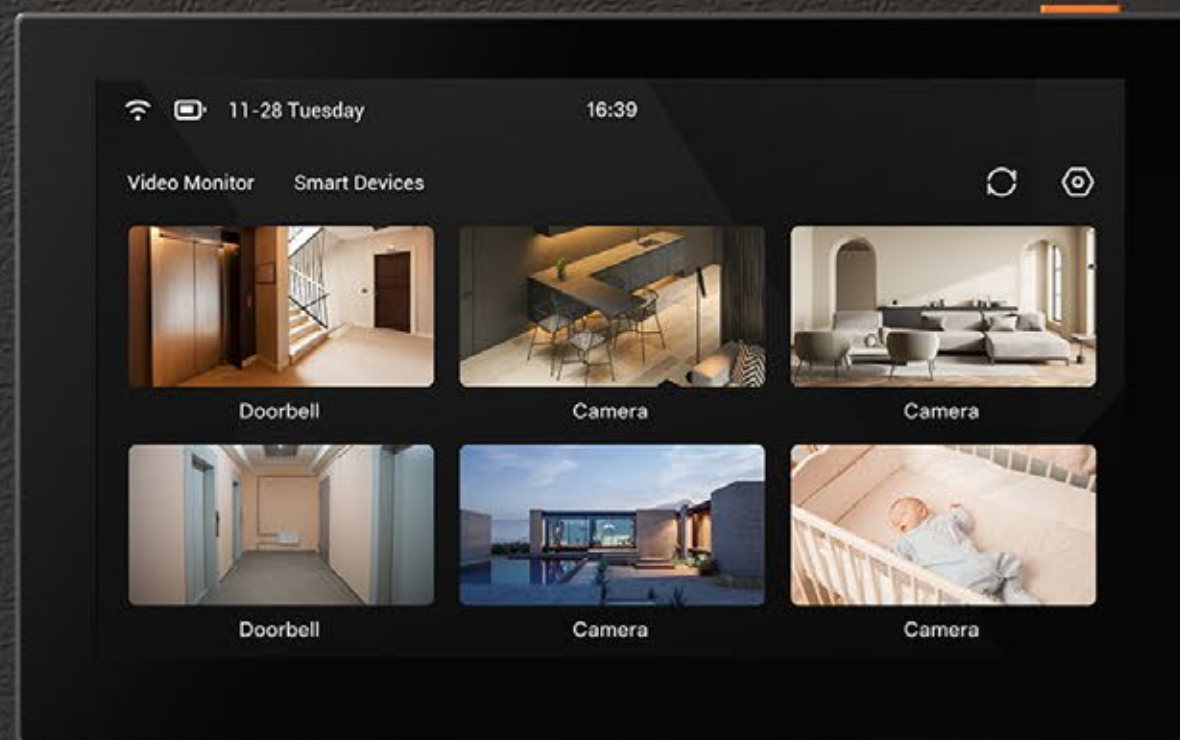

*EZVIZ SD7*

*Smarte Touch*

*Screen-Bedieneinheit*

# Verwaltung Ihres komplettes Sicherheitssystem

Der SD7 bietet eine einfache, unkomplizierte Verwaltung für diejenigen, die ein umfassendes EZVIZ-Heimsicherheitssystem besitzen. Dieser schlanke, reaktionsschnelle Touch-Screen organisiert verschiedene Sicherheitsgeräte in einem Dashboard, so dass Sie den Gerätestatus und die Videobilder auf einem großen Bildschirm abrufen und die Einstellungen leicht anpassen können. Sein kompaktes Design passt in jedes moderne Haus, und seine kabellose, vielseitige Einrichtung macht die Installation zu einem Kinderspiel.

## Eine hilfreiche Ergänzung zu Ihren EZVIZ Video-Gegensprechanlagen

Wenn Sie in einem großen Haus leben, kann die SD7 helfen, die Kommunikation Ihrer bestehenden Systeme mit den EZVIZ Video-Türsprechanlagen zu erweitern. Wenn Sie die SD7 in verschiedenen Aktivitätsbereichen wie dem Schlafzimmer und/oder der Küche einsetzen, müssen Sie nicht mehr zur Tür gehen, um zu sehen, wer an der HP7 geklingelt hat. Durch einfaches Antippen des SD7 können Sie sehen, wer an der Tür ist und die Leute sofort hereinlassen.

### Zusätzliche Monitorlösung für die Video-Türsprechanlage zu Hause