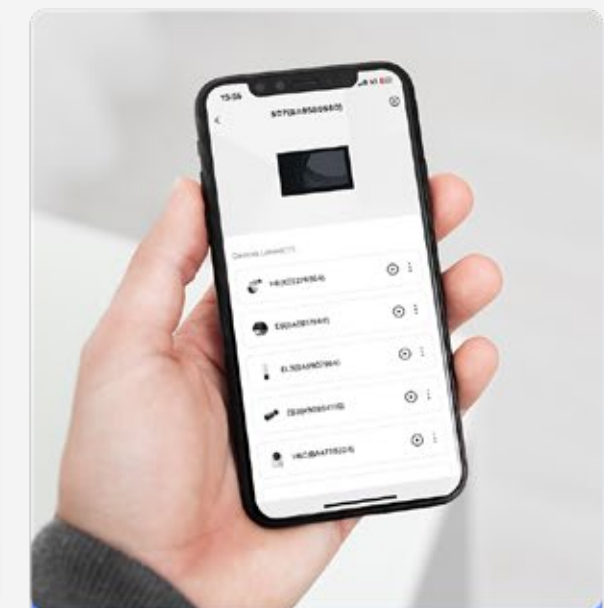

## Die Schaltzentrale für Ihr Sicherheitssystem

Für Menschen, die ein Bedienzentrum benötigen, um die Verwendung ihrer EZVIZ-Heimsicherheitsprodukte vollständig zu visualisieren, ist die SD7 genau das Richtige. Es hält alle Geräte gut organisiert an einem Ort mit flexiblen Einstellungen und hilft Ihnen, auf einen Blick zu sehen, was mit den verschiedenen Kameras vor sich geht.

## Ein All-in-One-Monitor für nahtlose Interaktion

Es ist einfacher denn je, auf Ihre EZVIZ-Sicherheitsgeräte zuzugreifen, sie zu steuern und zu verwalten. Die SD7 ist so konzipiert, dass sie eine reibungslose Benutzererfahrung bietet und für alle Familienmitglieder einfach zu bedienen ist, so dass jeder den Komfort genießen kann, während er sein Smart Home-System anpasst.

Live-Ansicht und Videowiedergabe

Zwei-Wege-Audio

Anpassbare Einstellungen

Zusätzliche Fernsteuerung über die EZVIZ-App

## ***Erweitern Sie Ihr Zuhause mit intelligentem Stil***

Der SD7 hat ein raffiniertes, minimalistisches Aussehen, wobei die verschiedenen Teile des Geräts in einem einfachen, einheitlichen, glänzenden Schwarz gehalten sind. Im Gegensatz zu herkömmlichen sperrigen Heimmonitoren fügt er sich nahtlos in die Inneneinrichtung Ihres Hauses ein und erfüllt Ihre Anforderungen an eine moderne Ästhetik.