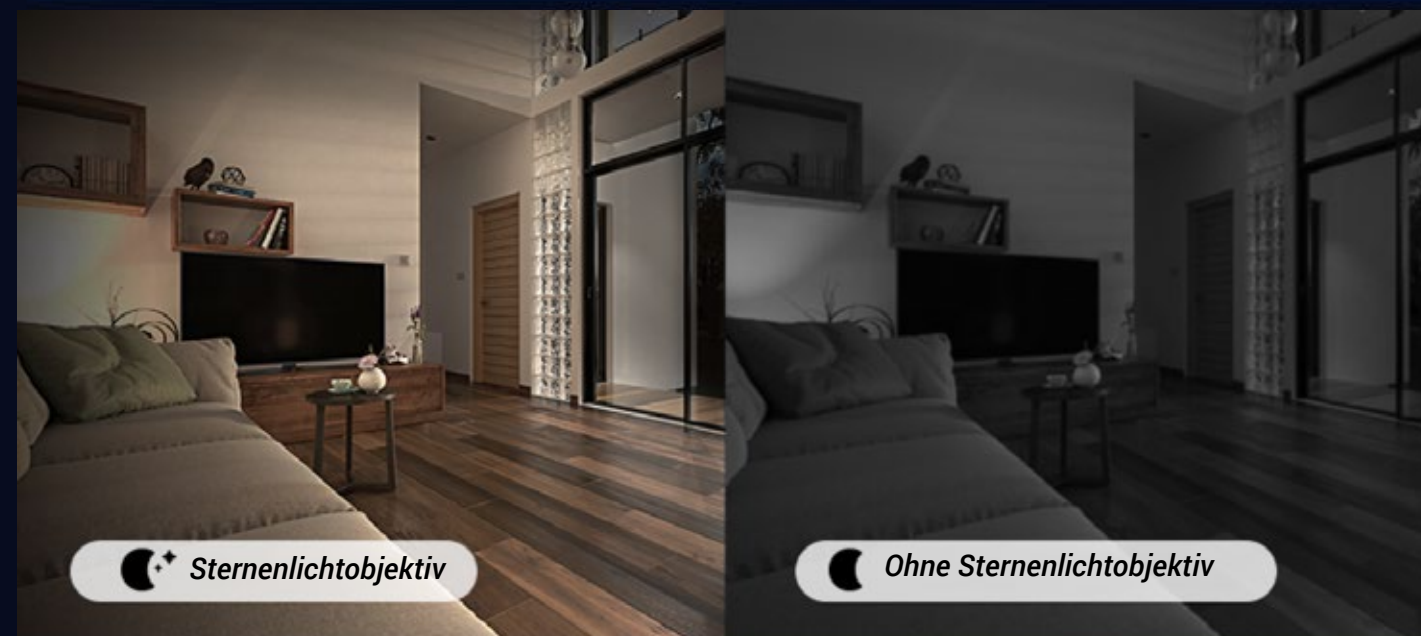

### Umfassender intelligenter Schutz mit kristallklarer Präzision

Erleben Sie eine erhöhte Sicherheit für Ihr Zuhause, mit Ihren Lieben und eine mühelose Konnektivität. Dank beeindruckender 3K-Auflösung und Farb-Nachtsicht, die durch ein Starlight-Objektiv noch verbessert wird, können Sie mit der EZVIZ H6 alle wichtigen Momente in Ihrem Zuhause im Blick behalten und lebendige Details erfassen. Als eine der innovativsten Indoor-Kameras von EZVIZ ist die H6 mit fortschrittlicher integrierter KI ausgestattet, die Stimmaktivitäten wie auch die Formen von Haustieren und Menschen erkennen kann.

Zwei-Wege-Gespräche

Privatsphären Verschluss

Unterstützt 2,4 / 5 GHz Dual-Band Wi-Fi

Unterstützt MicroSD-Karte (bis zu 512 GB) und EZVIZ CloudPlay-Speicher

## 01 360-Grad-Schutz für das gesamte Haus in 3K-Klarheit

Die H6 erfasst jedes Detail in scharfer 3K-Auflösung und kann mit ihrem um 360 Grad drehbaren Kameragehäuse jede Ecke des Zimmers sehen.