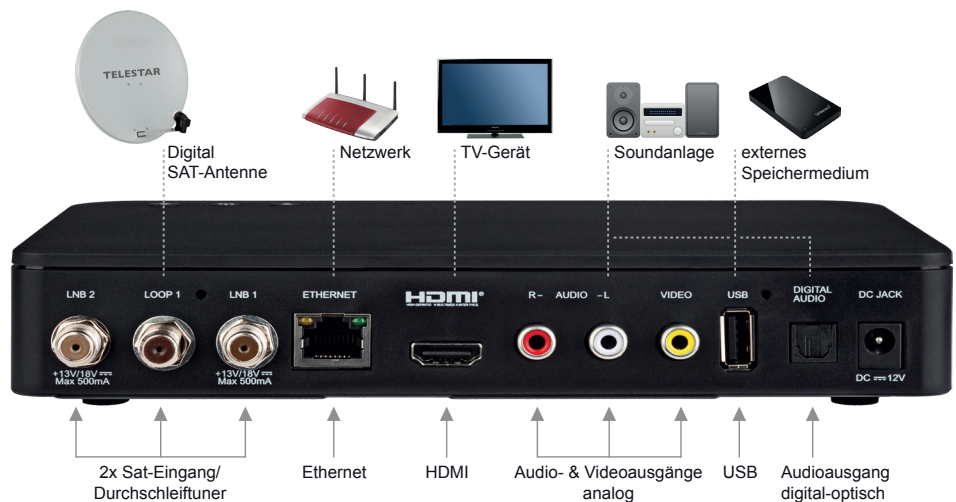

Lieferumfang

IMPERIAL HD 7i Twin, Fernbedienung (inkl. Batterien), Stromversorgung, Bedienungsanleitung

Gerät (B x H x T)

Maße [cm]	20 x 4 x 13
Gewicht	0,3kg

IMPERIAL HD 7i twin
Art.Nr.: 77-561-00

4 024035 775616