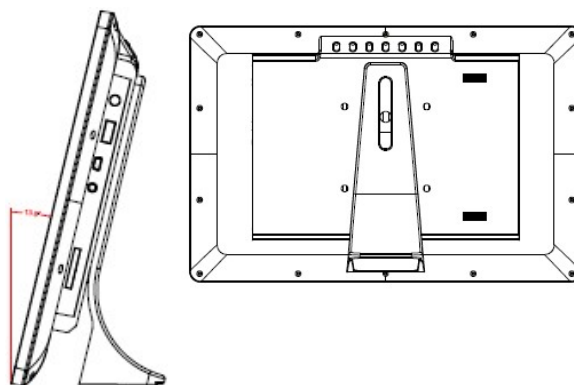

Energieverbrauch

Leistungsaufnahme (Standby) : < 1.5W
Leistungsaufnahme (Betrieb): < 8.4W
Energieverbrauch: 25kWh/Jahr (bei durchschnittlicher Nutzung von 8 Std. am Tag und 365 Tagen im Jahr)

Abmessungen (BxHxT) 355x228x32.6mm

Gewicht 1186 g

Anschlüsse

1 x DC IN
1 x USB Type C Anschluss
2 x USB Anschlüsse
1 x Kopfhöreranschluss
1 x TF Kartenleser
1 x Gigabit-Lan Anschluss

Betriebssystem

Android 13

Bildschirm

14" LCD FHD Farbbildschirm, 16:9, LED Hintergrundbeleuchtung, IPS, kapazitive Toucheingabe, 250 cd/m²

Auflösung

1920x1080 Bildpunkte

Prozessor

1,8GHz Six Core Prozessor (dual-core Cortex-A72 + quad-core Cortex-A53), 4GB DDR4 RAM, GPU: MaliT860 MP4

Interner Speicher

64GB EMMC Flash

Externer Speicher

TF Karten bis zu 256GB, USB HOST Anschluss

Netzwerkanschlüsse

WLAN (2.4GHz/5GHz/6GHz), Gigabit-LAN mit POE+ Funktion

Kamera

Eingebaute 2.0 MP Kamera

Bluetooth

5.0

Unterstützte Dateiformate

Musik MP3, WMA, MP2, OGG, M4A, MA4, FLAC, APE, 3GP, WAV
Photo JPG, BMP, GIF (Static), PNG
Video AVI (H.264, DIVX, XVID), RM, RMVB, MKV (H.264, DIVX, XVID), WMV, MOV, MP4(H.264, MPEG, DIVX, XVID), DAT (VCD), VOB (DVD), PMP, MPEG, MPG, FLV (H.264, H.265), ASF, TS, TP, 3GP etc.
E-Book TXT, LRC, PDF, HTML, EPUB

Audioeigenschaften

Eingebautes Mikrofon und 2 x 3 W Lautsprecher
3,5 mm Kopfhörerausgang

Betriebsbedingungen

Temperatur 0 - 40° C
Feuchtigkeit 5 - 90% (nicht kondensierend)

Der verstellbare Ständer optional erhältlich.
Fragen Sie unser XORO Team!

LIEFERUMFANG

- XORO MegaPAD 1404 V7
- Netzteil
- Handbuch
- Ständer

MAßE & GEWICHTE

Kartonabmessungen (BxTxH) 404x357x78mm
Kartongewicht 2.15Kg
Exportkarton Maße 425x415x390mm
Exportkarton Gewicht 11.53Kg
Verpackungseinheit 5

EAN 4260427614822
Artikelnummer XOR400665

www.xoro.de

Kundendienst +49 416180024-24

MAS Elektronik AG
Weidegrund 3
21614 Buxtehude
Germany
Tel: + 49 4161 80024-0
Fax: + 49 4161 80024-61
xoro@mas.de
www.xoro.de