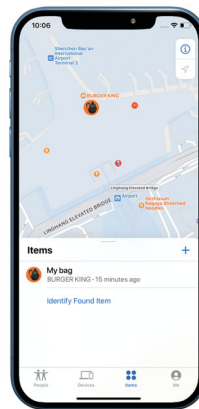

FonTag Smart Finder

For iOS Devices only

World wide & Local

Replaceable Battery

Waterproof

Produkt-Info

Kompakter **FonTag Smart Finder** mit **Schlüsselring** zum Auffinden von Gegenständen. Verbinden Sie den **wetterfesten** Smart Finder per **Bluetooth** mit Ihrem **iPhone, iPad oder Mac** und befestigen Sie ihn z.B. am Schlüsselbund, Reisegepäck, Fahrrad oder stecken Sie ihn in die Handtasche oder Geldbörse.

In Verbindung mit der „**Wo ist?**“-App können Sie den gesuchten Gegenstand **orten und finden**. Zur **weltweiten Suche** senden in der Nähe des Trackers befindlichen **iOS-Geräte** den Standort des Finders verschlüsselt an die **iCloud**. Das Netzwerk ist **verschlüsselt und anonym**, so dass niemand, nicht einmal Apple oder der Hersteller Ihres persönlichen Finders, seinen Standort sehen kann. Die Bluetooth-Reichweite zum Apple-Geräten beträgt **50 m** (freies Feld).

Bei der lokalen Suche gibt der Finder ein **akustisches Signal** von sich. Die Knopfzelle Typ **CR2032** des Trackers sorgt für bis zu **1 Jahr Laufzeit**.

Technische Daten:

- MFi-Zertifiziert
- Kompatibel mit iOS 14.5 und höher
- Triaxialer SC7A20 Beschleunigungssensor
- BT V 5.2
- BLE-Sendeleistung: +4dBm
- Übertragungsdistanz: 40-50m (offene Umgebung)
- Weltweite Ortung
- Batterie-Typ: CR2032 austauschbar
- Spannung: 2.6V~3.6V
- Stromverbrauch: 9.5mA MAX
- Arbeitstemperatur: -20~60C°
- Schutzart: IP67 Wetterfestes Gehäuse
- Gehäuse Material: ABS + PC
- Größe: 37 x 37 x 9mm
- Gewicht: 41g

Compact FonTag Smart Finder with key ring for finding objects. Connect the **weatherproof** Smart Finder via **Bluetooth** with your **iPhone, iPad or Mac** and attach it e.g. to your keychain, luggage, bicycle or put it in your handbag or purse.