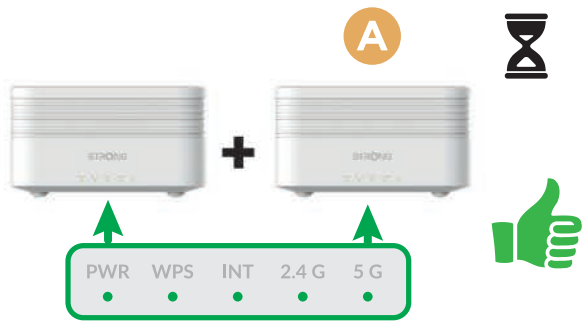

4

A

ATRIA Mesh App

SERVICE CENTER

AT	✉ support_at@strong.tv ☎ 0820 400 150 (€ 0,12/Min. österr. Festnetz)	FR	✉ support_fr@strong.tv
BG	✉ support_bg@strong.tv ☎ +359 32 634451	IT	✉ support_it@strong.tv ☎ 199 404 032 Da rete fissa 24,8 cent. al min. 12,5 cent. scatto alla risposta Da rete mobile max 49 cent. al min. 15,6 cent. scatto alla risposta
CEE	✉ support_hu@strong.tv ☎ +36 1 445 26 10	NL	✉ support_nl@strong.tv
DE	✉ support_de@strong.tv ☎ 0180 501 49 91 (€ 0,14/Min. deutsches Festnetz) (€ 0,42/Min. max. Mobilfunknetz)	PL	✉ support_pl@strong.tv ☎ 801 702 017
DK	✉ support_dk@strong.tv	UA	✉ support_ua@strong.tv ☎ +380 (44) 238 61 50

www.strong.tv

Supplied by STRONG AUSTRIA
Represented by STRONG Ges.m.b.H
Teinfaltstraße 8/4.Stock
A-1010 Vienna, Austria
Email : support_fr@strong.tv
Wi-Fi is a registered trademark of Wi-Fi Alliance®
© STRONG 2022. All rights reserved

MP-0000067365

www.strong.tv

April 22, 2022 12:42 pm