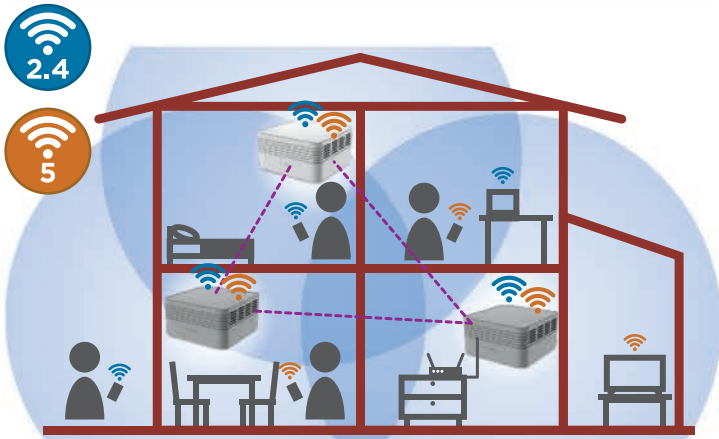

4

A

ATRIA Mesh App

SERVICE CENTER

AT	✉ support_at@strong.tv ☎ 0820 400 150 (€ 0,12/Min. österr. Festnetz)	FR	✉ support_fr@strong.tv
BG	✉ support_bg@strong.tv ☎ +359 32 634451	IT	✉ support_it@strong.tv ☎ 199 404 032 Da rete fissa 24,8 cent. al min. 12,5 cent. scatto alla risposta Da rete mobile max 49 cent. al min. 15,6 cent. scatto alla risposta
CEE	✉ support_hu@strong.tv ☎ +36 1 445 26 10	NL	✉ support_nl@strong.tv
DE	✉ support_de@strong.tv ☎ 0180 501 49 91 (€ 0,14/Min. deutsches Festnetz) (€ 0,42/Min. max. Mobilfunknetz)	PL	✉ support_pl@strong.tv ☎ 801 702 017
DK	✉ support_dk@strong.tv	UA	✉ support_ua@strong.tv ☎ +380 (44) 238 61 50

www.strong.tv

Supplied by STRONG AUSTRIA
Represented by STRONG Ges.m.b.H
Teinfaltstraße 8/4.Stock
A-1010 Vienna, Austria
Email : support_fr@strong.tv
Wi-Fi is a registered trademark of Wi-Fi Alliance®
© STRONG 2022. All rights reserved

MP-0000067365

www.strong.tv

April 22, 2022 12:42 pm