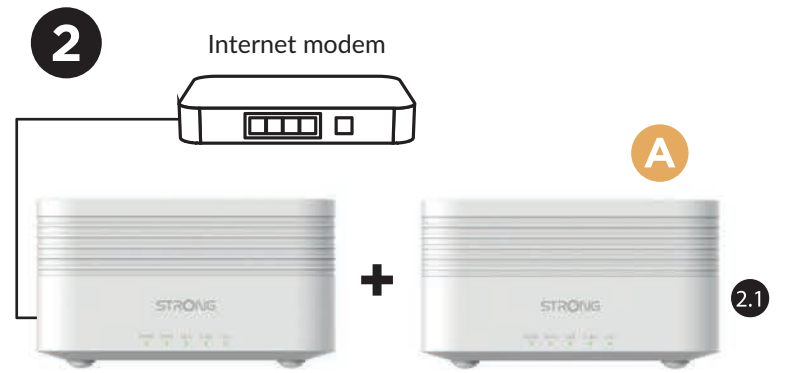

STRONG

3000 Mbit/s

ATRIA WI-FI MESH AX3000 ADD-ON

Extend your Strong Mesh AX3000 network!

1x

Installation Instructions
Installationsanleitung
Instructions d'installation
Istruzioni per l'installazione
Instrucciones de instalación
Instruções de instalação
Installatie instructies
Installationsvejledning
Installasjonsinstruksjon
Installationsanvisning

Telepítési Utasítás
Pokyny pro instalaci
Instrukcja instalacji
Upute za postavljanje
Инструкции за инсталиране
Instruções de instalare
Οδηγίες εγκατάστασης
Kurulum Kılavuzu
Інструкції по установке
Інструкції з встановлення

1x

1x