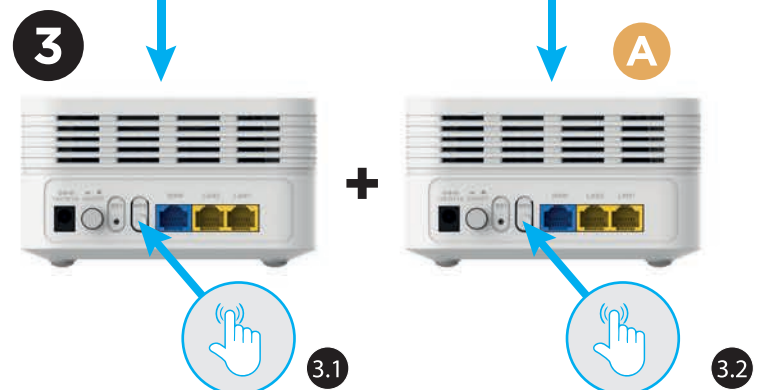

STRONG

3000 Mbit/s

ATRIA WI-FI MESH AX3000 ADD-ON

Extend your Strong Mesh AX3000 network!

1x

Installation Instructions
Installationsanleitung
Instructions d'installation
Istruzioni per l'installazione
Instrucciones de instalación
Instruções de instalação
Installatie instructies
Installationsvejledning
Installasjonsinstruksjon
Installationsanvisning

Telepítési Utasítás
Pokyny pro instalaci
Instrukcja instalacji
Upute za postavljanje
Инструкции за инсталиране
Instruções de instalare
Οδηγίες εγκατάστασης
Kurulum Kılavuzu
Інструкції по установке
Інструкції з встановлення

1x

1x