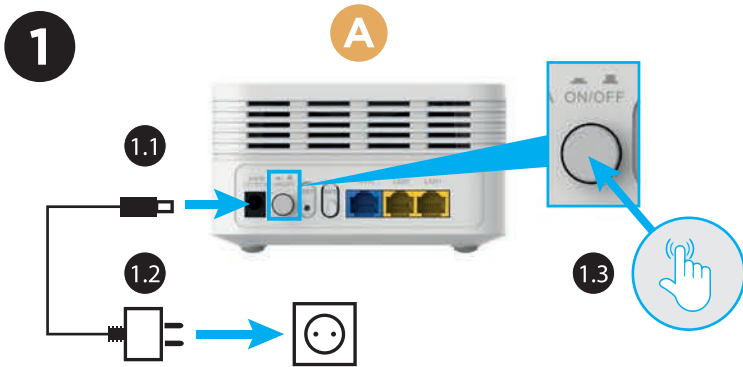

STRONG

3000 Mbit/s

ATRIA WI-FI MESH AX3000 ADD-ON

Extend your Strong Mesh AX3000 network!

1x

Installation Instructions
Installationsanleitung
Instructions d'installation
Istruzioni per l'installazione
Instrucciones de instalación
Instruções de instalação
Installatie instructies
Installationsvejledning
Installasjonsinstruksjon
Installationsanvisning

Telepítési Utasítás
Pokyny pro instalaci
Instrukcja instalacji
Upute za postavljanje
Инструкции за инсталиране
Instruções de instalare
Οδηγίες εγκατάστασης
Kurulum Kılavuzu
Інструкції по установке
Інструкції з встановлення

1x

1x