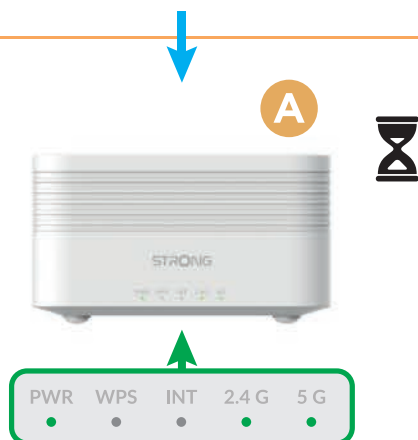

STRONG

3000 Mbit/s

ATRIA WI-FI MESH AX3000 ADD-ON

Extend your Strong Mesh AX3000 network!

1x

Installation Instructions
Installationsanleitung
Instructions d'installation
Istruzioni per l'installazione
Instrucciones de instalación
Instruções de instalação
Installatie instructies
Installationsvejledning
Installasjonsinstruksjon
Installationsanvisning

Telepítési Utasítás
Pokyny pro instalaci
Instrukcja instalacji
Upute za postavljanje
Инструкции за инсталиране
Instruções de instalare
Οδηγίες εγκατάστασης
Kurulum Kılavuzu
Інструкції по установке
Інструкції з встановлення

1x

1x