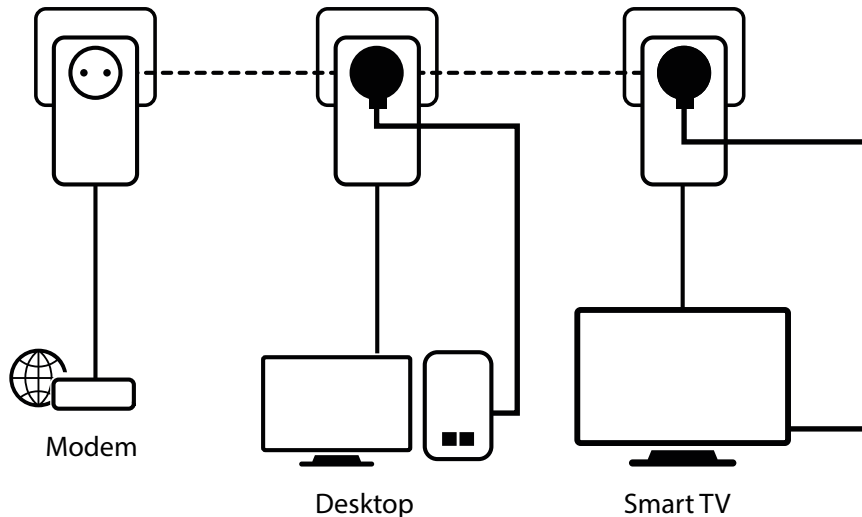

POWERLINE 1000 TRIPLE PACK

Powerline 1000 Adapter

Häufigkeit	2 MHz ~ 68 MHz
Normen	HomePlug™ AV/ HomePlug™ AV2, IEEE 802.3, IEEE 802.3u
Schnittstelle	1x Port Ethernet (10/100/1000 Mbit/s)
Zusätzliche Steckdose	250 V AC 16 A max.
Schaltfläche	Verbinden & Sicher, Zurücksetzen
LEDs	Strom, Powerline, Ethernet
Leistung	100 - 240 V, 50/60 Hz
Sicherheit	128 Bit AES
Bereich	Bis zu 300 Meter über Stromkreis
Größe (BxTxH) in mm	74 x 78 x 135
Gewicht in kg	0.16

Andere

Zertifizierung	CE
Packungsinhalt	3x Powerline 1000 Adapter 3x Ethernet-Kabel, Installationsanleitung, Windows 7, 8, 8.1, 11, Mac OS X, Linux, Internetbrowser
Systemanforderungen	Betriebstemperatur: 0 °C ~ +40 °C Lagertemperatur: -40 °C ~ +70 °C Betriebsfeuchtigkeit: 10%~90% nicht kondensierend Lagerfeuchtigkeit: 5%~90% nicht kondensierend
Umgebung	

PL1000TRIEUV2 EAN: 9120072375606

PCB: 10

24/07/23