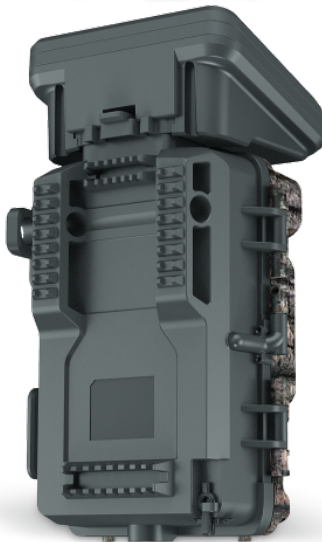

BRAUN SCOUTING CAM BLACK1320 WiFi Solar 4K DS 13MP CMOS

BESONDERHEITEN / OUTSTANDING FEATURES

- Für Tag- und Nachtaufnahmen – mit Black LEDs
- For day and night recording – with Black LEDs
- Solar Panel
- Dual Sensor
- **13 MP** CMOS sensor
- **4K 30fps** recording