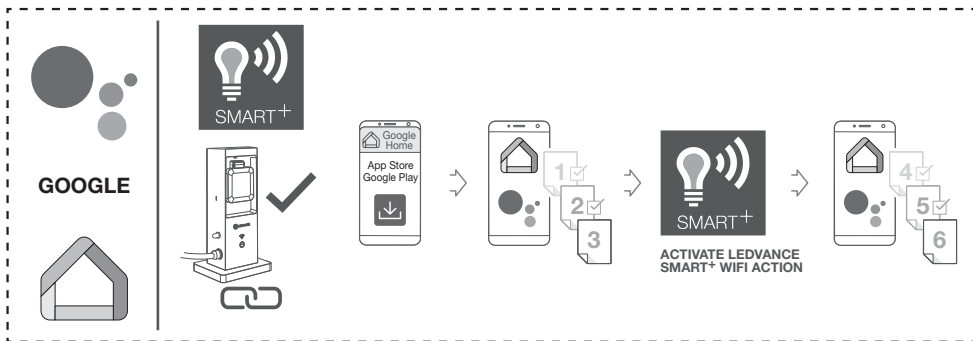

SMART OUTDOOR TERMINAL EU

	EAN	W_{max}	V~	Hz	
SMART OUTDOOR TERMINAL EU	4099854025570	3680	220-240	50/60	>100000

PRODUCT DESCRIPTION

POSITION OF SMART TERMINAL

OPTIONAL

TROUBLESHOOTING	DECREASE DISTANCE	RESET
		
<p>https://www.ledvance.com/consumer/smart/faq/</p>		

A	B
	

CABLE EXTENSION	
	

OVERLOAD PROTECTION

⑥ Hiermit erklärt die LEDVANCE GmbH, dass die Funkanlage vom Typ LEDVANCE SMART+ den Bestimmungen der Richtlinie 2014/53/EU entspricht. Den vollständigen Text der EU-Konformitätserklärung finden Sie unter der folgenden Adresse: ledvance.com/consumer/smart/declaration-of-conformity. Drahtlose Funkverbindung verwendet in WiFi-Lampen/-leuchten/-komponenten 2414-2472 MHz, max. HF-Ausgangsleistung 20dBm