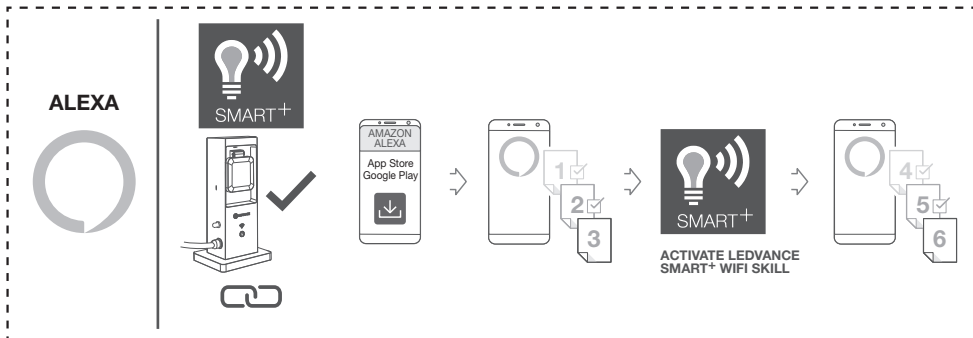

SMART OUTDOOR TERMINAL EU

	EAN	W_{max}	V~	Hz	
SMART OUTDOOR TERMINAL EU	4099854025570	3680	220-240	50/60	>100000

PRODUCT DESCRIPTION

POSITION OF SMART TERMINAL

OPTIONAL

TROUBLESHOOTING	DECREASE DISTANCE	RESET
		
<p>https://www.ledvance.com/consumer/smart/faq/</p>		

A	B
	

CABLE EXTENSION	
	

OVERLOAD PROTECTION

⑥ Hiermit erklärt die LEDVANCE GmbH, dass die Funkanlage vom Typ LEDVANCE SMART+ den Bestimmungen der Richtlinie 2014/53/EU entspricht. Den vollständigen Text der EU-Konformitätserklärung finden Sie unter der folgenden Adresse: ledvance.com/consumer/smart/declaration-of-conformity. Drahtlose Funkverbindung verwendet in WiFi-Lampen/-leuchten/-komponenten 2414-2472 MHz, max. HF-Ausgangsleistung 20dBm