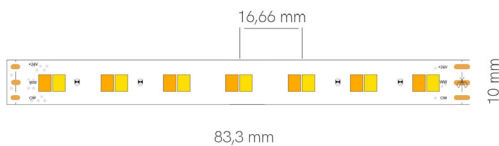

Referencia. *Reference.*
42360-5

 Categoría. *Category*

LED STRIPS

FINE-42

 Descripción. *Description.*

ROLLO 5mts. FINE-42 LED 2835-24Vdc-19,2W/m-1800/4000K-IP20-1920Lm/m-168Led/m-CRI>90-10mm-IP-65

 Dimensiones. *Dimensions.*

 Fuente de Luz. *Light Source.*

Tipo.	Type.	2835
Potencia.	Power.	19,2W/m
Tensión.	Voltage.	24 VDC
Frecuencia.	Frequency.	-
Flujo Luminoso.	Lumens.	1728 Lm/M
Eficacia Luminica.	Light Effectiveness.	90 Lm/W
Temperatura de Color.	Color Temperature.	1800K - 4000K
CRI	IRC	>90
Ángulo lumínico.	Beam Angles.	120°
Regulación	Dimmable.	PWM
MacAdam ELIPSE.	MacAdam ELIPSE.	MAC ADAM 3 step
Índice de protección.	Protection Index.	20
Clase	Clase	CLASE III
Nº Leds	Number of LEDs.	168/m
Horas de Vida	Hours of Life,	50.000h.
Garantía	Warranty.	5 Años Years

 Datos Técnicos *Data Sheet.*

Color PCB	PCB Colour	WHITE
Adhesivo Termico	Thermal Adhesive	3M VHB RED
PCB	PCB	10mm
R minimo	R min.	200mm
Corte minimo	Minimum Cut	83,3 mm
L.B.	L.B.	L.80 B.10

 Otros Datos *Other Data.*

Rollo disponible	Available Reel	50mts.
Potencia Rollo.	Reel Power.	960 W