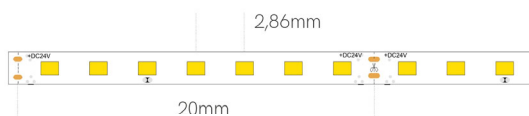

Referencia. *Reference.*
49300-5

 Categoría. *Category*

LED STRIPS

FINE-49

 Descripción. *Description.*

 ROLLO 5mts. FINE-49 LED 2216-24Vdc-10W/m-3000K-IP20-880Lm/m-204Leds/m-
 CRI>90-4mm

 Fuente de Luz. *Light Source.*

Tipo.	Type.	2216
Potencia.	Power.	10W/m
Tensión.	Voltage.	24 VDC
Frecuencia.	Frequency.	-
Flujo Luminoso.	Lumens.	740 Lm/M
Eficacia Luminica.	Light Effectiveness.	74 Lm/W
Temperatura de Color.	Color Temperature.	3000K
CRI	IRC	>90
Ángulo lumínico.	Beam Angles.	120°
Regulación	Dimmable.	PWM
MacAdam ELIPSE.	MacAdam ELIPSE.	MAC ADAM 3 step
Índice de protección.	Protection Index.	20
Clase	Clase	CLASE III
Nº Leds	Number of LEDs.	204/m
Horas de Vida	Hours of Life,	50.000h.
Garantía	Warranty.	5 Años Years

 Dimensiones. *Dimensions.*

Width = 4mm

High = 2,2mm

 Datos Técnicos *Data Sheet.*

Color PCB	PCB Colour	WHITE
Adhesivo Termico	Thermal Adhesive	300LSD
PCB	PCB	4MMmm
R minimo	R min.	200mm
Corte minimo	Minimum Cut	29.4 mm
L.B.	L.B.	L.80 B.10

 Otros Datos *Other Data.*

Rollo disponible	Available Reel	5mts.
Potencia Rollo.	Reel Power.	50 W