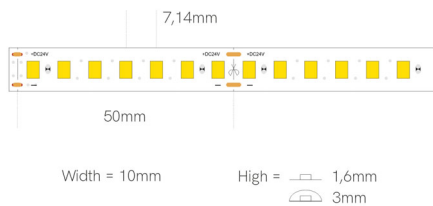

Referencia. *Reference.*
69305-5

 Categoría. *Category*

LED STRIPS

FINE-69

 Descripción. *Description.*

ROLLO 5 mts. FINE- 69 24 VDC 9,6W/M 3000K IP65

 Dimensiones. *Dimensions.*

 Fuente de Luz. *Light Source.*

Tipo.	<i>Type.</i>	2835
Potencia.	<i>Power.</i>	9,6W/m
Tensión.	<i>Voltage.</i>	24 VDC
Frecuencia.	<i>Frequency.</i>	-
Flujo Luminoso.	<i>Lumens.</i>	883 Lm/M
Eficacia Luminica.	<i>Light Effectiveness.</i>	92 Lm/W
Temperatura de Color.	<i>Color Temperature.</i>	3000K
CRI	<i>IRC</i>	>90
Ángulo lumínico.	<i>Beam Angles.</i>	120°
Regulación	<i>Dimmable.</i>	PWM
MacAdam ELIPSE.	<i>MacAdam ELIPSE.</i>	MAC ADAM 3 step
Índice de protección.	<i>Protection Index.</i>	65
Clase	<i>Clase</i>	CLASE III
Nº Leds	<i>Number of LEDS.</i>	140/m
Horas de Vida	<i>Hours of Life,</i>	50.000h.
Garantía	<i>Warranty.</i>	5 Años Years

 Datos Técnicos *Data Sheet.*

Color PCB	<i>PCB Colour</i>	WHITE
Adhesivo Termico	<i>Thermal Adhesive</i>	300LSD
PCB	<i>PCB</i>	10mm
R minimo	<i>R min.</i>	200mm
Corte minimo	<i>Minimum Cut</i>	50 mm
L.B.	<i>L.B.</i>	L.80 B.10

 Otros Datos *Other Data.*

Rollo disponible	<i>Available Reel</i>	5mts.
Potencia Rollo.	<i>Reel Power.</i>	48 W