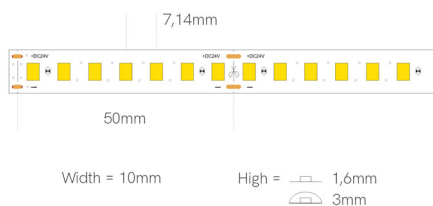

Referencia. *Reference.*
69400-5

 Categoría. *Category*

LED STRIPS

FINE-69

 Descripción. *Description.*

ROLLO 5 mts. FINE- 69 24 VDC 9,6W/M 4000K IP20

 Dimensiones. *Dimensions.*

 Fuente de Luz. *Light Source.*

Tipo.	<i>Type.</i>	2835
Potencia.	<i>Power.</i>	9,6W/m
Tensión.	<i>Voltage.</i>	24 VDC
Frecuencia.	<i>Frequency.</i>	-
Flujo Luminoso.	<i>Lumens.</i>	960 Lm/M
Eficacia Luminica.	<i>Light Effectiveness.</i>	100 Lm/W
Temperatura de Color.	<i>Color Temperature.</i>	4000K
CRI	<i>IRC</i>	>90
Ángulo lumínico.	<i>Beam Angles.</i>	120°
Regulación	<i>Dimmable.</i>	PWM
MacAdam ELIPSE.	<i>MacAdam ELIPSE.</i>	MAC ADAM 3 step
Índice de protección.	<i>Protection Index.</i>	20
Clase	<i>Clase</i>	CLASE III
Nº Leds	<i>Number of LEDS.</i>	140/m
Horas de Vida	<i>Hours of Life,</i>	50.000h.
Garantía	<i>Warranty.</i>	5 Años Years

 Datos Técnicos *Data Sheet.*

Color PCB	<i>PCB Colour</i>	WHITE
Adhesivo Termico	<i>Thermal Adhesive</i>	300LSD
PCB	<i>PCB</i>	10mm
R minimo	<i>R min.</i>	200mm
Corte minimo	<i>Minimum Cut</i>	50 mm
L.B.	<i>L.B.</i>	L.80 B.10

 Otros Datos *Other Data.*

Rollo disponible	<i>Available Reel</i>	5mts.
Potencia Rollo.	<i>Reel Power.</i>	48 W