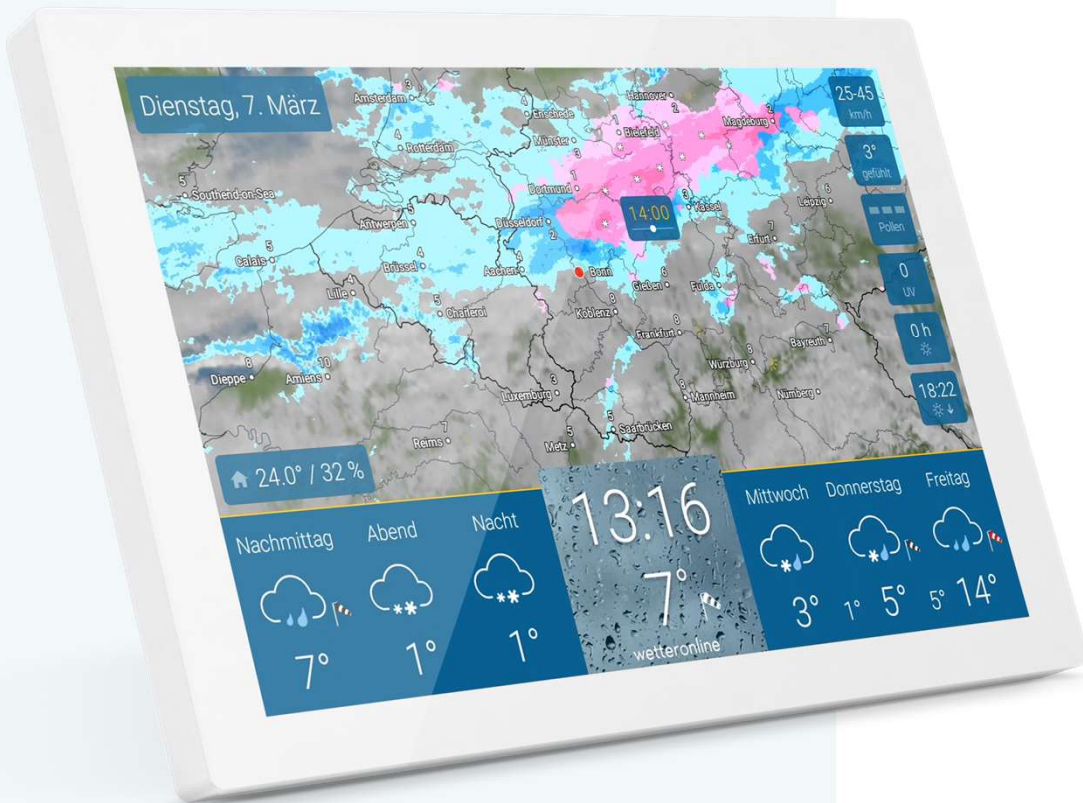

Mit Premium-Wetterdaten von **wetteronline**

wetteronline home

Untertitel

Vorname Nachname, 10. Monat 2022

WETTERRADAR

Verfolgen Sie auf der Wetterkarte live Wolken, Regen, Blitze, Hagel und Schnee. Die Unwetterwarnung informiert Sie zusätzlich über Gewitter, Sturm und Glätte.

GUTER ÜBERBLICK

Die digitale Wetterstation zeigt Ihnen das aktuelle Wetter (+ 14-Tage-Vorschau), sowie gefühlte Temperatur, Pollenflug, Luftfeuchte, Windgeschwindigkeit u.v.m.

IMMER AKTUELL

Die Wetterdarstellung wird minütlich aktualisiert: Sie erhalten detaillierte Wettervorhersagen der Profi-Meteorologen von WetterOnline – ganz ohne Werbung.

EINFACH

Die smarte WLAN-Wetterstation überzeugt durch ihre einfache Bedienung: Schließen Sie das Gerät an den Strom an, stellen Sie die WLAN-Verbindung her und los geht's!

SCHLICHT & ELEGANT

Die weiße Wifi-Wetterstation mit ihrem 10,1 Zoll großen HD-Farbdisplay im schlichten, preisgekrönten Design ist ein echter Hingucker für Ihr Zuhause.

Auf einen Blick

Display: 10,1 Zoll IPS

Bildschirmauflösung: 1280x800

Stromversorgung: Netzteil (enthalten)

Anschluss: USB-C

Kabellänge: 2 m (enthalten)

Artikelmaße (BxHxT): 250 x 162 x 15 mm

Verpackungsmaße (BxHxT): 357 x 246,5 x 61 mm