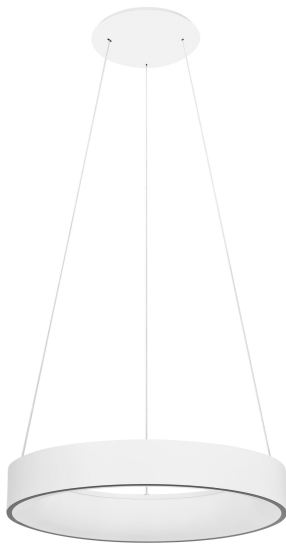

PRODUKTDATENBLATT

SUN@HOME CIRCULAR PENDANT WHITE

Sun@Home Circular | Deckenleuchten mit Human Centric Lighting Technologie

Anwendungsgebiete

- Innenraumanwendungen
- Küche, Wohn-, Kinder- oder Arbeitszimmer

Maße & Gewicht

Durchmesser	450,00 mm
Höhe	1210,00 mm
Produktgewicht	2300,00 g

Materialien & Farben

Produktfarbe	Weiß
Gehäusefarbe	Weiß
Gehäusematerial	Aluminium
Glühdrahtprüfung nach IEC 60695-2-12	650 °C
Quecksilbergehalt der Lampe	0.0 mg