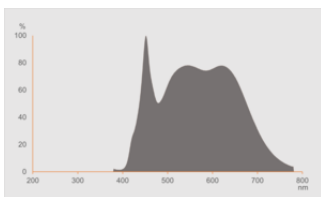

Photometrische Daten

Lichtfarbe (Bezeichnung)	Tunable White
Lichtstromerhalt am Ende der Nennlebensdauer	0.95
Standardabweichung des Farbabgleichs	≤ 6 sdc _m
Nennlichtstrom	750 lm
Lichtstrom	750 lm
Lichtausbeute	83 lm/W
Einstellbare Farbtemperatur	2200...5000 K
Farbtemperatur	2200...5000 K
Farbwiedergabeindex Ra	95
Flimmer-Messgröße (Pst LM)	≤ 1.0
Messgröße für Stroboskop-Effekte (SVM)	0,90

Lichttechnische Daten

Ausstrahlungswinkel	200 °
---------------------	-------

Startzeit	< 0,5 s
Aufwärmzeit (60 %)	< 0,50 s

Maße & Gewicht

Produktgewicht	46,00 g
Durchmesser	60,00 mm
Maximaler Durchmesser	60 mm
Länge	118,00 mm
Breite	60,00 mm
Höhe	60,00 mm
Außenkolben [PICOS]	A60