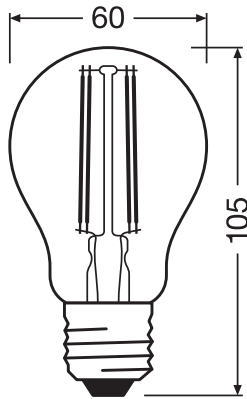

Photometrische Daten

Lichtfarbe (Bezeichnung)	Warm weiß
Lichtstromerhalt am Ende der Nennlebensdauer	0.93
Standardabweichung des Farbabgleichs	≤ 6 sdc
Nennlichtstrom	806 lm
Lichtstrom	806 lm
Lichtausbeute	134 lm/W
Einstellbare Farbtemperatur	2700 K
Farbtemperatur	2700 K
Farbwiedergabeindex Ra	80
Flimmer-Messgröße (Pst LM)	1.0
Messgröße für Stroboskop-Effekte (SVM)	0.9

Spectral power distribution

Spectral power distribution

Lichttechnische Daten

Ausstrahlungswinkel	300 °
Startzeit	< 0.5 s

Maße & Gewicht

Produktgewicht	31,00 g
Durchmesser	60,00 mm
Länge	105.00 mm
Breite	60.00 mm
Höhe	60.00 mm
Außenkolben [PICOS]	A60