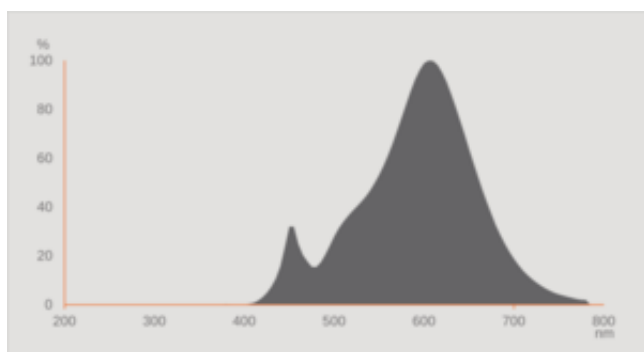

Photometrische Daten

Lichtfarbe (Bezeichnung)	Warm weiß
Lichtstromerhalt am Ende der Nennlebensdauer	0.93
Standardabweichung des Farbabgleichs	≤ 6 sdc
Nennlichtstrom	806 lm
Lichtstrom	806 lm
Lichtausbeute	134 lm/W
Einstellbare Farbtemperatur	2700 K
Farbtemperatur	2700 K
Farbwiedergabeindex Ra	80
Flimmer-Messgröße (Pst LM)	1.0
Messgröße für Stroboskop-Effekte (SVM)	0.9

Spectral power distribution

Spectral power distribution

Lichttechnische Daten

Ausstrahlungswinkel	300 °
Startzeit	< 0.5 s

Maße & Gewicht

Produktgewicht	31,00 g
Durchmesser	60,00 mm
Länge	105.00 mm
Breite	60.00 mm
Höhe	60.00 mm
Außenkolben [PICOS]	A60