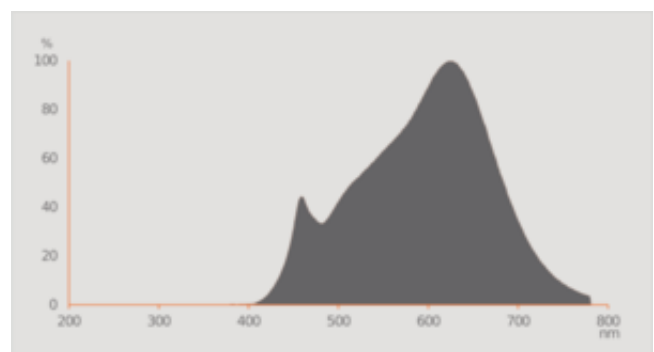

Photometrische Daten

Lichtfarbe (Bezeichnung)	Warm weiß
Lichtstromerhalt am Ende der Nennlebensdauer	0.93
Standardabweichung des Farbabgleichs	≤ 6 sdc
Nennlichtstrom	806 lm
Lichtstrom	806 lm
Lichtausbeute	134 lm/W
Einstellbare Farbtemperatur	2700 K
Farbtemperatur	2700 K
Farbwiedergabeindex Ra	80
Flimmer-Messgröße (Pst LM)	1.0
Messgröße für Stroboskop-Effekte (SVM)	0.9

Spectral power distribution

Spectral power distribution

Lichttechnische Daten

Ausstrahlungswinkel	300 °
Startzeit	< 0.5 s

Maße & Gewicht

Produktgewicht	31,00 g
Durchmesser	60,00 mm
Länge	105.00 mm
Breite	60.00 mm
Höhe	60.00 mm
Außenkolben [PICOS]	A60