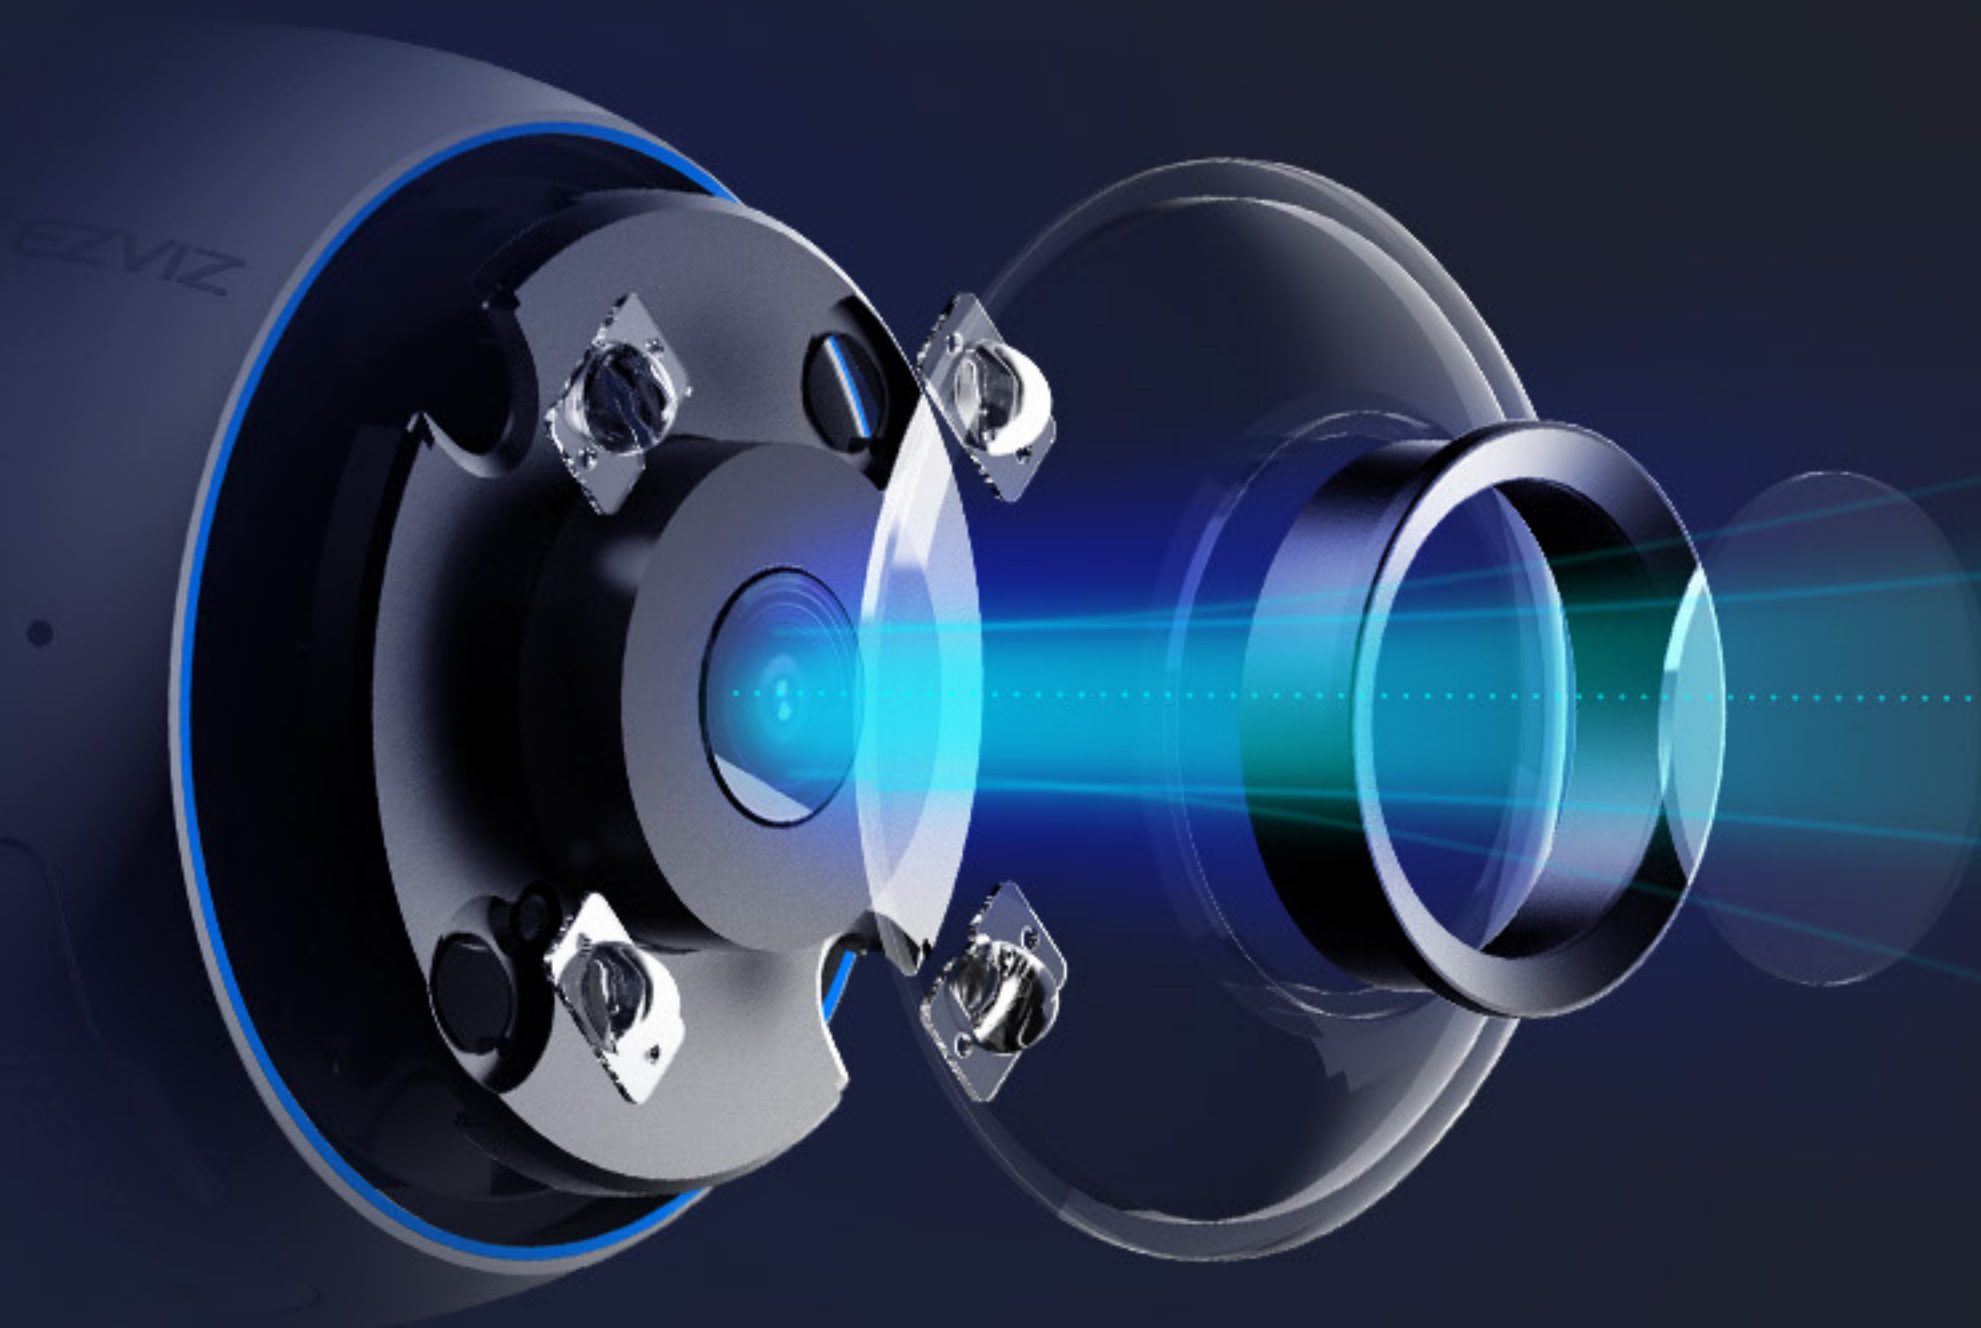

H3

3K

WLAN Smart Home Outdoor Kamera

Zuverlässiger Außenschutz mit integrierten smarten Funktionen

Die wohl robusteste und funktionsreichste Smart-Home Kamera für den Schutz Ihres Hauses rund um die Uhr. Mithilfe der integrierten KI sendet die H3 3K Benachrichtigungen über erkannte Personen, Fahrzeuge und sogar Handwinken. Dank gestochen scharfer 3K-Qualität und Nachtsicht in Farbe eignet sie sich ideal zur Überwachung größerer Außenbereiche, vom Hinterhof und Hauseingang bis hin zu Familienbetrieben und Parkplätzen.

Zwei-Wege-Audio

Robustes Gehäuse aus Aluminiumlegierung

Wetterfestes Design nach IP67

H.265-Videokomprimierung

Unterstützt MicroSD-Karte¹(bis zu 256 GB)

Sehen Sie mehr und bleiben Sie auf dem Laufenden

Verpassen Sie keine wichtigen Details dank der atemberaubenden 3K-Videoklarheit. Lassen Sie sich wichtige Aktivitäten zu Hause live anzeigen, egal wo Sie sich befinden.

Crisp 3K

Nützliche KI-Funktionen für intelligentere Steuerung

Erkennung und Kontrolle von Winkbewegungen

KI-gestützte Erkennung menschlicher Formen/Fahrzeuge

Keine Abo-Gebühr

Empfangen Sie intelligentere Benachrichtigungen

Dank des integrierten KI-Algorithmus ist die Kamera in der Lage, vor allem sich bewegende Personen und Fahrzeuge zu erkennen. Der Algorithmus reduziert Alarme, die durch herabfallendes Laub oder fliegende Insekten verursacht werden, und informiert Sie, wenn jemand unerlaubt auf Ihrem Grundstück parkt.