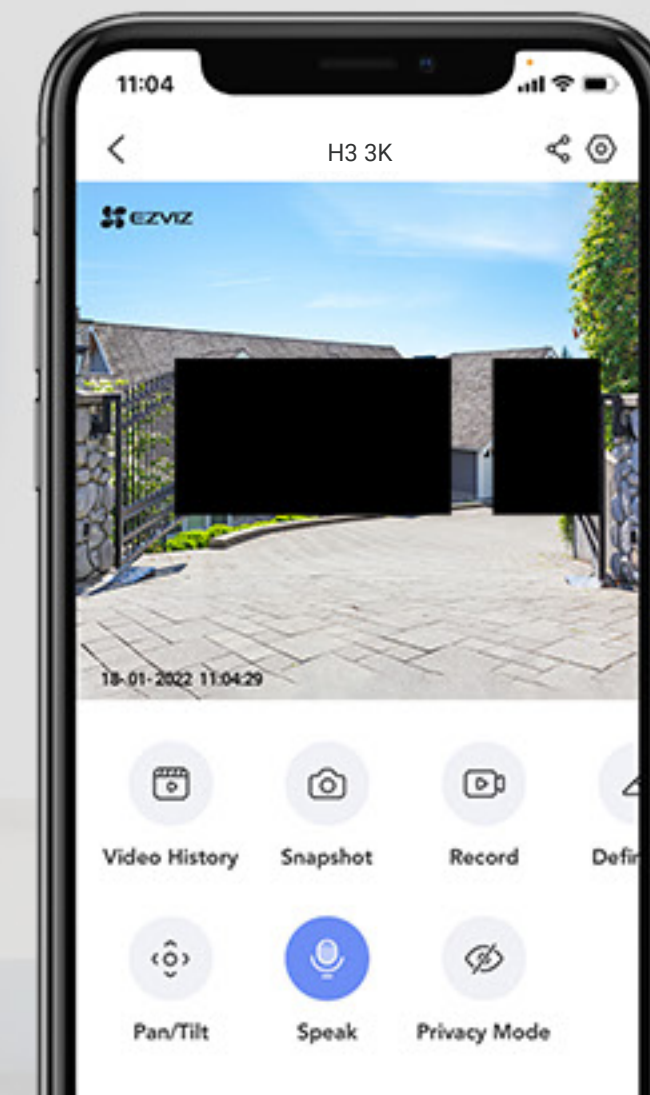

50%

Benötigter Videospeicherplatz

50%

Benötigte Bandbreite

Wir tun unser Bestes, um Daten und Privatsphäre zu schützen

Die H3 3K wurde entwickelt, um alle privaten Bereiche zu respektieren und jedes Byte Ihrer Daten zu schützen. Richten Sie in der EZVIZ-App filmfreie private Bereiche⁶ ein, um sicherzustellen, dass die Aufzeichnungen nur zur gewünschten und erlaubten Zeit starten. Darüber hinaus werden Ihre Aufnahmen von Anfang bis Ende vollständig verschlüsselt, damit sie privat und sicher bleiben.

AES
128-Bit-Verschlüsselung

TLS-
Verschlüsselungsprotokoll

Mehrstufige
Authentifizierung

1 Eine lokale Speicherkarte ist separat erhältlich.

2 Der Videoanruf über die EZVIZ App kann nur ausgelöst werden, wenn die Kamera ein Winken mit der Hand in einer Entfernung zwischen 3 und 5 Meter erkennt.