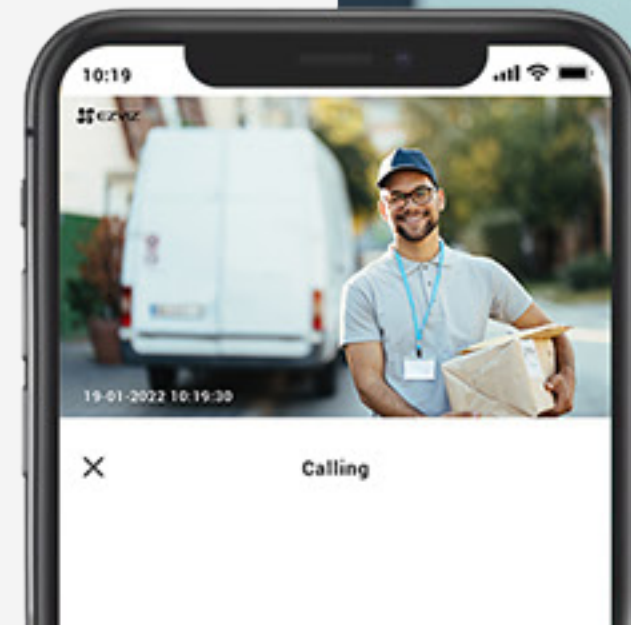

Dank des integrierten KI-Algorithmus ist die Kamera in der Lage, vor allem sich bewegende Personen und Fahrzeuge zu erkennen. Der Algorithmus reduziert Alarme, die durch herabfallendes Laub oder fliegende Insekten verursacht werden, und informiert Sie, wenn jemand unerlaubt auf Ihrem Grundstück parkt.

Kontaktaufnahme durch einfaches Handwinken

Winken Sie der Kamera zu, um einen Videoanruf auf Ihrem Handy zu starten. Erfahren Sie sofort, ob Ihre Kinder von der Schule nach Hause gekommen sind.

Genießen Sie den zuverlässigen Schutz während der ganzen Nacht

Up to **30M** Color Night Vision

Ein aufmerksamer Wächter, der Sie rund um die Uhr beschützt.

Die aktive Verteidigungsfunktion der Kamera sorgt für einen zusätzlichen Schutz. Wenn Eindringlinge erkannt werden, löst die Kamera eine laute Sirene aus und lässt zwei Scheinwerfer³ aufblitzen, um die unbetenen Gäste abzuschrecken.

Begrüßung kann so einfach sein

Genießen Sie die Zwei-Wege-Kommunikation über Ihr Handy. Oder nehmen Sie eigene Sprachnachrichten auf und lassen Sie diese automatisch abspielen, sobald Personen von der Kamera erkannt werden.