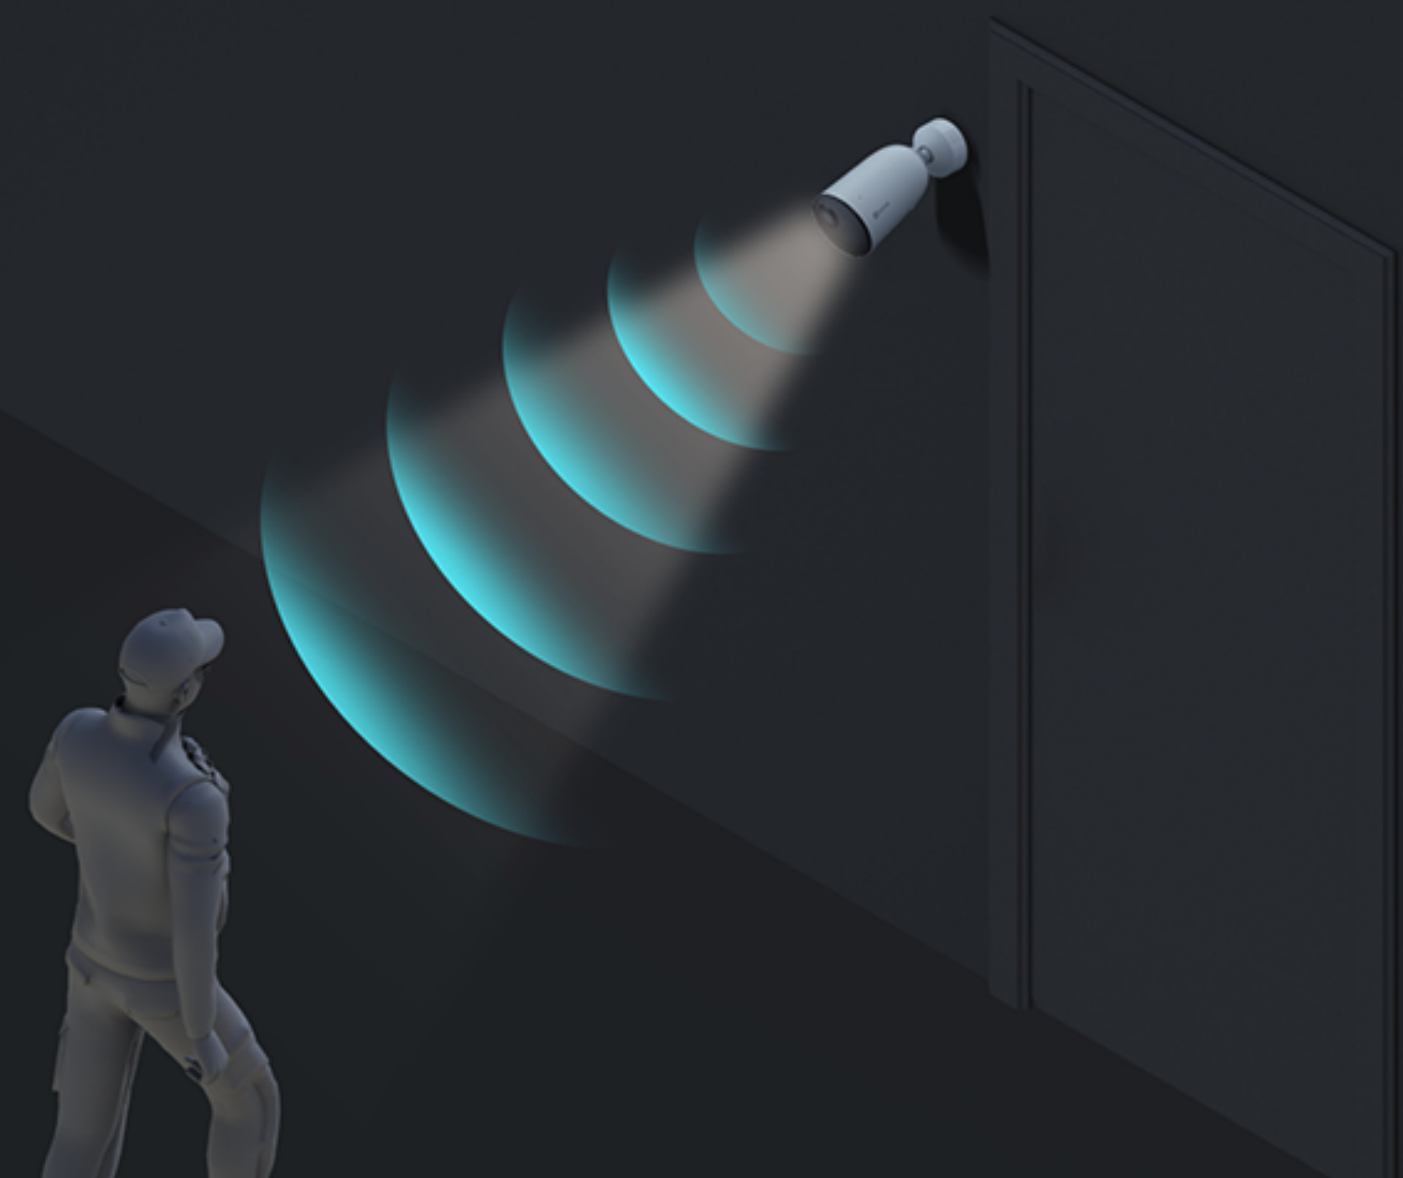

## Eine wirklich einfache und zuverlässige WLAN-Kamera

Die HB3 ist akkubetrieben und funktioniert überall im Haus. Sie müssen sich keine Sorgen mehr machen, dass die Verbindung unterbrochen wird. Die HB3 ist mit Wi-Fi HaLow™ ausgestattet und bietet eine robustere Verbindungsleistung als die meisten anderen Heimkameras. Sie ist in der Lage, Wände und Hindernisse mit einer größeren Übertragungreichweite und geringerem Stromverbrauch durchzudringen.

## Sehen Sie lebendige Details – auch nachts

Vergessen Sie verschwommene und pixelige Nachtbilder. Die HB3 bietet eine Farb-Nachtsicht auf einer Entfernung von bis zu 15 Metern. Und das ist noch nicht alles: Wählen Sie je nach Bedarf zwischen Farb- und Infrarot-Schwarz-Weiß-Modus.

## Intelligente Alarme nur dann, wenn es wichtig ist

Durch die Integration eines PIR-Sensors und des Algorithmus zur Erkennung von Personenformen kann die HB3 Personen von Haustieren oder anderen sich bewegenden Objekten unterscheiden. Sie erhalten intelligentere Benachrichtigungen über wichtige Aktivitäten.

## Ein aufmerksamer Wächter, der Sie rund um die Uhr beschützt.

Die aktive Verteidigungsfunktion der Kamera sorgt für eine zusätzliche Schutzschicht. Sobald Eindringlinge erkannt wurden, löst die Kamera eine laute Sirene aus und lässt zwei blendende Scheinwerfer aufblitzen<sup>4</sup>, um ungebetenen Gästen zu zeigen, dass sie entdeckt wurden.