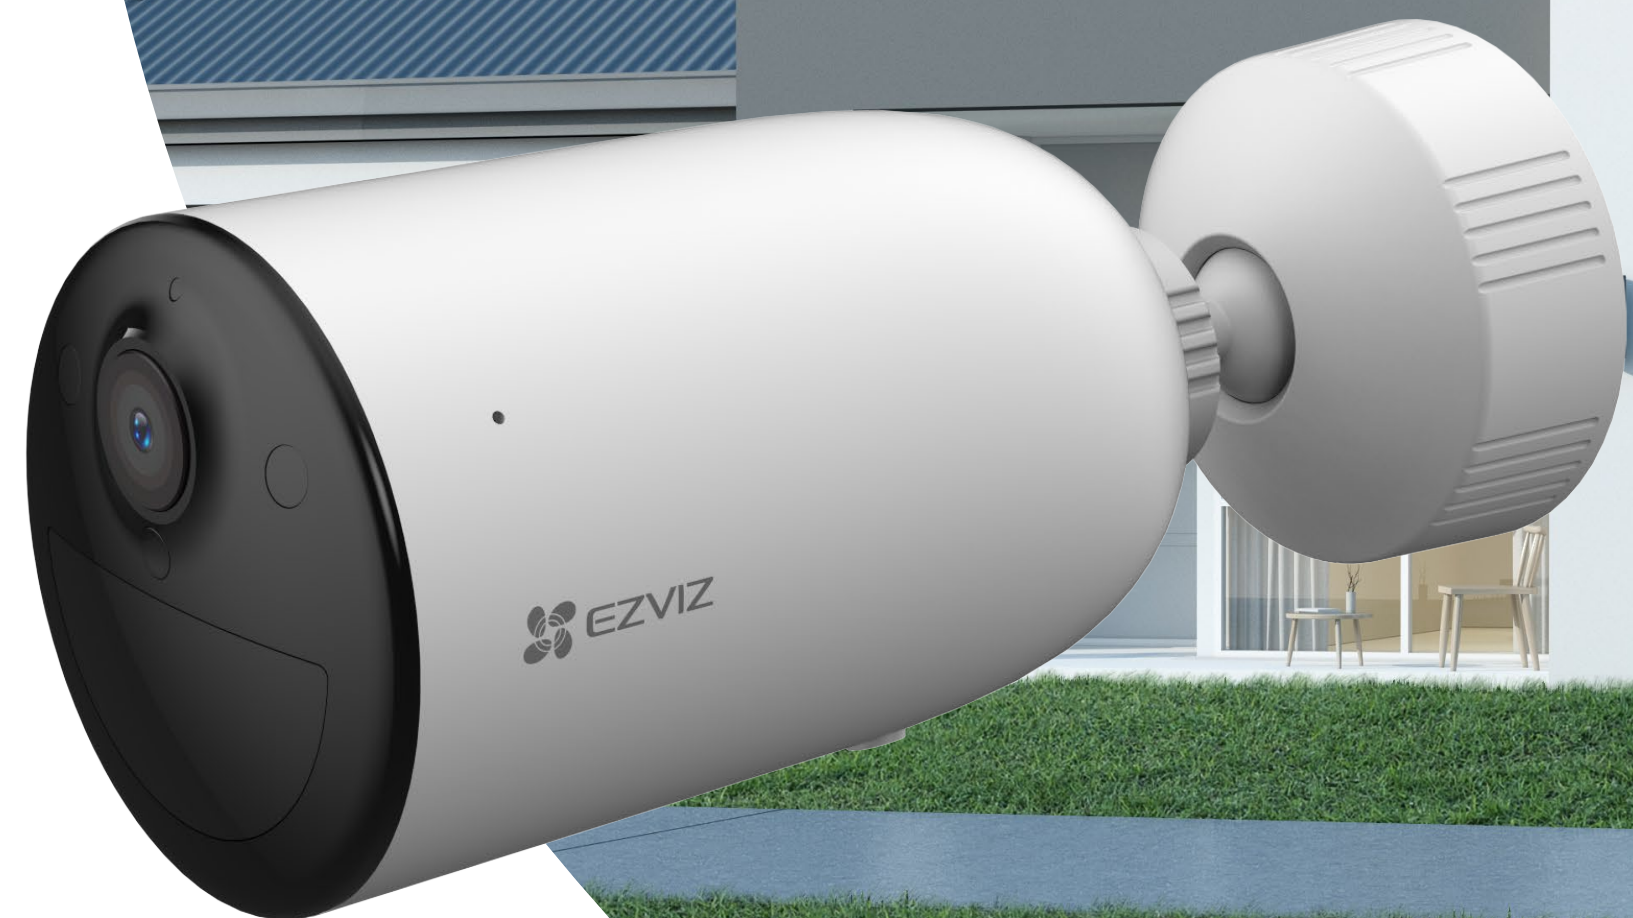

## Zusatz-Akku-Kamera

Die Kamera erfordert eine W2HS Basisstation und funktioniert eigenständig nicht

### Erhöhen Sie den Schutz Ihres Zuhauses auf einfache Art und Weise

Die Zusatzkamera ist für Benutzer mit einem HB3 2K-Kit geeignet. Sie verfügt nicht nur über die praktischen Funktionen der beliebten Akkukamera-Reihe von EZVIZ, sondern stellt auch eine stabile Verbindung zu Ihrem Heim-WLAN her und erweitert problemlos Ihr Heimsicherheitssystem.

Zwei-Wege-Audio

Anpassbare Sprachalarme

Aktive Verteidigung mit Sirene und Stroboskoplicht

H.265 -Videokomprimierung

Wetterfestes Design

Intelligente Integration mit Google Assistant und Amazon Alexa

Akkuaufladung mit EZVIZ-Solarmodul möglich<sup>2</sup>

## Eine wirklich einfache und zuverlässige WLAN-Kamera

Die HB3 ist akkubetrieben und funktioniert überall im Haus. Sie müssen sich keine Sorgen mehr machen, dass die Verbindung unterbrochen wird. Die HB3 ist mit Wi-Fi HaLow™ ausgestattet und bietet eine robustere Verbindungsleistung als die meisten anderen Heimkameras. Sie ist in der Lage, Wände und Hindernisse mit einer größeren Übertragungreichweite und geringerem Stromverbrauch durchzudringen.