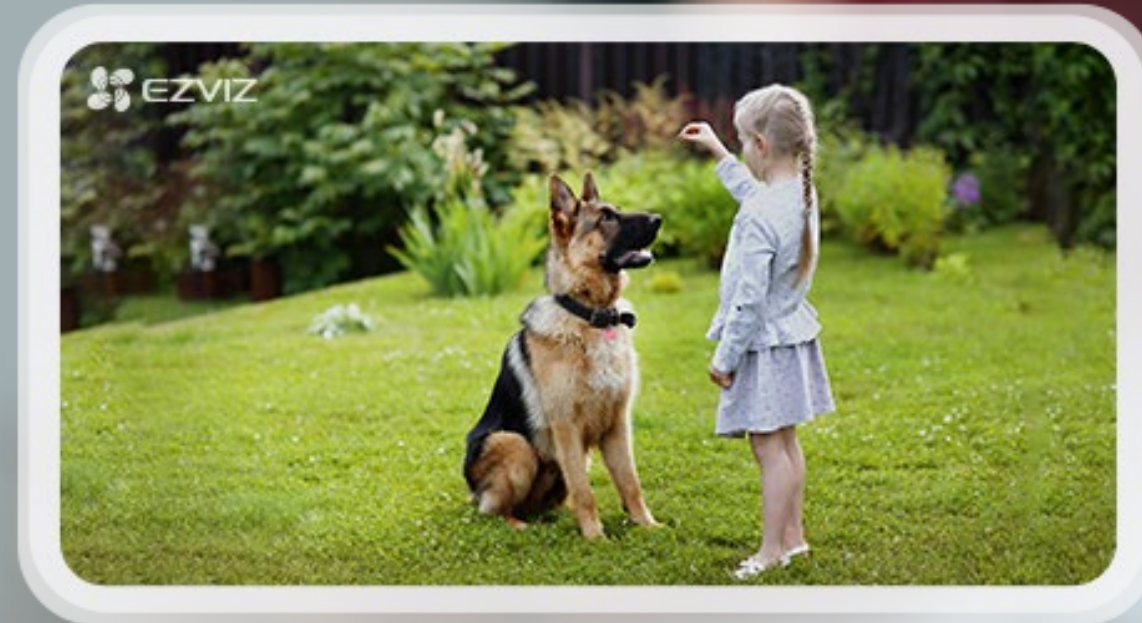

## Halten Sie jeden Moment in hervorragender Klarheit fest

Unschärfe Bilder können zu Problemen führen, wenn es um die Sicherheit zu Hause geht. Dank gestochen scharfer 2K-Auflösung ist EZVIZ HB3 in der Lage, jedes noch so kleine Detail zu erfassen. Verpassen Sie kein Detail, selbst wenn Sie nicht zu Hause sind.

## Intelligente Alarme nur dann, wenn es wichtig ist

Durch die Integration eines PIR-Sensors und des Algorithmus zur Erkennung von Personenformen kann die HB3 Personen von Haustieren oder anderen sich bewegenden Objekten unterscheiden. Sie erhalten intelligentere Benachrichtigungen über wichtige Aktivitäten.