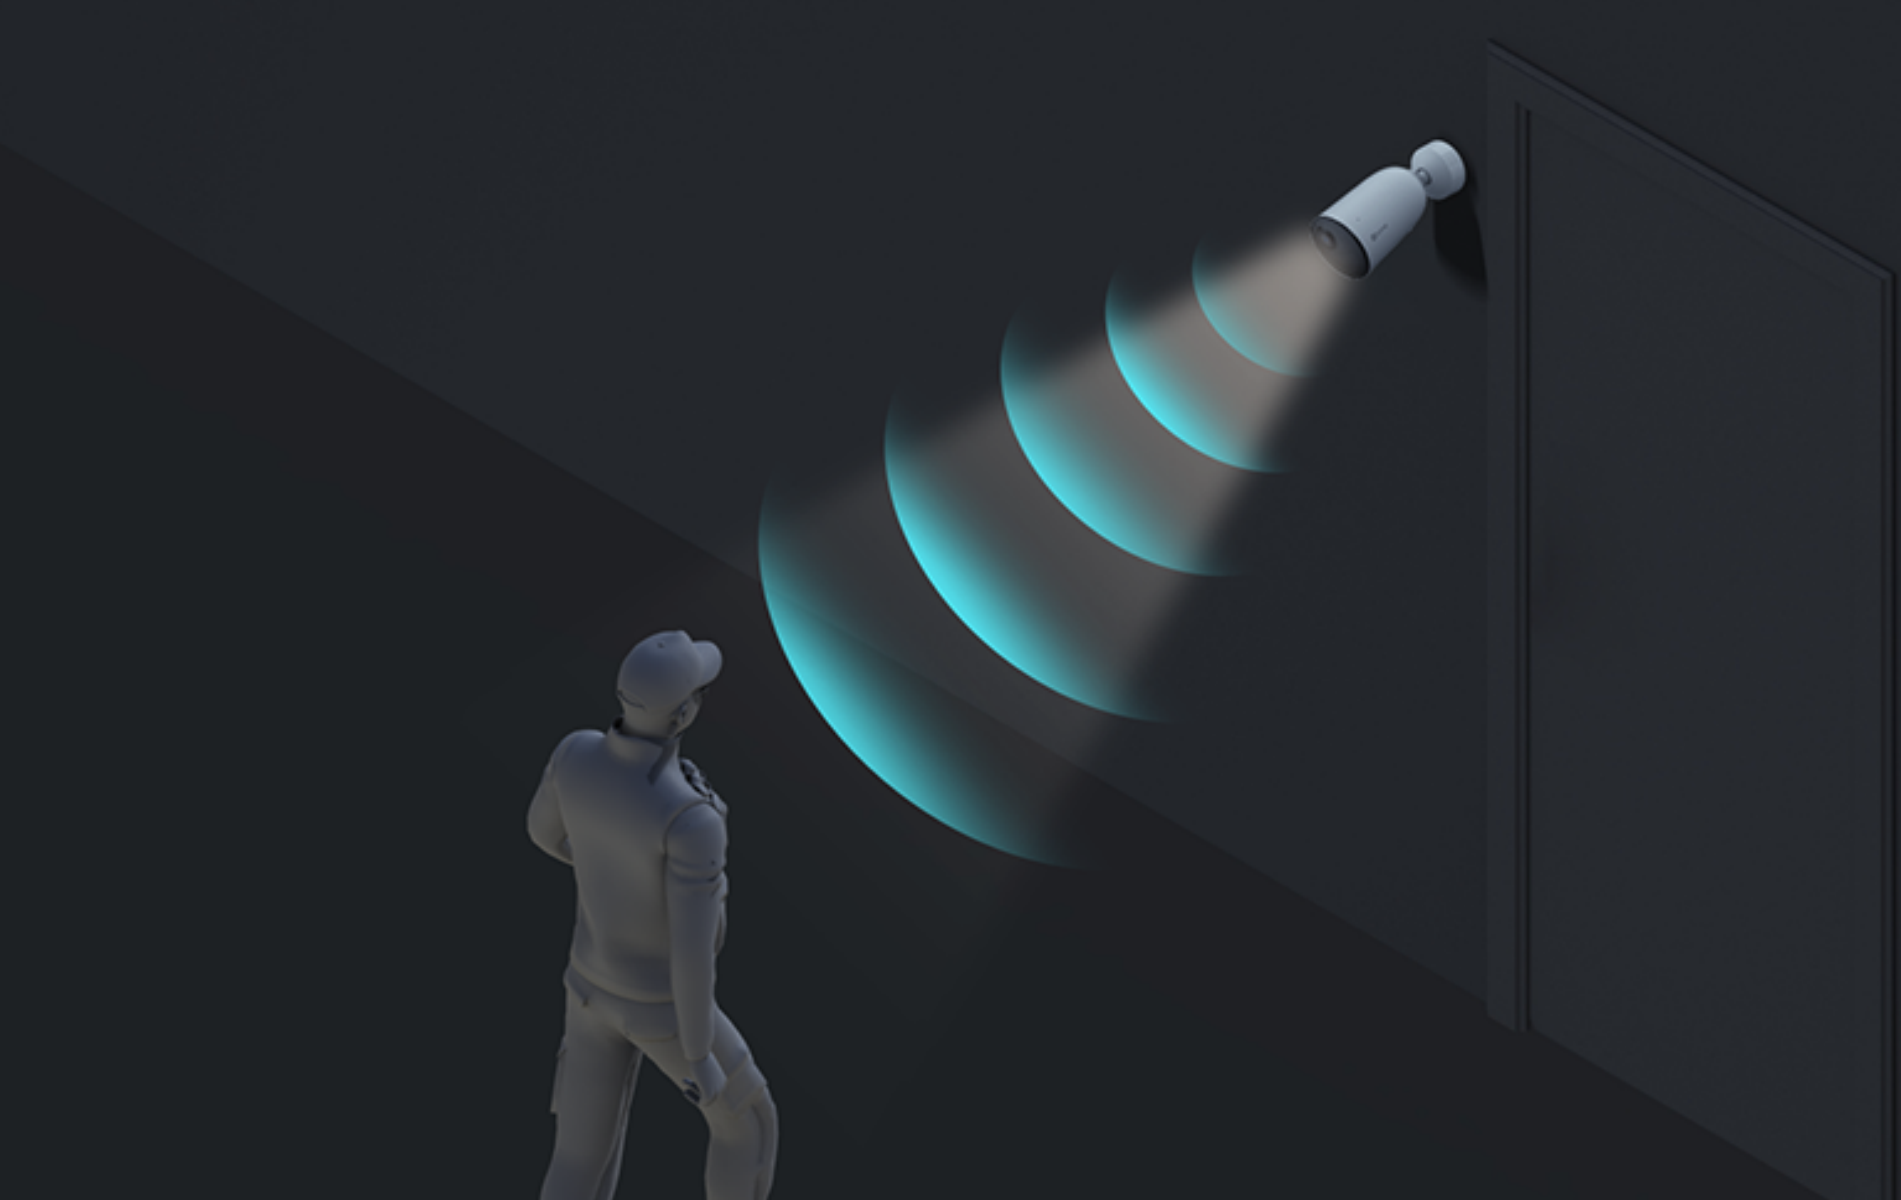

Akkuaufladung mit
EZVIZ-Solarmodul
möglich³

Eine wirklich einfache und zuverlässige WLAN-Kamera

Die HB3 ist akkubetrieben und funktioniert überall im Haus. Sie müssen sich keine Sorgen mehr machen, dass die Verbindung unterbrochen wird. Die HB3 ist mit Wi-Fi HaLow™ ausgestattet und bietet eine robustere Verbindungsleistung als die meisten anderen Heimkameras. Sie ist in der Lage, Wände und Hindernisse mit einer größeren Übertragungreichweite und geringerem Stromverbrauch durchzudringen.

Halten Sie jeden Moment in hervorragender Klarheit fest

Unschärfe Bilder können zu Problemen führen, wenn es um die Sicherheit zu Hause geht. Dank gestochen scharfer 2K-Auflösung ist EZVIZ HB3 in der Lage, jedes noch so kleine Detail zu erfassen. Verpassen Sie kein Detail, selbst wenn Sie nicht zu Hause sind.

2 Spotlights | Vollfarb-Nachtsicht

2 IR Lights | Schwarz-Weiß-Nachtsicht

Intelligente Alarme nur dann, wenn es wichtig ist

Durch die Integration eines PIR-Sensors und des Algorithmus zur Erkennung von Personenformen kann die HB3 Personen von Haustieren oder anderen sich bewegenden Objekten unterscheiden. Sie erhalten intelligentere Benachrichtigungen über wichtige Aktivitäten.

EZVIZ now
Backyard Cam Smart Detection Alarm (2022-04-01 15:10:42)

Ein aufmerksamer Wächter, der Sie rund um die Uhr beschützt.

Die aktive Verteidigungsfunktion der Kamera sorgt für eine zusätzliche Schutzschicht. Sobald Eindringlinge erkannt wurden, löst die Kamera eine laute Sirene aus und lässt zwei blendende Scheinwerfer aufblitzen⁵, um ungebetenen Gästen zu zeigen, dass sie entdeckt wurden.