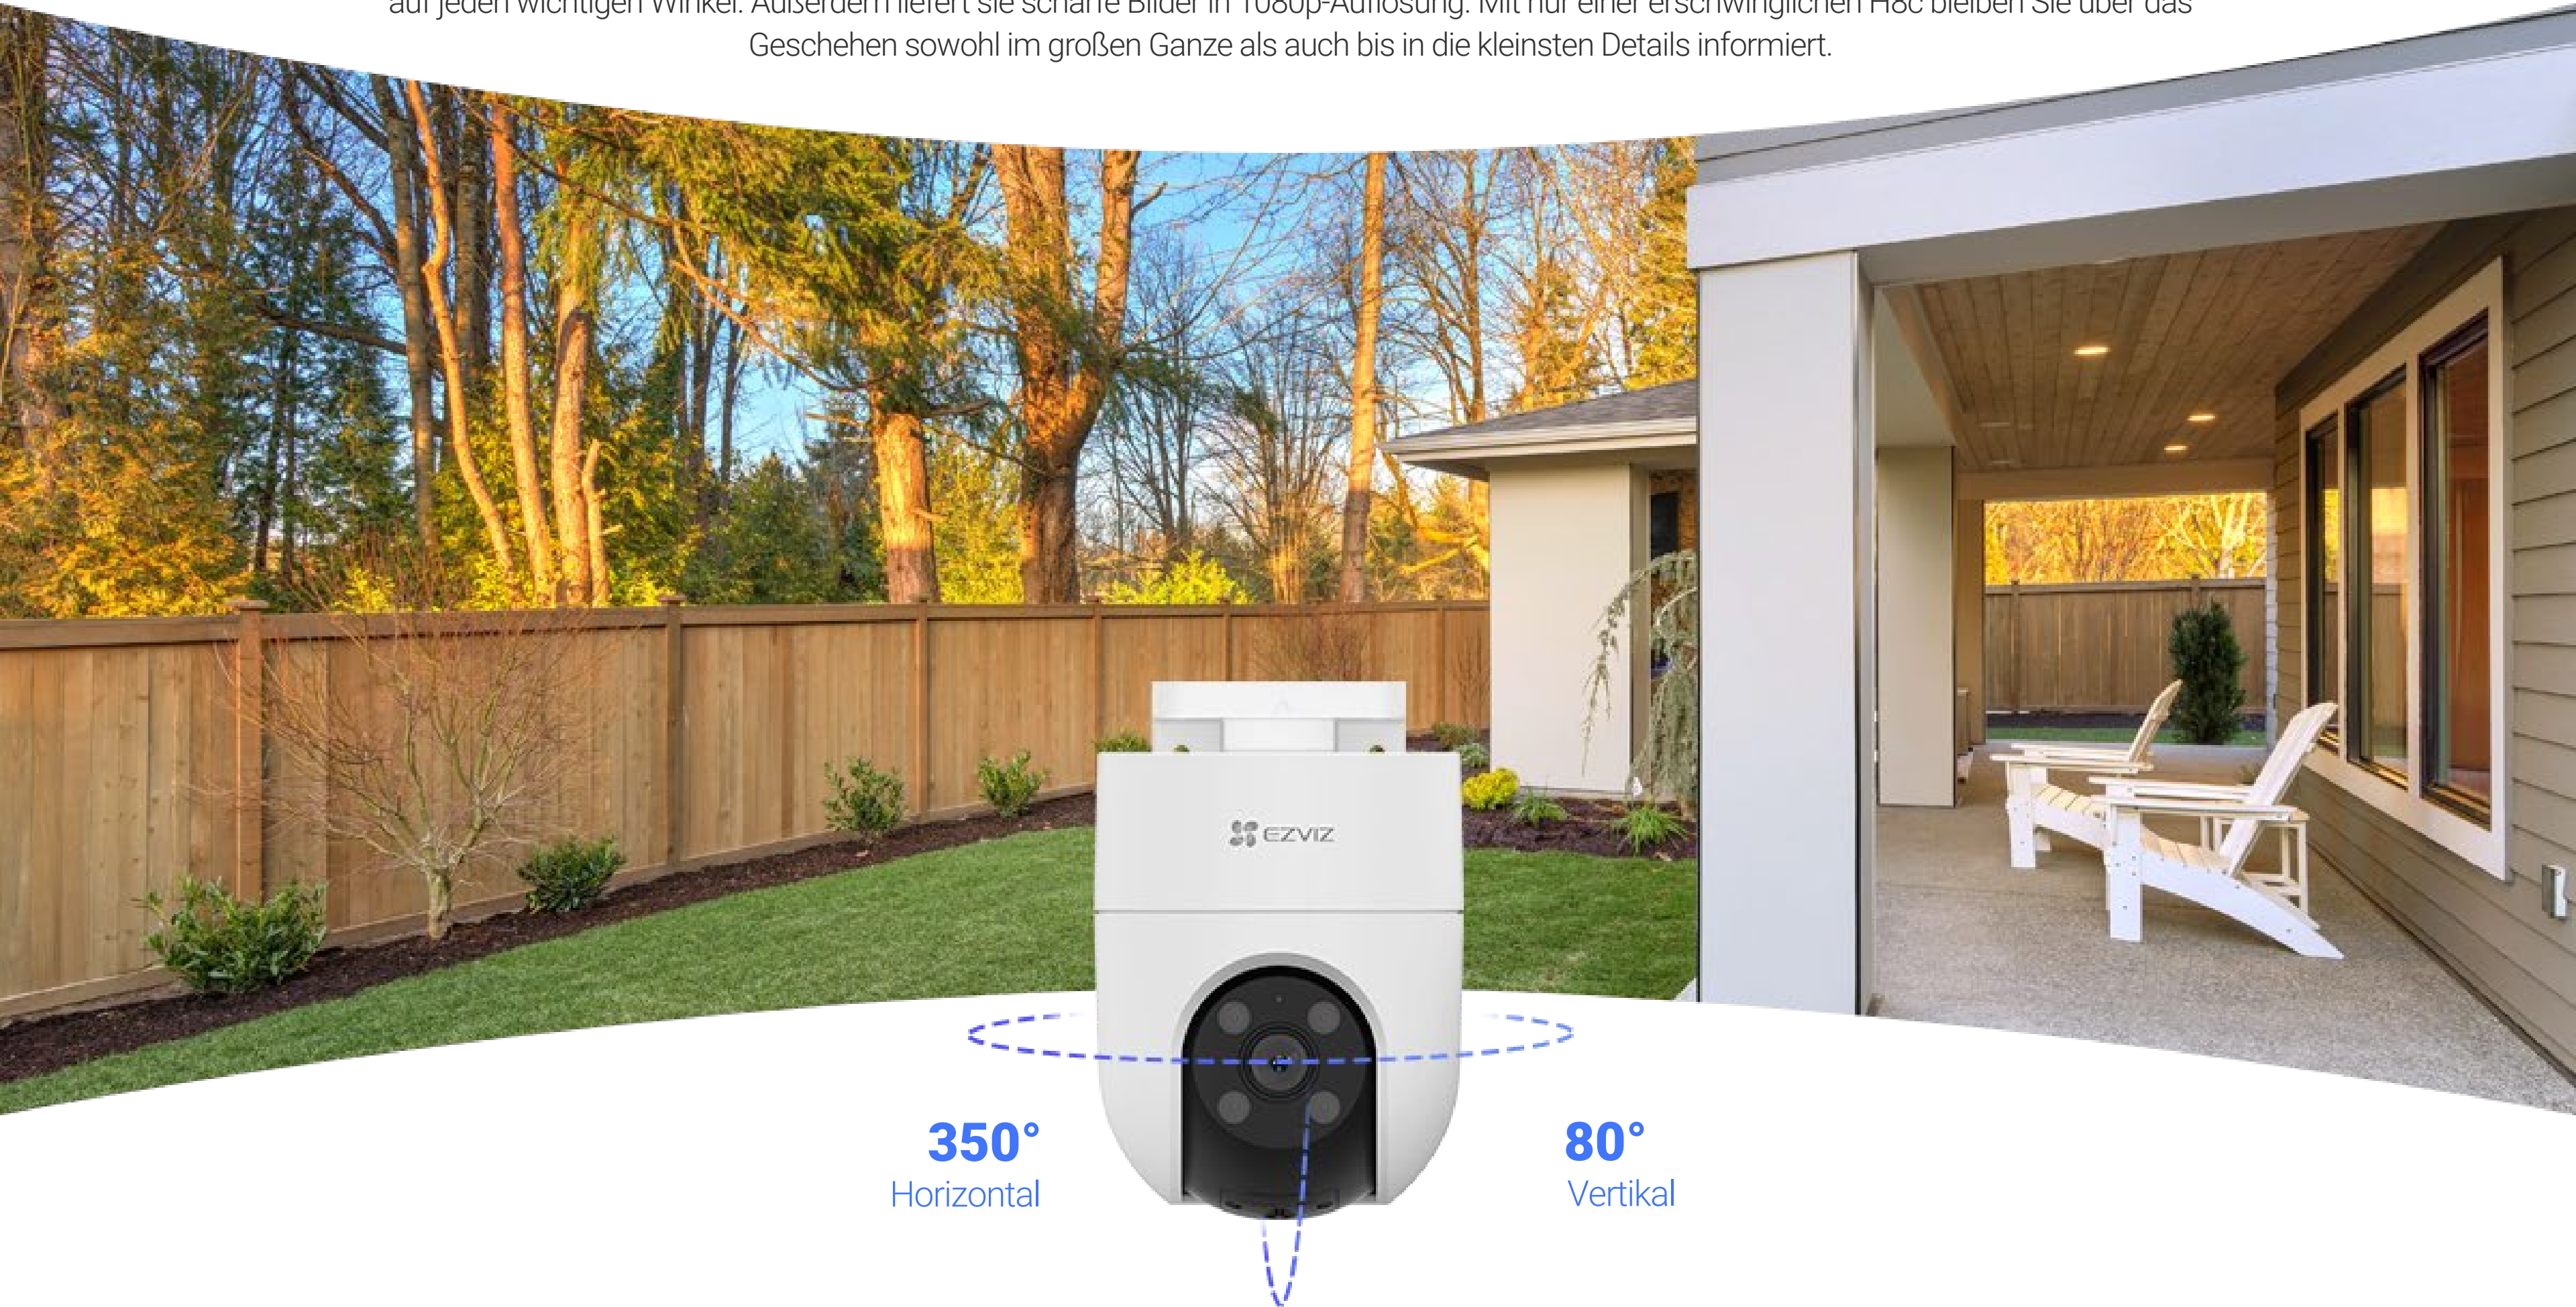

1080p-Auflösung

360°-Panoramaabdeckung

Nachtsicht in Farbe

KI-gestützte Personenerkennung

Automatische Verfolgung

Rückkehr zur Voreinstellung mit einem Klick

Wetterfestes Design

Aktive Verteidigung mit Sirene und Stroboskoplicht

Zwei-Wege-Audio

H.265- Videokomprimierung

Intelligente Integration mit Google Assistant, Amazon Alexa und Homematic IP¹

Unterstützt MicroSD-Karte (bis zu 512 GB) und EZVIZ Cloud Storage²

Keine blinden Sichtfelder dank klarer 360-Grad-Sicht

Ihre aktuelle Sicherheitskamera ist nicht in der Lage, einen ausreichend breiten Bereich zu überwachen? Sie scheuen die hohe Investition in ein Sicherheitssystem mit mehreren Kameras? Die motorisierte H8c reduziert die toten Winkel während der Überwachung und ermöglicht den Blick auf jeden wichtigen Winkel. Außerdem liefert sie scharfe Bilder in 1080p-Auflösung. Mit nur einer erschwinglichen H8c bleiben Sie über das Geschehen sowohl im großen Ganze als auch bis in die kleinsten Details informiert.

350°
Horizontal

80°
Vertikal

Erkennen und verfolgen Sie die entscheidenden Momente

Die H8c unterscheidet zwischen Menschen und Haustieren oder unbedeutenden, sich bewegenden Objekten. Wenn eine menschliche Bewegung erkannt wird, erfasst die Kamera das Ziel und dreht sich automatisch, um der Bewegung zu folgen. Nichts wird Ihrer Aufmerksamkeit entgehen.