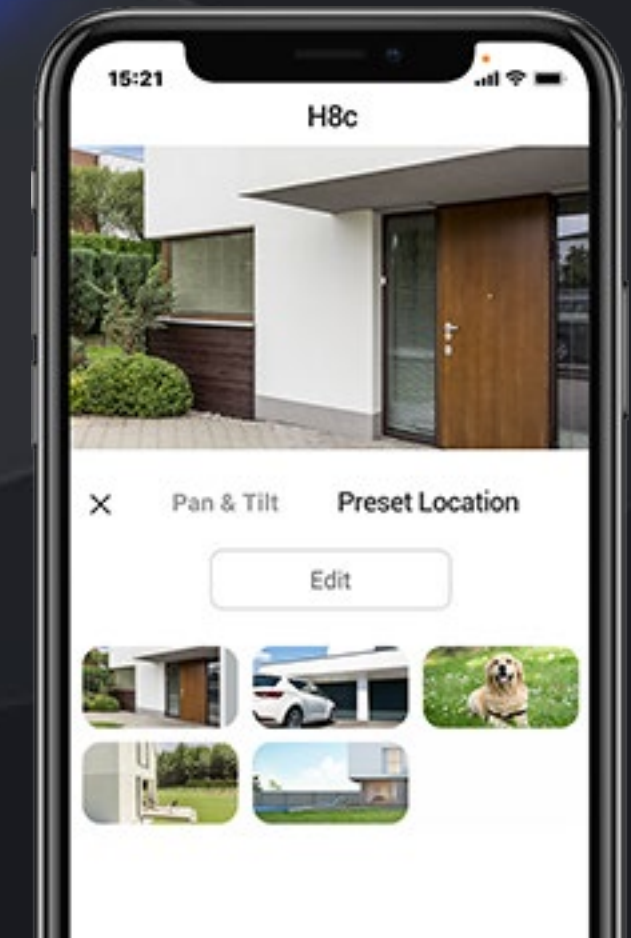

350°
Horizontal

80°
Vertikal

Erkennen und verfolgen Sie die entscheidenden Momente

Die H8c unterscheidet zwischen Menschen und Haustieren oder unbedeutenden, sich bewegenden Objekten. Wenn eine menschliche Bewegung erkannt wird, erfasst die Kamera das Ziel und dreht sich automatisch, um der Bewegung zu folgen. Nichts wird Ihrer Aufmerksamkeit entgehen.

Behalten Sie die wichtigsten Stellen immer im Auge

"Egal wie kompliziert die Verfolgung ist, die Kamera findet immer den Weg zurück zu Ihrem bevorzugten Blickwinkel. Über die EZVIZ App können Sie bis zu 12 Winkel festlegen.

Klicken Sie einfach auf die voreingestellten Punkte, und die Kamera nimmt automatisch wieder ihren Platz ein."

Haustür

Vorgarten

Garage

Wie kann ich Ihnen helfen?

Ihre Lieferung ist da

Unterhalten Sie sich mit den Gästen, als wären Sie selbst vor Ort

Mit dem H8c können Sie einfach mithilfe Ihres Smartphones den Lieferanten hören und mit ihm sprechen, Gäste begrüßen oder Fremde auffordern, Ihr Grundstück zu verlassen – auch wenn Sie nicht zu Hause sind.