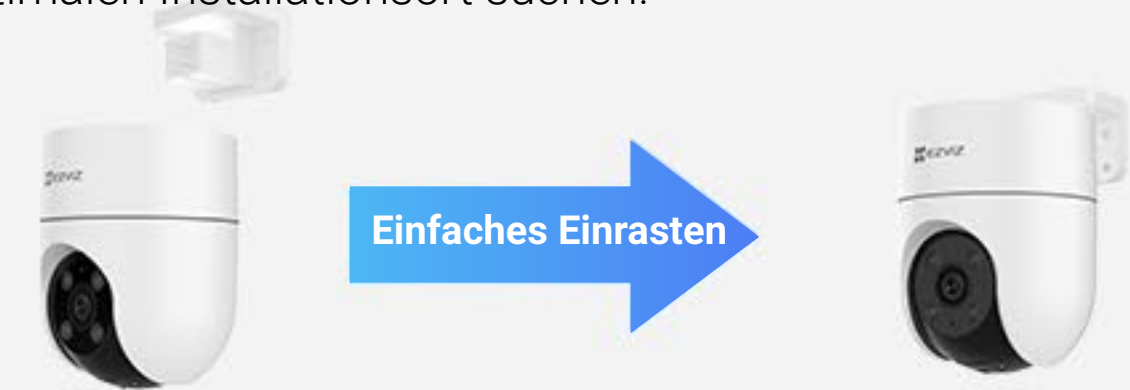

H8c

Schwenk/Neige WLAN Kamera

360-Grad-Schutz, einfach smart gemacht

Die H8c übernimmt die Kerntechnologien der preisgekrönten Schwenk- und Neigekameraserie von EZVIZ für den Außenbereich und bietet dank einer Kombination zahlreicher intelligenter Funktionen in einem kompakten Gerät einen einfachen und smarten Hausschutz. Diese vertrauenswürdige, erschwingliche Kamera ist bei jedem Wetter zuverlässig und funktioniert stabil auf privaten Internetplattformen.

Nachtsicht in Farbe

Schwarzweiß-Nachtsicht

Elegantes Design mit zuverlässiger WLAN-Verbindung

Dank des kompakten Designs lässt sich die H8c-Kamera unter dem Dachvorsprung oder an einer Außenwand anbringen und ist mit leistungsstarken, integrierten Doppelantennen ausgestattet, die für eine stabile, starke Kameraverbindung sorgen.

Einfache Installation dank abnehmbarer Montageplatte

Der H8c vereinfacht den Einrichtungsprozess. Bringen Sie zuerst die Montageplatte an, indem Sie diese vom Kameragehäuse abnehmen. So müssen Sie nicht die ganze Kamera festhalten, während Sie nach dem optimalen Installationsort suchen.