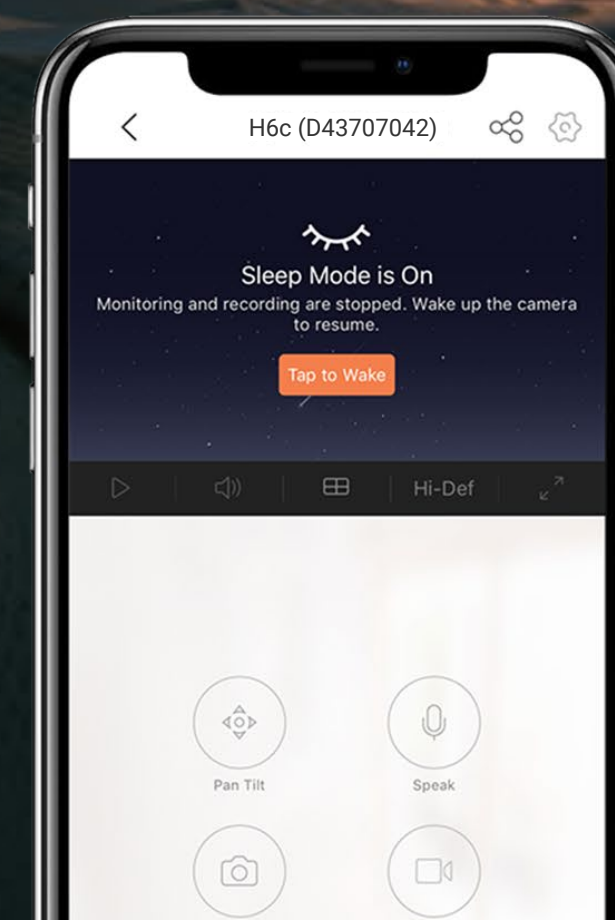

TLS

Verschlüsselung der
Datenübertragung

AES-128

Datenverschlüsselung