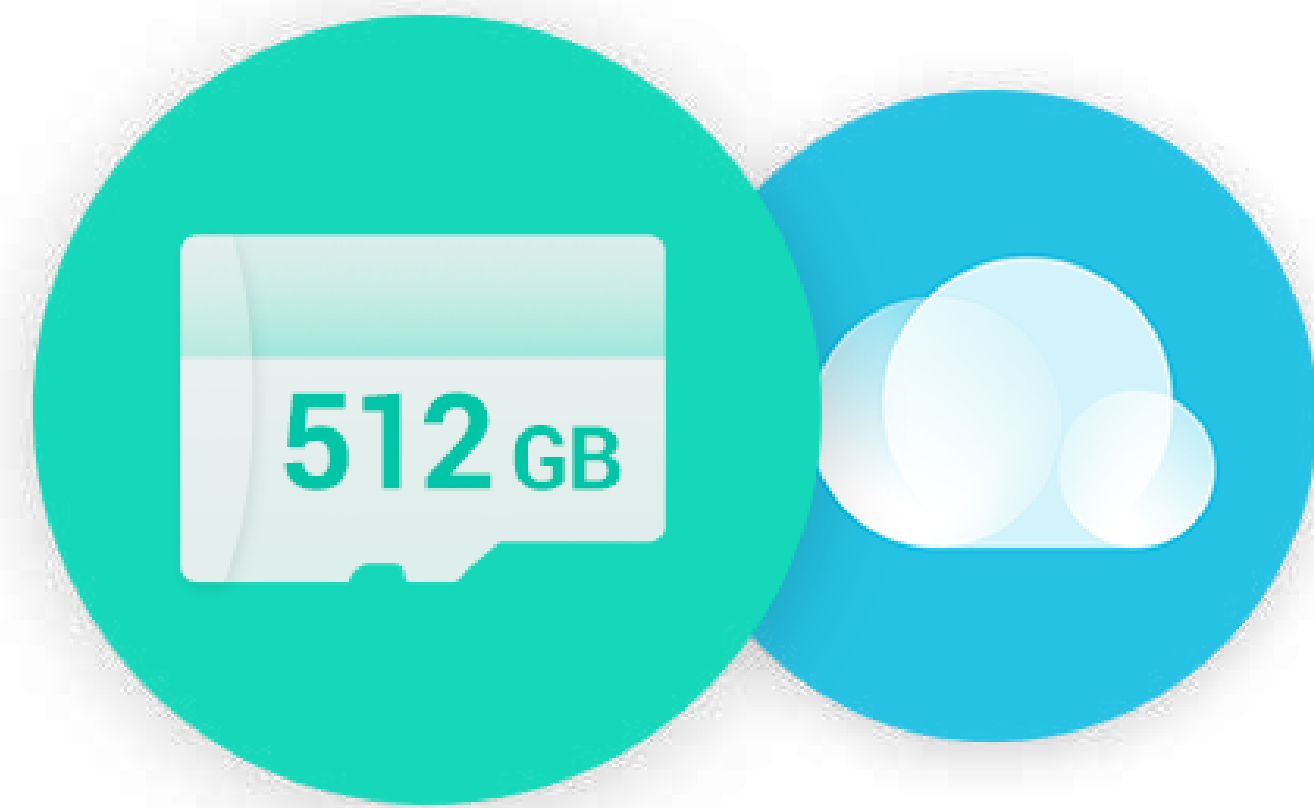

Unterstützt MicroSD-Karten
(bis zu 512 GB)

GOOD DESIGN AWARD 2020

Sehen Sie dank der Bild-in-Bild-Anzeige doppelt so viel.

EZVIZ hat die C8PF so konzipiert, dass sie sowohl in der Live-Ansicht als auch im Video-Wiedergabemodus eine nützliche Bild-in-Bild-Anzeige liefert. Die Kamera nimmt ein großes Bild in einem kleinen Fenster auf und ermöglicht einen 4-fachen Zoom, um Nahaufnahmen auf einem Vollbildschirm darzustellen, ohne dass das Bild verschwimmt. Durch Tippen können Sie jederzeit Bereiche von Interesse heranzoomen, um auch weit entfernte Objekte bis ins kleinste Detail zu untersuchen.

Beeindruckender 8-facher Mischzoom ohne Unschärfe für erweiterte Sicht.

Die C8PF ist die weltweit erste Smart Home-Kamera, die einen 8-fachen Mischzoom bietet. Was genau bedeutet eigentlich Mischzoom? Hierbei handelt es sich um die Integration eines 12-mm-Teleobjektivs mit einem 2,8-mm-Weitwinkelobjektiv. Diese innovative Funktion kann mit der EZVIZ-App genutzt werden, um nahtlos hinein- und herauszuzoomen und alles Wichtige im Blick zu behalten, ohne Kompromisse bei der Bildqualität oder -schärfe einzugehen. Außerdem verfügt sie über vier Infrarotlichter für eine hervorragende Nachtsicht auf bis zu 30 Metern.

Nutzen Sie den 512 GB großen lokalen Videospeicher oder speichern Sie Aufzeichnungen in der Cloud.

Die C8PF verfügt über eine der größten Speicherkapazitäten auf dem Markt für Sicherheitssysteme für den Heimgebrauch - bis zu 512 GB, dank des integrierten Kartensteckplatzes. Somit können Sie Ihre Videos jederzeit sicher lokal speichern. Sie können sich aber auch für eine höhere Sicherheitsstufe entscheiden, indem Sie Ihre Daten mit einem Service-Abonnement in CloudPlay von EZVIZ speichern.