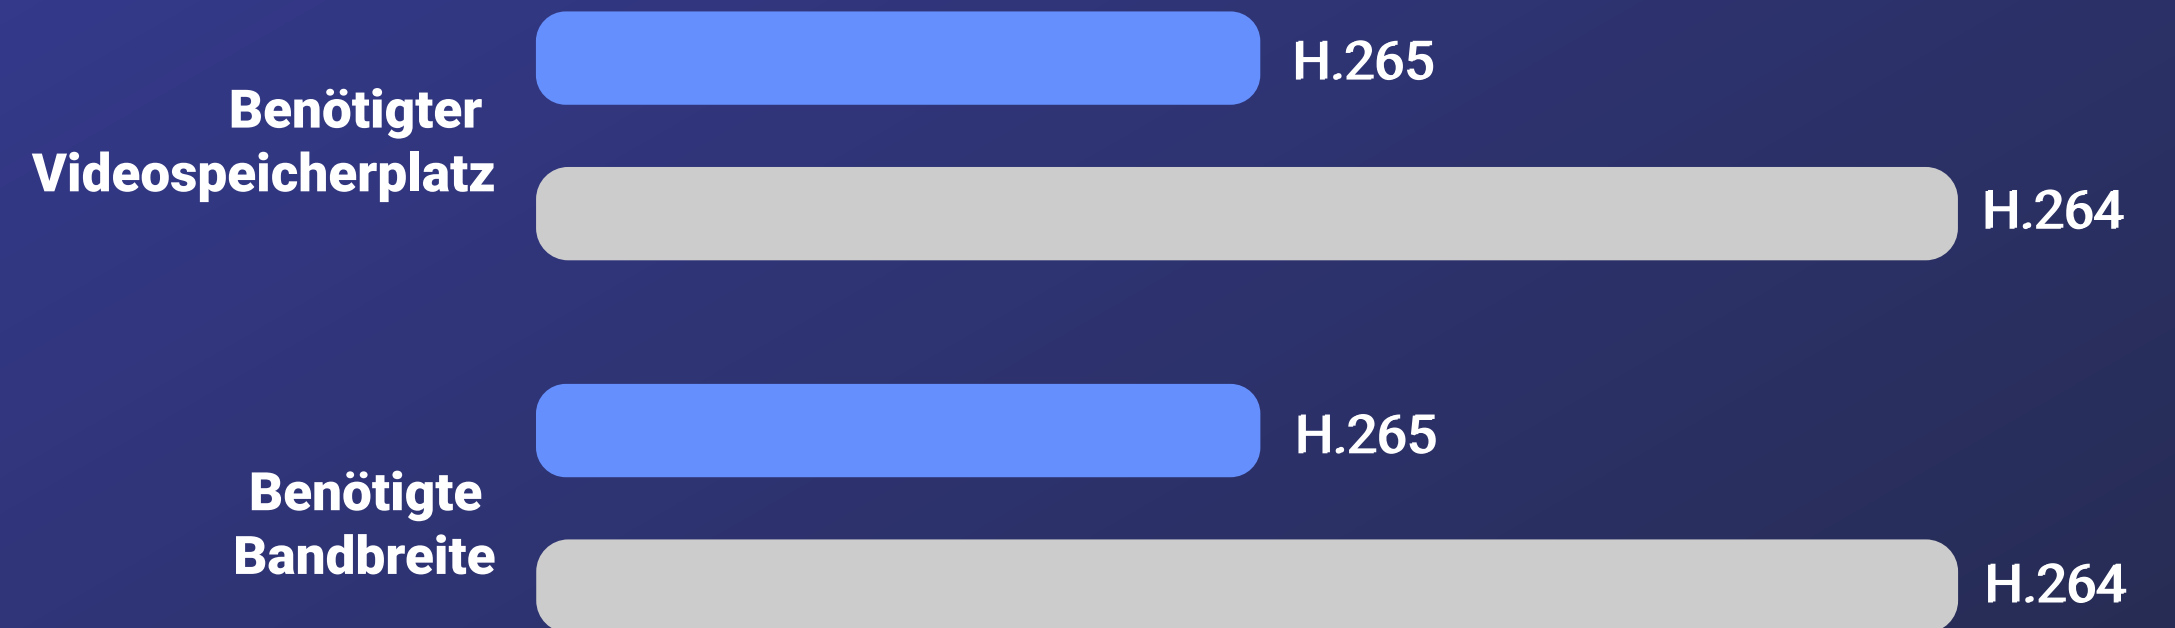

Sparen Sie Speicherplatz und reduzieren Sie die Netzwerkbelastung.

Dank der modernen H.265-Videokomprimierungstechnologie erzielt die EZVIZ eLife dieselbe oder eine bessere Videoqualität bei gleichzeitiger Reduzierung der erforderlichen Bandbreite und des Speicherplatzes*.

*Beim Wechsel in den 24/7-Aufnahmemodus kann die H.265-Technologie den Bedarf an Videospeicherplatz und Bandbreite im Vergleich zu H.264 um 50 % senken.