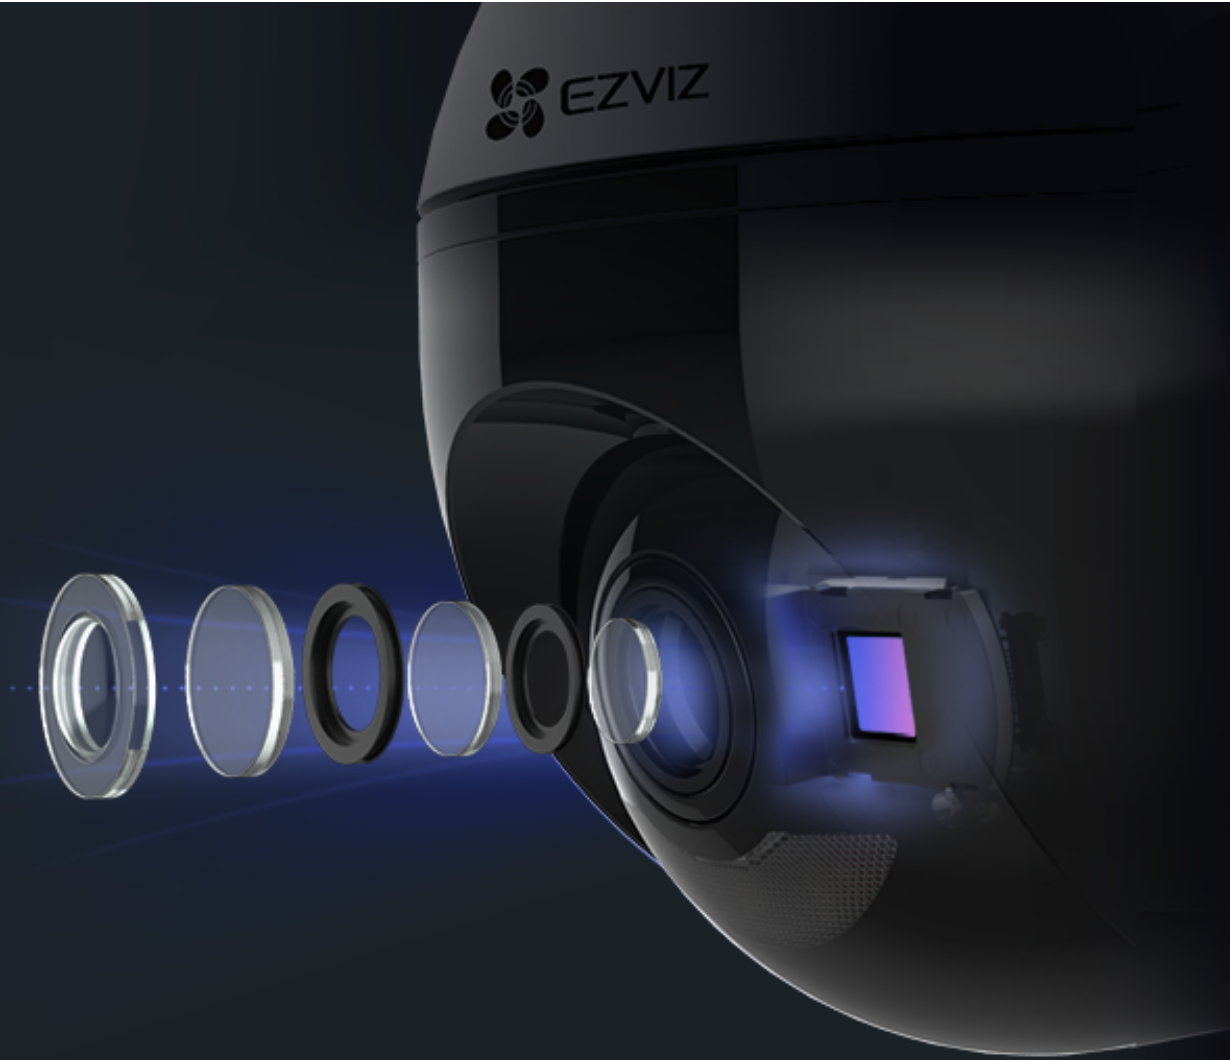

C8C

Schwenk-/Neige Outdoor Kamera

Alles im Blick

Bei dieser WLAN-Schwenk-/Neigekamera für den Außenbereich trifft exquisites Design auf umfassende Funktionalität. Dank der 360°-Abdeckung in Verbindung mit Nachtsicht in Farbe und praktischer Active Defense-Funktion, erfasst die C8C deutlich mehr Details und gewährleistet Ihnen maximale Sicherheit für den Außenbereich.

FHD 1080p

Motorisierte Schwenk- /
Neige-Funktion für 360°-
Grad Abdeckung

KI-basierte
Personenerkennung

Nachtsicht
in Farbe

Active Defense

Staub- und wasserges-
chützt gemäß IP65

Audio-Empfang

Unterstützt
2,4-GHz-WLAN

Mit 360°-Rundumblick

Die C8C Überwachungskamera schützt Ihren Außenbereich ohne einen toten Winkel. Bei einer horizontalen Drehung von 352° und einer vertikalen Neigung von 95° verschafft Ihnen die C8C einen kompletten Rundumblick. Mit der EZVIZ-App können Sie einfach und schnell jederzeit von jedem Ort auf die Aufnahmen zugreifen.

Stroboskoplicht für erweiterten Schutz.

Die Kamera ist mit zwei Scheinwerfern für den aktiven Schutz ausgestattet. Sie können die Beleuchtung entweder manuell über die App einschalten oder so konfigurieren, dass sie bei der Erkennung von vorbeigehenden Personen automatisch eingeschaltet wird.