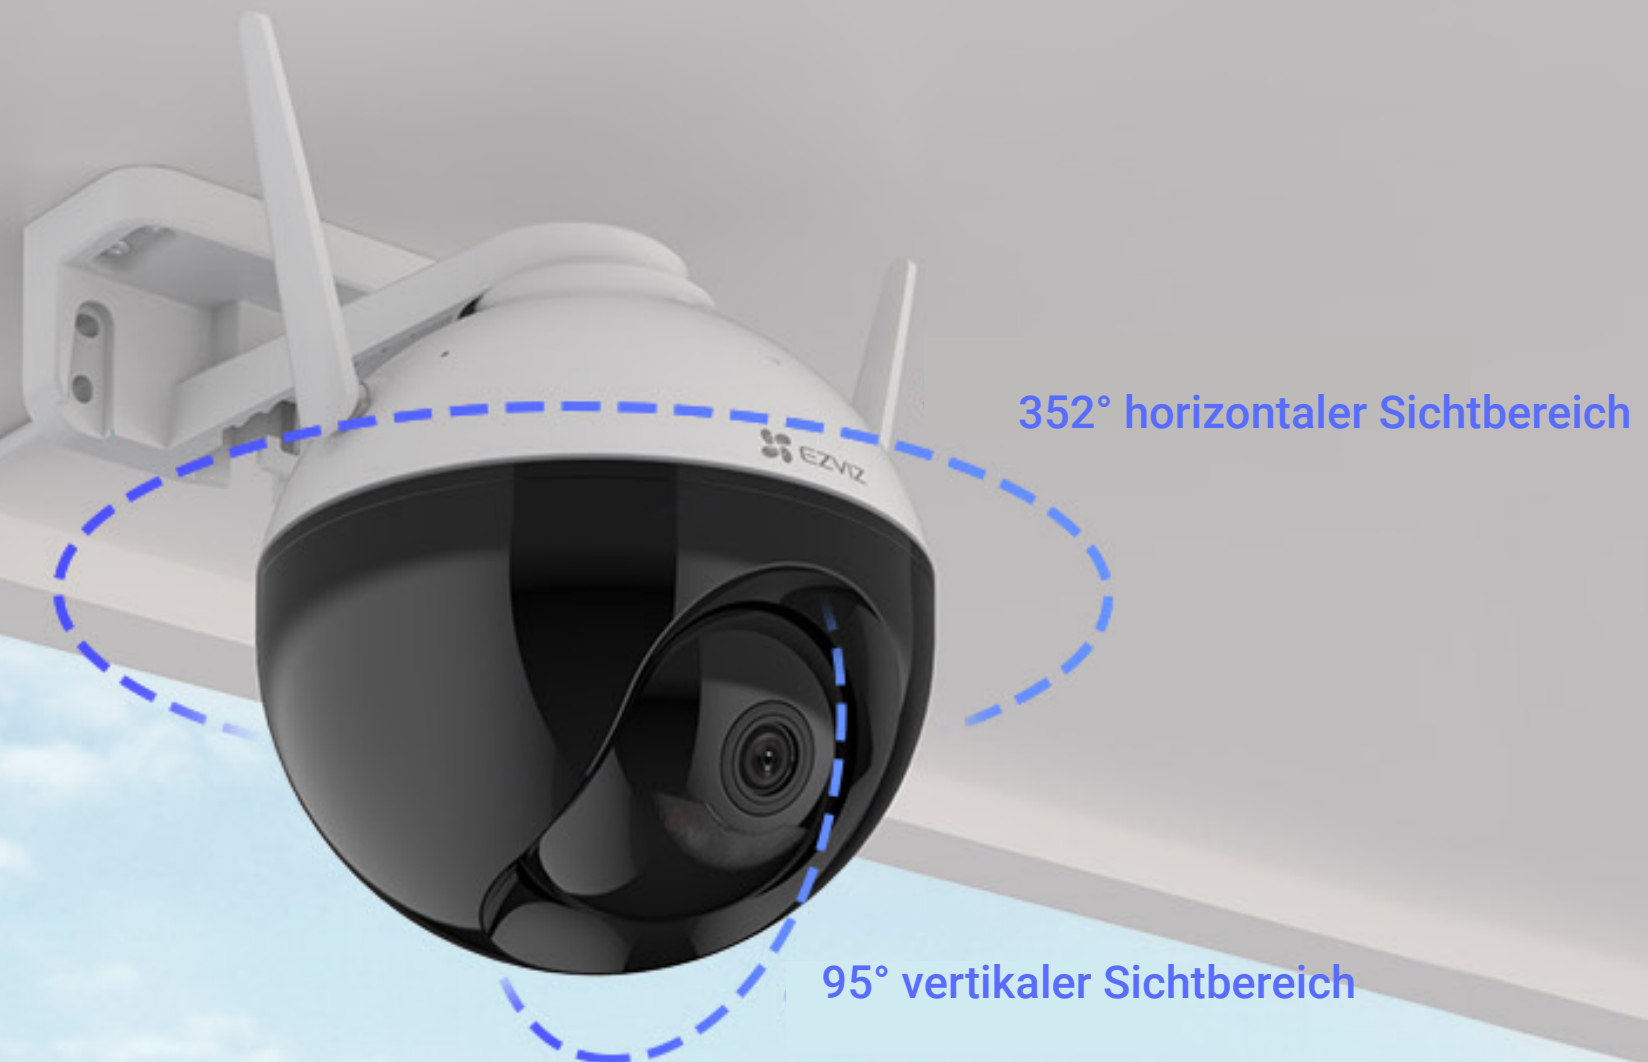

FHD 1080p

Motorisierte Schwenk- /
Neige-Funktion für 360°-
Grad Abdeckung

KI-basierte
Personenerkennung

Nachtsicht
in Farbe

Active Defense

Staub- und wasserges-
chützt gemäß IP65

Audio-Empfang

Unterstützt
2,4-GHz-WLAN

Mit 360°-Rundumblick

Die C8C Überwachungskamera schützt Ihren Außenbereich ohne einen toten Winkel. Bei einer horizontalen Drehung von 352° und einer vertikalen Neigung von 95° verschafft Ihnen die C8C einen kompletten Rundumblick. Mit der EZVIZ-App können Sie einfach und schnell jederzeit von jedem Ort auf die Aufnahmen zugreifen.

KI-basierte Personenerkennung.

Intelligenter denn je! Die einfache Bewegungserkennung wurde weiterentwickelt und dank integriertem KI-Algorithmus erkennt die C8C die Bewegung menschlicher Körperformen auf intelligente Weise in Echtzeit. Wenn Personen Ihren benutzerdefinierten Erkennungsbereich betreten, werden Sie sofort alarmiert.

Stroboskoplicht für erweiterten Schutz.

Die Kamera ist mit zwei Scheinwerfern für den aktiven Schutz ausgestattet. Sie können die Beleuchtung entweder manuell über die App einschalten oder so konfigurieren, dass sie bei der Erkennung von vorbeigehenden Personen automatisch eingeschaltet wird.