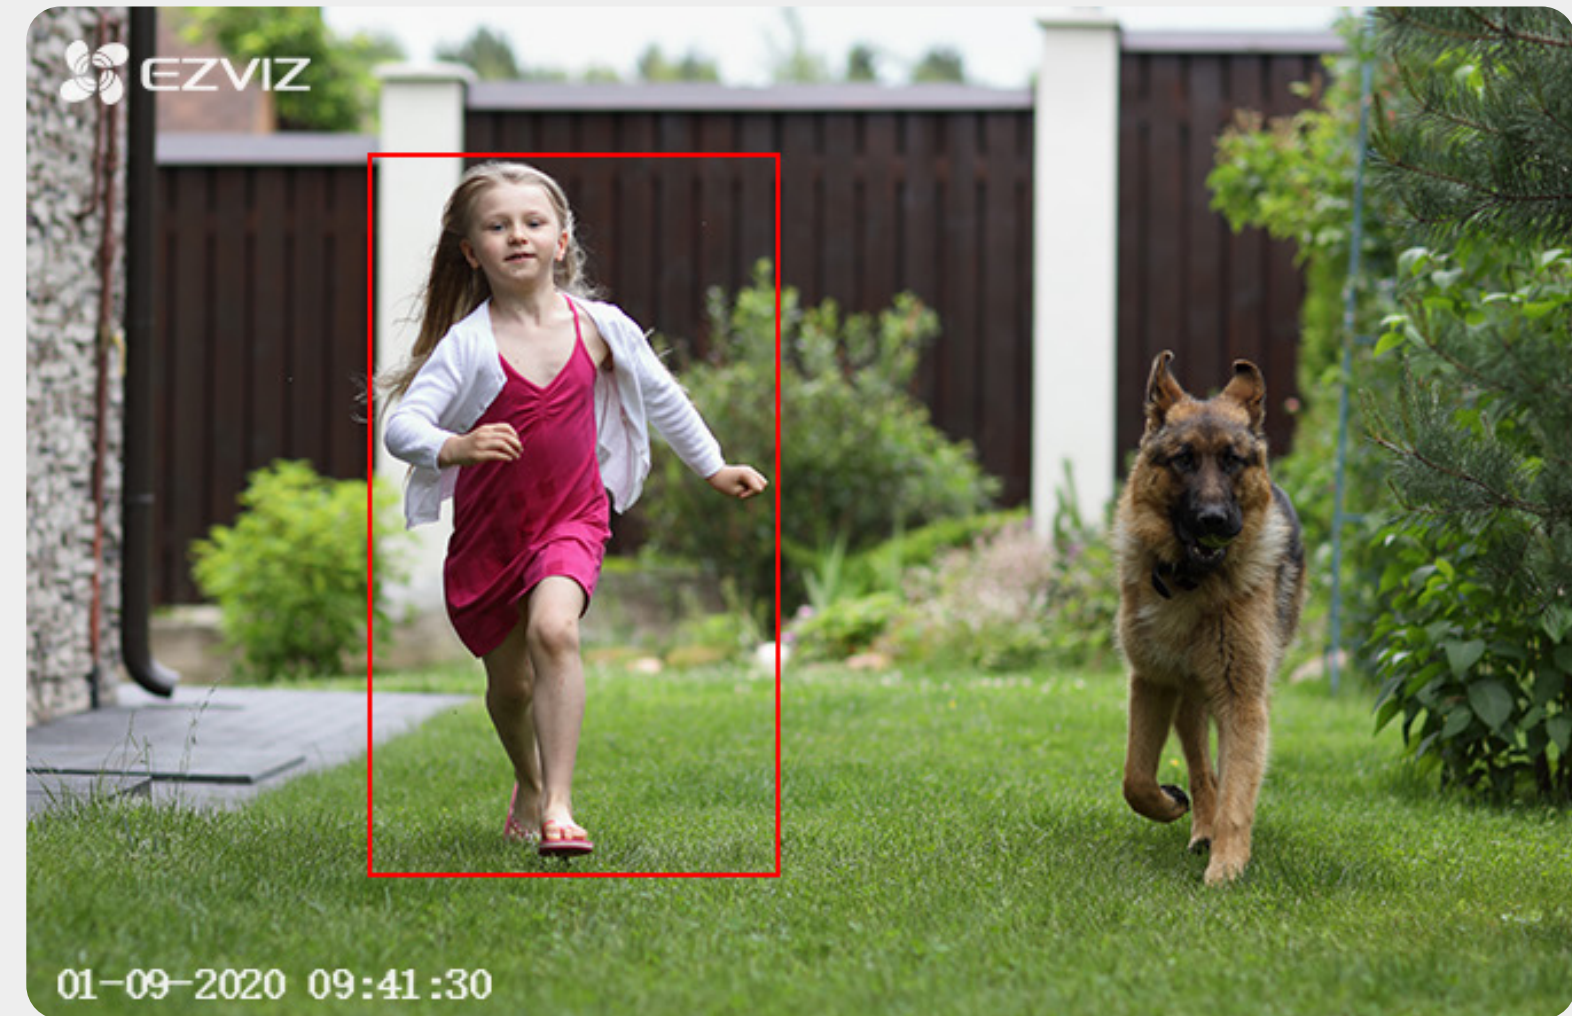

C8C

Schwenk-/Neige Outdoor Kamera

Alles im Blick

Bei dieser WLAN-Schwenk-/Neigekamera für den Außenbereich trifft exquisites Design auf umfassende Funktionalität. Dank der 360°-Abdeckung in Verbindung mit Nachtsicht in Farbe und praktischer Active Defense-Funktion, erfasst die C8C deutlich mehr Details und gewährleistet Ihnen maximale Sicherheit für den Außenbereich.

FHD 1080p

Motorisierte Schwenk- /
Neige-Funktion für 360°-
Grad Abdeckung

KI-basierte
Personenerkennung

Nachtsicht
in Farbe

Active Defense

Staub- und wasserges-
chützt gemäß IP65

Audio-Empfang

Unterstützt
2,4-GHz-WLAN

Mit 360°-Rundumblick

Die C8C Überwachungskamera schützt Ihren Außenbereich ohne einen toten Winkel. Bei einer horizontalen Drehung von 352° und einer vertikalen Neigung von 95° verschafft Ihnen die C8C einen kompletten Rundumblick. Mit der EZVIZ-App können Sie einfach und schnell jederzeit von jedem Ort auf die Aufnahmen zugreifen.

KI-basierte Personenerkennung.

Intelligenter denn je! Die einfache Bewegungserkennung wurde weiterentwickelt und dank integriertem KI-Algorithmus erkennt die C8C die Bewegung menschlicher Körperformen auf intelligente Weise in Echtzeit. Wenn Personen Ihren benutzerdefinierten Erkennungsbereich betreten, werden Sie sofort alarmiert.