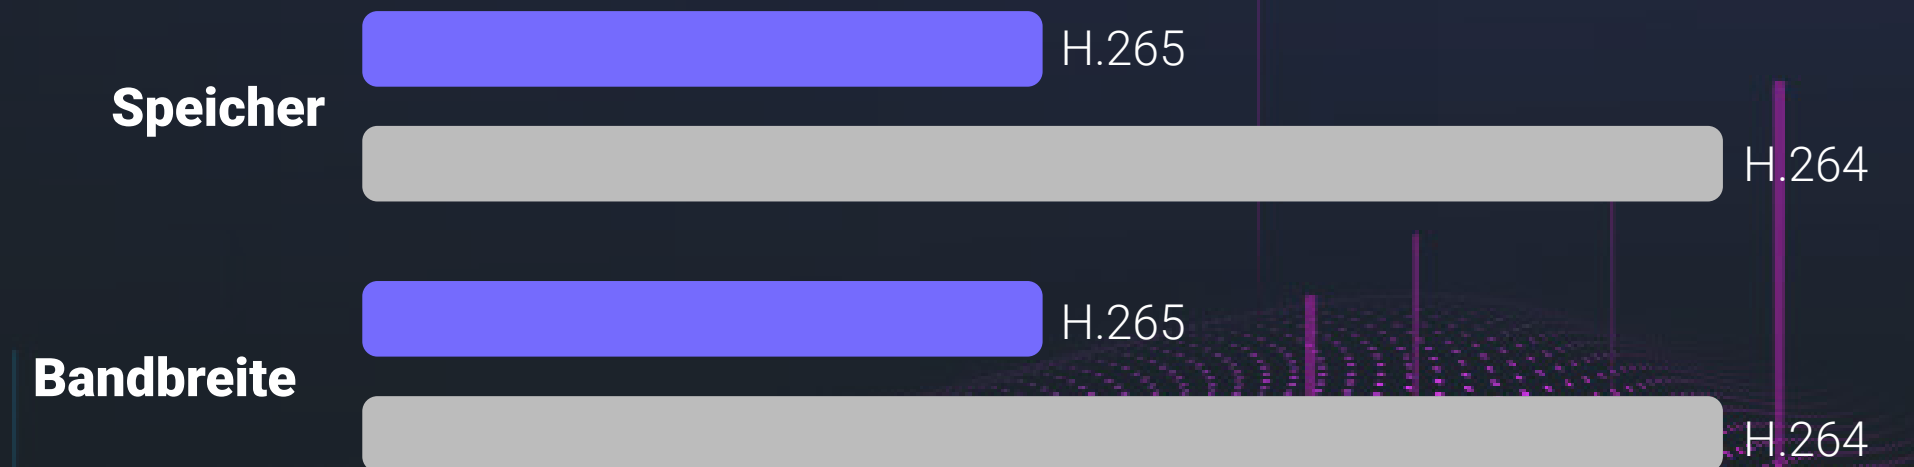

Verschiedene Anwendungsbereiche

Garten

Gewerbehallen

Lokale

Landwirtschaft

H.265-Videotechnik.

Die Kamera verfügt über hochentwickelte H.265-Videokomprimierungstechnologie und erreicht eine bessere Videoqualität mit nur der Hälfte der Bandbreite und dem halben Speicherplatz gegenüber dem vorherigen H.264-Videokomprimierungsstandard.