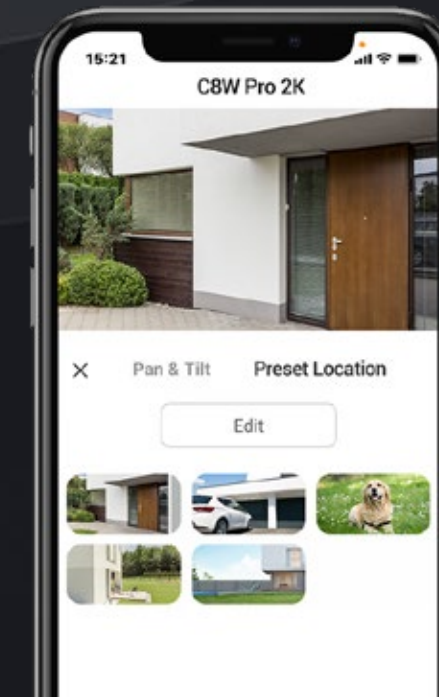

Behalten Sie die wichtigsten Stellen immer im Auge

Egal wie kompliziert die Verfolgung ist, die Kamera findet immer den Weg zurück zu Ihrem bevorzugten Blickwinkel. Über die EZVIZ App können Sie bis zu 12 Ausrichtungen festlegen. Klicken Sie einfach auf die voreingestellten Punkte und die Kamera nimmt automatisch wieder ihren Platz ein.

Von überall aus sehen, hören und sprechen

Dank der C8W Pro 2K können Sie mithilfe Ihres Smartphones mühelos mit Ihrer Familie sprechen, Ihre Besucher begrüßen oder ungebetene Gäste abweisen.