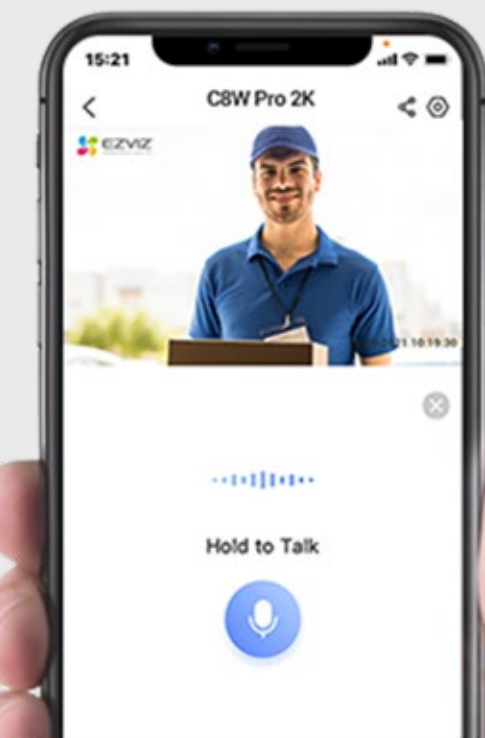

Von überall aus sehen, hören und sprechen

Dank der C8W Pro 2K können Sie mithilfe Ihres Smartphones mühelos mit Ihrer Familie sprechen, Ihre Besucher begrüßen oder ungebetene Gäste abweisen.