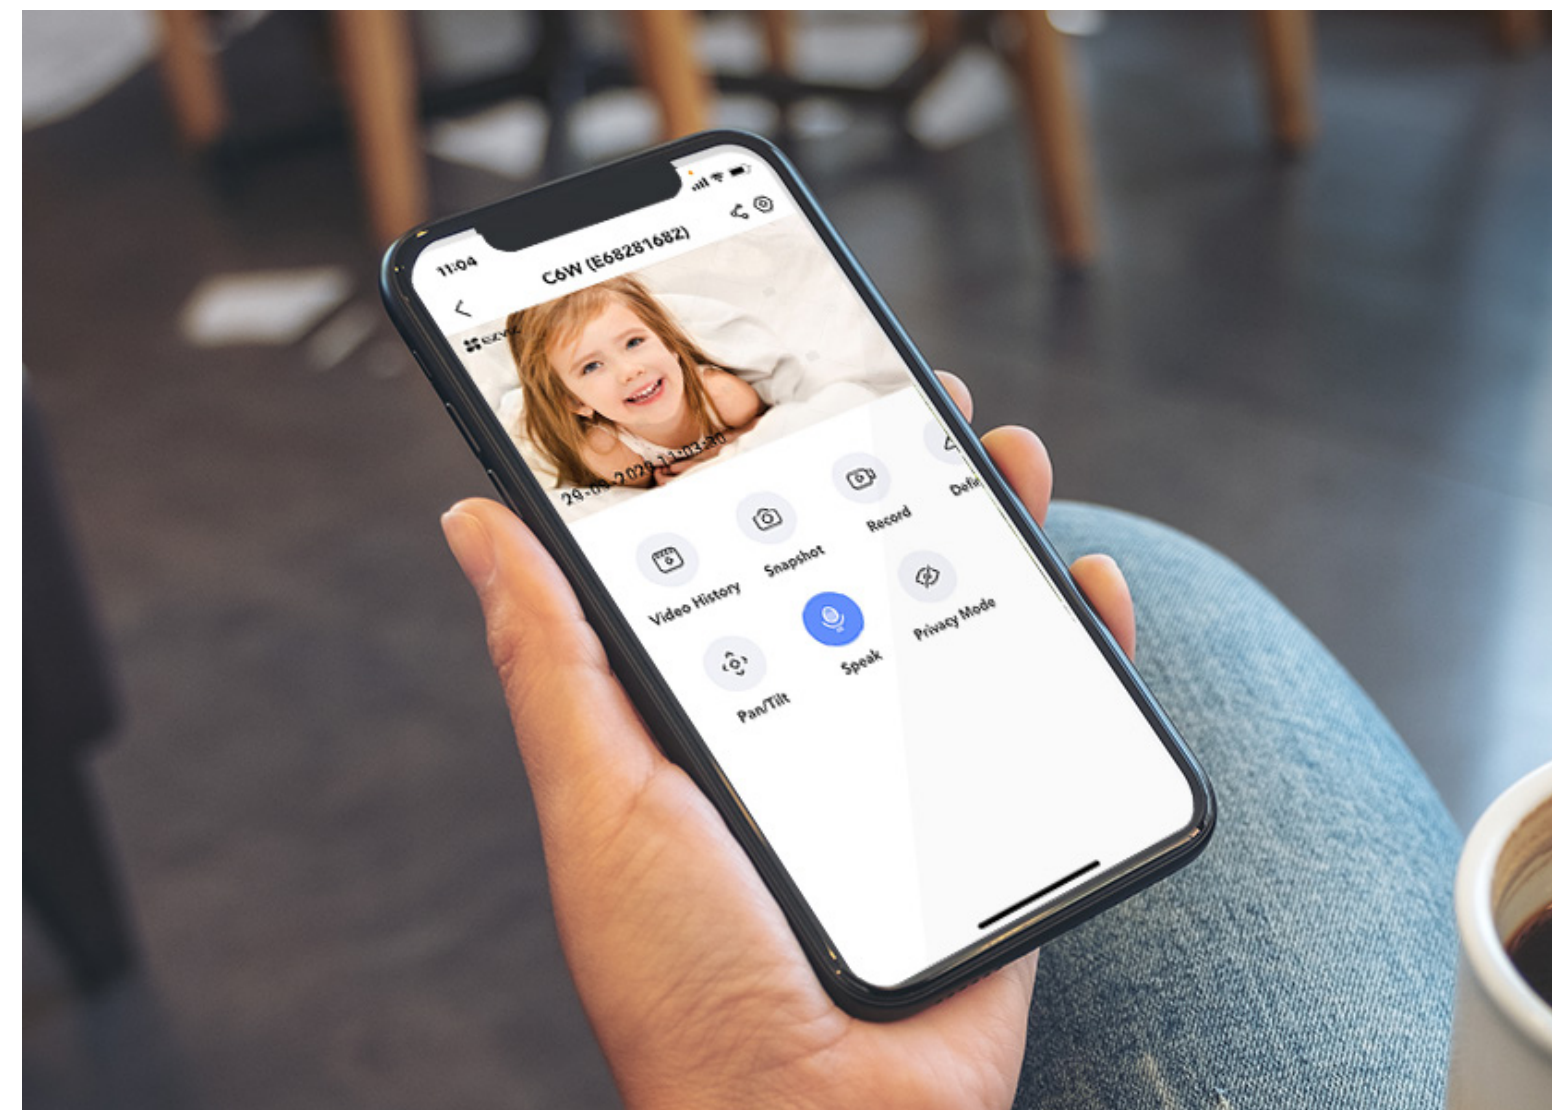

Personenverfolgung mit automatischem Zoom

Nutzen Sie die vielfältigen Konfigurationsmöglichkeiten: Nach Aktivierung der Tracking- und/oder Zoom-Funktion, verfolgt die Kamera automatisch sich bewegende Objekte und fokussiert diese mit einem bis zu 4-fachen digitalen Zoom. Sie können die Kamera über die App sogar so konfigurieren, dass ausschließlich die Bewegung von menschlichen Körpern verfolgt wird.

Volle Raum-Abdeckung

Mit nur einer Kamera behalten Sie jeden Winkel Ihres Raums im Blick. Die 360-Grad-Abdeckung gewährleistet eine vollständige Einsicht in den Raum damit Ihnen nichts entgeht.

True-WDR für gestochen scharfe Bilder.

Die C6W-Kamera verwendet die sensorgestützte True-WDR-Technologie, um Über- oder Unterbelichtung in kontrastreichen Szenen zu vermeiden und von morgens bis abends gleichmäßig helle Bilder zu liefern.

C6W True-WDR

Digitaler WDR

Zwei-Wege-Audio

Verwenden Sie die EZVIZ-App auf Ihrem Smartphone um über die Kamera zu kommunizieren während Sie unterwegs sind. Wie bei einem gewöhnlichen Telefonanruf können Sie sich in Echtzeit mit Hilfe der Kamera und der Zwei-Wege-Kommunikation unterhalten.