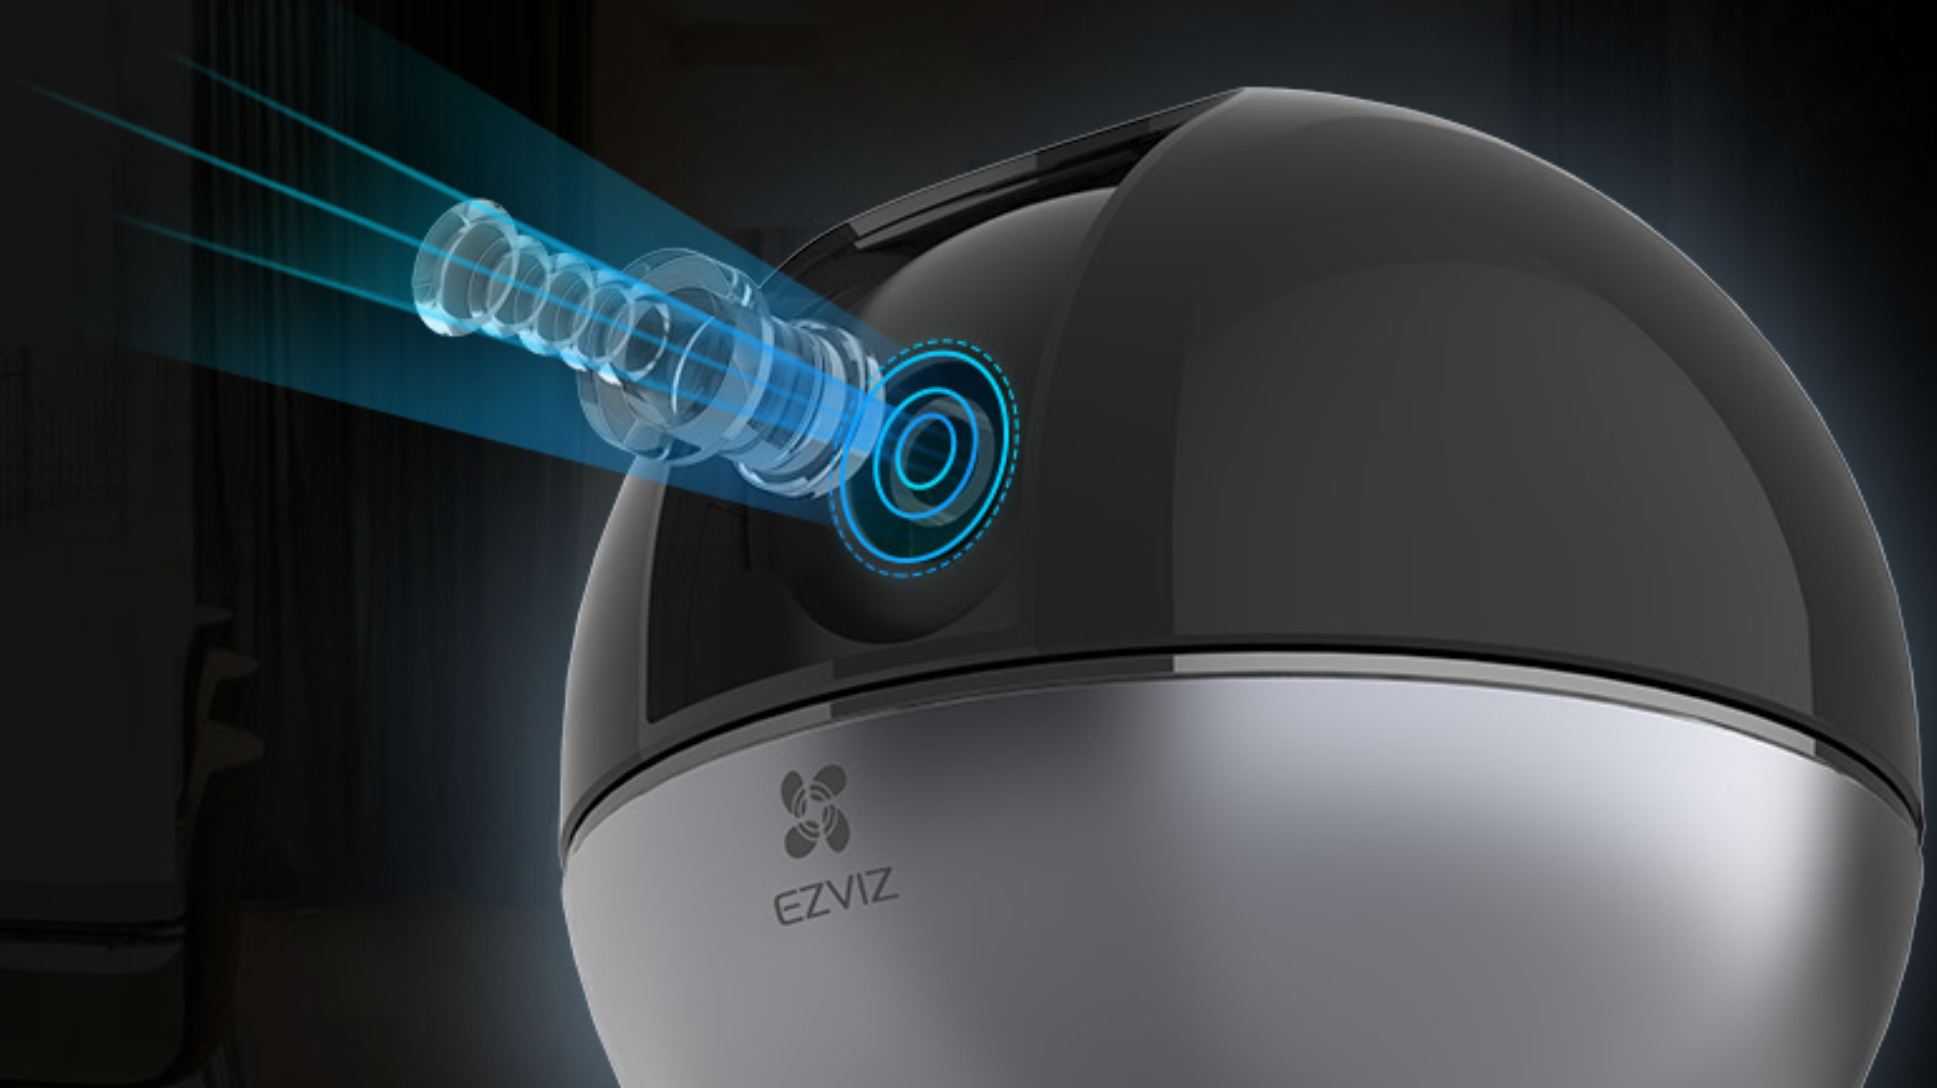

C6W

Schwenk/Neige WLAN Kamera

Elegante Sicherheit für Zuhause.

Die stylische und vielseitige C6W-Kamera bietet professionellen Schutz um auch große Flächen im Haus zu überwachen. Die Kamera zeichnet in 2K Auflösung auf und verfolgt die Bewegung automatisch mit 4-fachen Zoom - so entgeht Ihnen kein Detail.

H.265

H.265-
Videokomprimierung

MicroSD-Kartenslot
für bis zu 256 GB

EZVIZ-CloudPlay
-Speicher

Alles im Blick in 2K Auflösung.

Die kleine aber leistungsstarke Kamera zeichnet Bilder in 2K Auflösung auf und liefert gestochen scharfe Details auch im 4-fachen Digitalzoom.

Personenverfolgung mit automatischem Zoom

Nutzen Sie die vielfältigen Konfigurationsmöglichkeiten: Nach Aktivierung der Tracking- und/oder Zoom-Funktion, verfolgt die Kamera automatisch sich bewegende Objekte und fokussiert diese mit einem bis zu 4-fachen digitalen Zoom. Sie können die Kamera über die App sogar so konfigurieren, dass ausschließlich die Bewegung von menschlichen Körpern verfolgt wird.

Die C6W-Kamera verwendet die sensorgestützte True-WDR-Technologie, um Über- oder Unterbelichtung in kontrastreichen Szenen zu vermeiden und von morgens bis abends gleichmäßig helle Bilder zu liefern.

C6W True-WDR