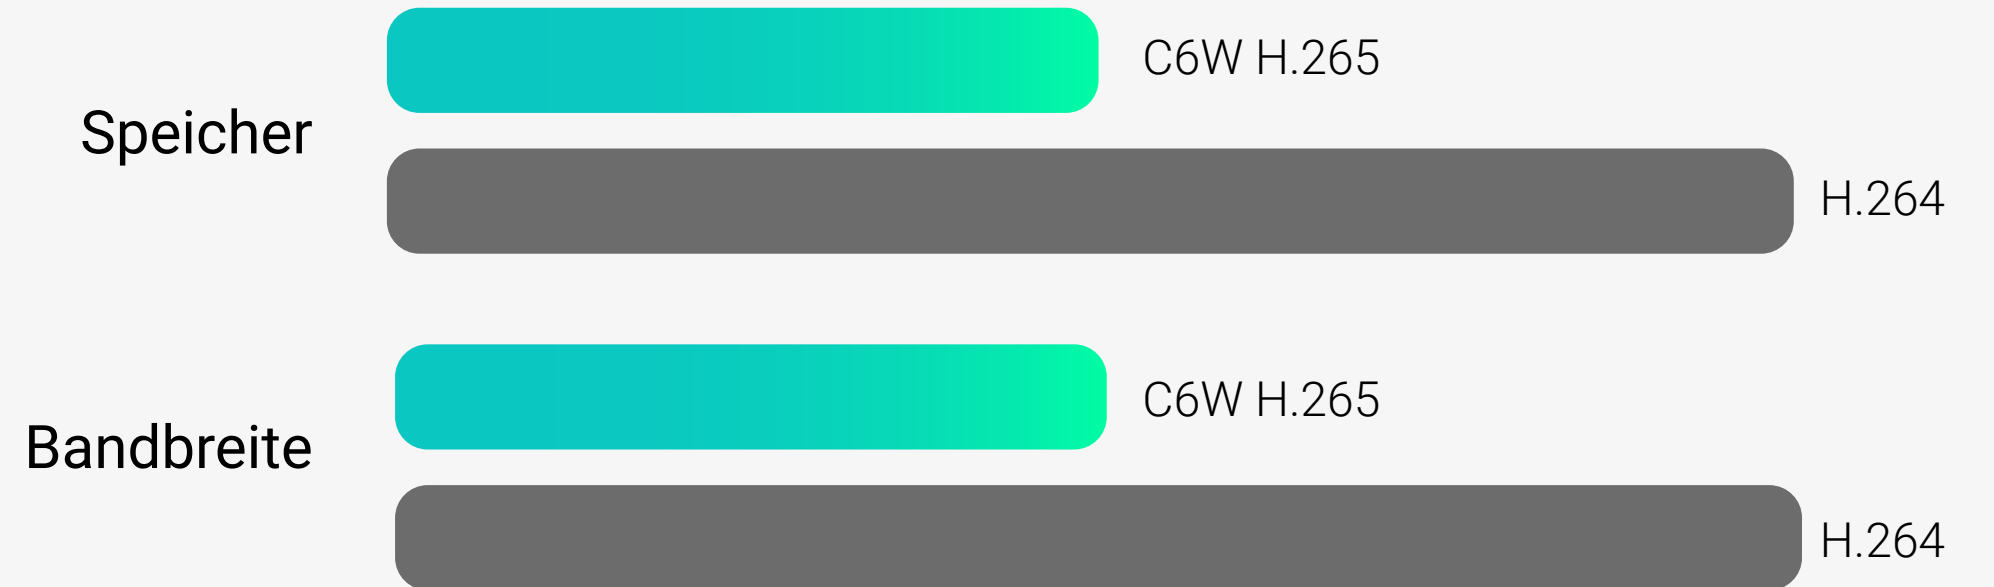

H.265-Videokomprimierung

Die Kamera verfügt über hochentwickelte H.265-Videokomprimierungstechnologie und erreicht eine bessere Videoqualität mit nur der Hälfte der Bandbreite und dem halben Speicherplatz gegenüber dem vorherigen H.264-Videokomprimierungsstandard.