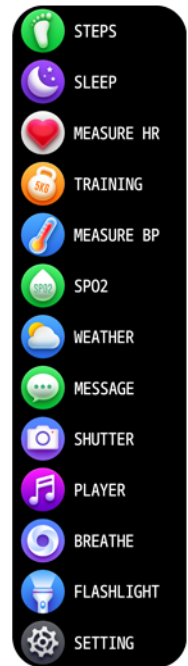

Smart Bracelet FontaFit 480CH „Talis“

With Smart Bracelet FontaFit 480CH Talis with 1,69" touch-sensitive real glass display you always have an eye on your activities! Besides the standard functions like time and date, step-counting, distance measurement and calorie consumption this watch also collects your heart rate and measures your blood pressure as well as sleep duration, sleep activities and sleep cycle. For sport activities, several modes can be used.

The Smart Bracelet provides alarm/wake function and on request gives a reminder for regular exercises. Also, the FontaFit 480CH Talis displays incoming calls and messages or push notifications on its color TFT display. You can use the Bracelet to control the music and camera on your smartphone. Activity data and sleep mode are stored even without a paired smartphone.

The FontaFit 480CH is waterproof and with the durable silicone strap it is perfect for sports activities.

For the FontaFit Fitness watches we provide a free user-friendly App for Android and iOS which evaluates the data on your smartphone and clearly displays these for your information.

Functions:

- Time/Date
- All day heart rate measurement
- Heart rate warning
- Blood pressure
- Blood oxygen
- Pedometer
- Calorie consumption
- Distance measurement
- Sleep monitoring
- Activity reminder
- Notification function for calls and messages (name of caller)
- Stopwatch
- Alarm clock
- Timer
- 7-day weather forecast
- Eight different sports
- Camera remote control

- Music control with track display
- Drink reminder
- Theatermode
- Energy saving mode
- Breathing exercises
- Period reminder
- Flashlight function
- Customizable and downloadable watch faces

Technical Data:

- Connection: Bluetooth® 5.1
- Display: 1.69" TFT full touch Display 280x280 Px
- Battery type: Lithium polymer 190mAh
- Typical charging time: 2.5 hrs
- Operation time: 5-7 days of use, 25 days of standby
- Working temperature: -10°- +40° C
- App for iOS 8.0 & above / Android 4.4 & above
- Case Material: Plastic + Zinc Alloy
- Bracelet Material: Silicone + Stainless Steel
- Weight: 47g

Scope of delivery:

- FontaFit 480CH
- USB magnetic charging clip
- Quick Guide

Rosé

Art.Nr: 260339

EAN: 4024559260339

Black

Art.Nr: 260322

EAN: 4024559260322

Technische Änderungen vorbehalten / Improvement and changes of the technical specifications and other data's could be made without prior notice / Registered trademarks are the property of their respective owners.