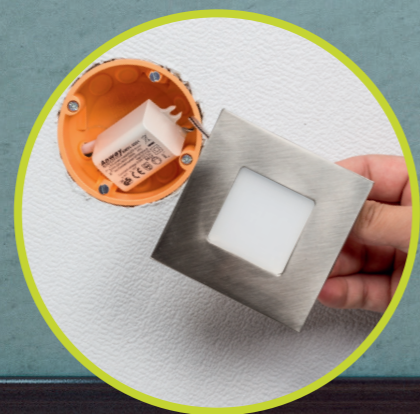

Die Serie NIZZA ist optimal für den Doseneinbau geeignet und liefert so die ideale Lösung für Treppenaufgänge oder Sockelbeleuchtungen

LED PANEL NIZZA

Highlights:

- **Flackerfreier Sofortstart**
- **Verschiedene Federn zur Befestigung in Bohrlöcher**
- **Für den Doseneinbau geeignet**

Im Überblick:

- 230V AC, 12V DC
- Abstrahlwinkel: 120°
- Lebensdauer: 30.000 Stunden
- Lichtfarbe: 2700 K
- IP20 | Schutzklasse 2
- Material: Aluminium
- Ra 80

Passende Einbaudosen für 27630, 27692, 27632, 27693:
Ø-Innen: 60 mm

- 43410 Schalterdose, 25er Pack
- 43425 Hohlwanddose

Passende Einbaudose für 27635:

- 43412 Abzweigkasten
- Breite: 100 mm,
- Höhe: 100 mm

Art.-Nr.	27630	27692	27632	27693	27635
Leistung	2W		2W		3,5W
Lumen	23		33		95
LED	12 SMD		12 SMD		24 Epistar SMD
Außenmaße mm	Ø 74		75 x 75		107 x 107
Einbaumaße x T mm	Ø 60 x 20		Ø 60 x 20		95 x 95 x 25
Maße Trafo mm	39 x 28 x 22				
Farbe Gehäuse	weiß	Edelstahl gebürstet	weiß	Edelstahl gebürstet	silber, pulverbeschichtet
Ausstattung	inkl. externes Vorschaltgerät, mit 80 mm Verbindungskabel				