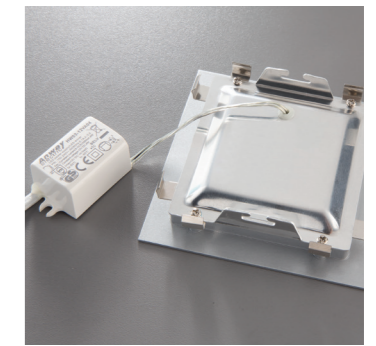

Die Serie NIZZA ist optimal für den Doseneinbau geeignet und liefert so die ideale Lösung für Treppenaufgänge oder Sockelbeleuchtungen

LED PANEL NIZZA

Highlights:

- **Flackerfreier Sofortstart**
- **Verschiedene Federn zur Befestigung in Bohrlöcher**
- **Für den Doseneinbau geeignet**

Im Überblick:

- 230V AC, 12V DC
- Abstrahlwinkel: 120°
- Lebensdauer: 30.000 Stunden
- Lichtfarbe: 2700 K
- IP20 | Schutzklasse 2
- Material: Aluminium
- Ra 80

Passende Einbaudosen für 27630, 27692, 27632, 27693:
Ø-Innen: 60 mm

- 43410 Schalterdose, 25er Pack
- 43425 Hohlwanddose

Passende Einbaudose für 27635:

- 43412 Abzweigkasten
- Breite: 100 mm,
- Höhe: 100 mm

Art.-Nr.	27630	27692	27632	27693	27635
Leistung	2W		2W		3,5W
Lumen	23		33		95
LED	12 SMD		12 SMD		24 Epistar SMD
Außenmaße mm	Ø 74		75 x 75		107 x 107
Einbaumaße x T mm	Ø 60 x 20		Ø 60 x 20		95 x 95 x 25
Maße Trafo mm	39 x 28 x 22				
Farbe Gehäuse	weiß	Edelstahl gebürstet	weiß	Edelstahl gebürstet	silber, pulverbeschichtet
Ausstattung	inkl. externes Vorschaltgerät, mit 80 mm Verbindungskabel				