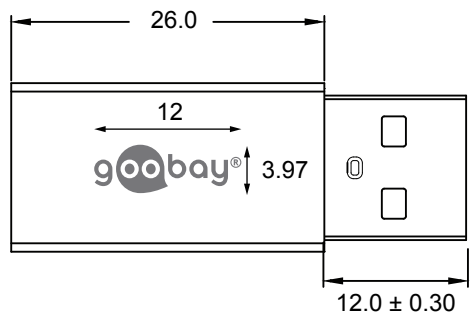

6.5

**USB 3.0 SuperSpeed Adapter auf USB-C™, grau**

- Für den Anschluss eines USB-C™-Kabels an eine USB A 3.0-Buchse. Wandelt eine USB A-Buchse in eine USB-C™-Buchse um.
- abwärtskompatibilität zu USB 2.0- und USB 1.1-Geräten

- Anschlüsse: USB-C™-Buchse, USB-A 3.0-Stecker
- Datenübertragungsrate: bis 5 Gbit/s
- Farbe: grau
- Gehäuse Material: Aluminium
- Konformität: RoHS

**USB 3.0 to USB-C™ SuperSpeed Adapter, grey**

- To connect a USB-C™ cable to a USB A 3.0 socket. Converts an USB A socket to an USB-C™ socket.
- downward compatible to USB 2.0 and 1.1 devices

- Connectors: USB-C™ 2.0 jack, USB-A 3.0 plug
- Data transmission rate: up to 5 Gbit/s
- Colour: grey
- Housing material: aluminium
- Conformity: RoHS

**Änderungen**

Datum	Name	gez.:	Datum	Name
		gez.:	23.09.2020	RS
		gepr.:	30.09.2020	AW
		Norm:		
Änderungen vorbehalten / Subject to change				