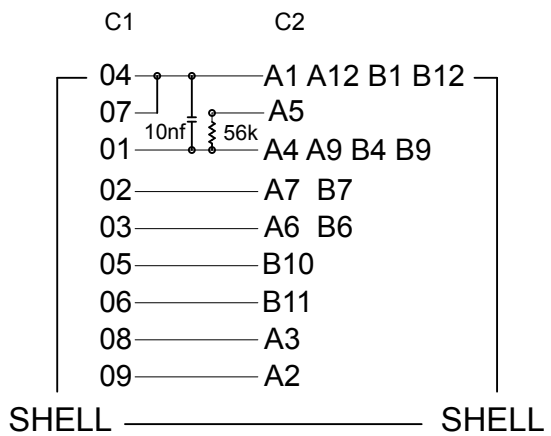

6.5

**USB 3.0 SuperSpeed Adapter auf USB-C™, grau**

- Für den Anschluss eines USB-C™-Kabels an eine USB A 3.0-Buchse. Wandelt eine USB A-Buchse in eine USB-C™-Buchse um.
- abwärtskompatibilität zu USB 2.0- und USB 1.1-Geräten

- Anschlüsse: USB-C™-Buchse, USB-A 3.0-Stecker
- Datenübertragungsrate: bis 5 Gbit/s
- Farbe: grau
- Gehäuse Material: Aluminium
- Konformität: RoHS

**USB 3.0 to USB-C™ SuperSpeed Adapter, grey**

- To connect a USB-C™ cable to a USB A 3.0 socket. Converts an USB A socket to an USB-C™ socket.
- downward compatible to USB 2.0 and 1.1 devices

- Connectors: USB-C™ 2.0 jack, USB-A 3.0 plug
- Data transmission rate: up to 5 Gbit/s
- Colour: grey
- Housing material: aluminium
- Conformity: RoHS

**Änderungen**

Datum	Name	gez.:	Datum	Name
		gez.:	23.09.2020	RS
		gepr.:	30.09.2020	AW
		Norm:		
Änderungen vorbehalten / Subject to change				

Bezeichnung	Blatt
USB-C™ ADAP C-F/A-M 3.0 grau / grey	1
Zeichnungs-Nr.:	von
45400, 51599	1