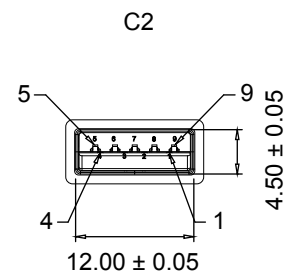

6.5

**USB 3.0 SuperSpeed Adapter auf USB-C™, grau**

- Für den Anschluss eines USB-C™-Kabels an eine USB A 3.0-Buchse. Wandelt eine USB A-Buchse in eine USB-C™-Buchse um.
- abwärtskompatibilität zu USB 2.0- und USB 1.1-Geräten

- Anschlüsse: USB-C™-Buchse, USB-A 3.0-Stecker
- Datenübertragungsrate: bis 5 Gbit/s
- Farbe: grau
- Gehäuse Material: Aluminium
- Konformität: RoHS

**USB 3.0 to USB-C™ SuperSpeed Adapter, grey**

- To connect a USB-C™ cable to a USB A 3.0 socket. Converts an USB A socket to an USB-C™ socket.
- downward compatible to USB 2.0 and 1.1 devices

- Connectors: USB-C™ 2.0 jack, USB-A 3.0 plug
- Data transmission rate: up to 5 Gbit/s
- Colour: grey
- Housing material: aluminium
- Conformity: RoHS

**Änderungen**

Datum	Name	gez.:	Datum	Name
		gez.:	23.09.2020	RS
		gepr.:	30.09.2020	AW
		Norm:		
Änderungen vorbehalten / Subject to change				

Bezeichnung	Blatt
USB-C™ ADAP C-F/A-M 3.0 grau / grey	1
Zeichnungs-Nr.:	von
45400, 51599	1