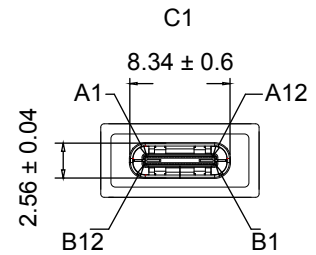

6.5

**USB 3.0 SuperSpeed Adapter auf USB-C™, grau**

- Für den Anschluss eines USB-C™-Kabels an eine USB A 3.0-Buchse. Wandelt eine USB A-Buchse in eine USB-C™-Buchse um.
- abwärtskompatibilität zu USB 2.0- und USB 1.1-Geräten

- Anschlüsse: USB-C™-Buchse, USB-A 3.0-Stecker
- Datenübertragungsrate: bis 5 Gbit/s
- Farbe: grau
- Gehäuse Material: Aluminium
- Konformität: RoHS

**USB 3.0 to USB-C™ SuperSpeed Adapter, grey**

- To connect a USB-C™ cable to a USB A 3.0 socket. Converts an USB A socket to an USB-C™ socket.
- downward compatible to USB 2.0 and 1.1 devices

- Connectors: USB-C™ 2.0 jack, USB-A 3.0 plug
- Data transmission rate: up to 5 Gbit/s
- Colour: grey
- Housing material: aluminium
- Conformity: RoHS

**Änderungen**

Datum	Name	gez.:	Datum	Name
		gez.:	23.09.2020	RS
		gepr.:	30.09.2020	AW
		Norm:		
Änderungen vorbehalten / Subject to change				

Bezeichnung	Blatt
USB-C™ ADAP C-F/A-M 3.0 grau / grey	1
Zeichnungs-Nr.:	von
45400, 51599	1