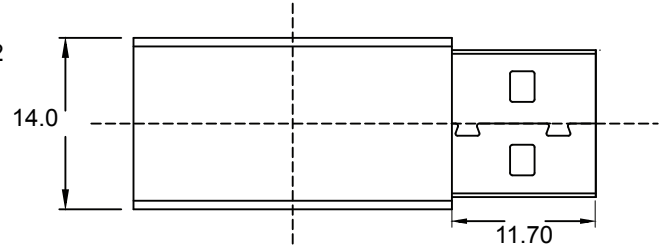

6.5

**USB 3.0 SuperSpeed Adapter auf USB-C™, grau**

- Für den Anschluss eines USB-C™-Kabels an eine USB A 3.0-Buchse. Wandelt eine USB A-Buchse in eine USB-C™-Buchse um.
- abwärtskompatibilität zu USB 2.0- und USB 1.1-Geräten

- Anschlüsse: USB-C™-Buchse, USB-A 3.0-Stecker
- Datenübertragungsrate: bis 5 Gbit/s
- Farbe: grau
- Gehäuse Material: Aluminium
- Konformität: RoHS

**USB 3.0 to USB-C™ SuperSpeed Adapter, grey**

- To connect a USB-C™ cable to a USB A 3.0 socket. Converts an USB A socket to an USB-C™ socket.
- downward compatible to USB 2.0 and 1.1 devices

- Connectors: USB-C™ 2.0 jack, USB-A 3.0 plug
- Data transmission rate: up to 5 Gbit/s
- Colour: grey
- Housing material: aluminium
- Conformity: RoHS

**Änderungen**

Datum	Name	gez.:	Datum	Name
		gez.:	23.09.2020	RS
		gepr.:	30.09.2020	AW
		Norm:		
Änderungen vorbehalten / Subject to change				