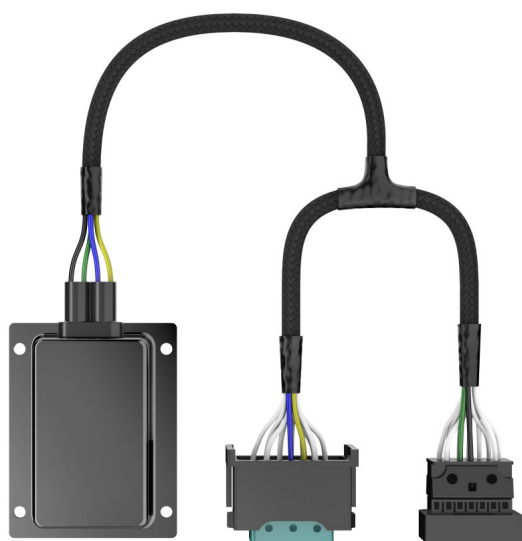

LED-Aufrüstungen passgenau durchführen

Der LEDDriving SMART CANBUS umgeht die Lampenausfallerkennungssystem eines Fahrzeugs, wenn eine H7-LED-Nachrüstlampe verwendet wird. Das Steuergerät bietet eine einfache Installation und ist für die meisten Fahrzeugmodelle mit automatischem Lampenausfallerkennungssystem geeignet. Ein weiteres Merkmal ist das flackerfreie Scheinwerferlicht des Fahrzeugs. OSRAM gewährt auf dieses Produkt 3 Jahre Garantie.

Produktdatenblatt

Technische Daten

Produktinformation

Bestellnummer	LEDSC03
Application (Category and Product specific)	Accessories for LED retrofits

Elektrische Daten

Nennleistung	12,00 W
--------------	---------

Abmessungen & Gewicht

Produktgewicht	220,80 g
Länge	82,0 mm

Lebensdauer

Lebensdauer B3	2500 h
Lebensdauer Tc	2500 h

Einsatzmöglichkeiten

Technologie	LED-Zubehör
-------------	-------------

Klassifikationen

Bestellnummer	LEDSC03
---------------	---------

Verpackungsinformationen

Produkt-Code	Produkt-Bezeichnung	Verpackungseinheit (Stück pro Einheit)	Abmessungen (Länge x Breite x Höhe)	Volumen	Gewicht brutto
4062172176491	LEDDriving Canbus Control LEDSC03	Faltschachtel 2	150 mm x 70 mm x 150 mm	1.58 dm ³	485.00 g
4062172176507	LEDDriving Canbus Control LEDSC03	Versandschachtel 4	159 mm x 150 mm x 165 mm	3.94 dm ³	1199.00 g
4062172176514	LEDDriving Canbus Control LEDSC03	Versandschachtel 32	- x - x -		