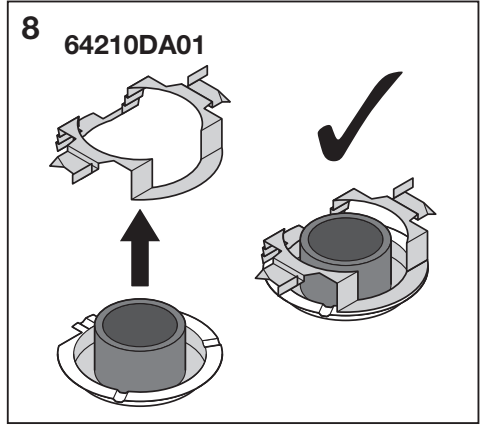

# LEDDriving® ADAPTER

64210DA01 for H7-LED

**OSRAM**

**LEDDriving® SMART CANBUS**

KOMPATIBILITÄT FÜR ZUGELASSENEN FAHRZEUGTYP  
PRÜFEN IN VERWENDUNG MIT 64210DWNB  
CHECK COMPATIBILITY WITH 64210DWNB

[www.osram.de/ledcheck](http://www.osram.de/ledcheck)