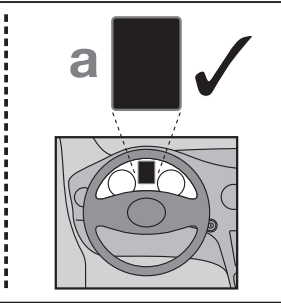

LEDDriving® SMART CANBUS

KOMPATIBILITÄT FÜR ZUGELASSENEN FAHRZEUGTYP
PRÜFEN IN VERWENDUNG MIT 64210DWNB
CHECK COMPATIBILITY WITH 64210DWNB

www.osram.de/ledcheck

Ⓓ Schauen Sie nicht lange auf die Lichtquelle. Vorsicht! Das Kühlelement auf der Rückseite heizt sich auf, wenn die Scheinwerferlampe in Betrieb ist. Achten Sie bitte darauf, dass alle Teile ordnungsgemäß befestigt sind, damit bewegliche Teile oder Funktionen des Fahrzeugs nicht beeinträchtigt werden. Der Austausch der Scheinwerferlampe erfordert die Anpassung der Werkseinstellungen durch eine qualifizierte Werkstatt. Wenden Sie sich bei Fragen zur Wartung oder bei technischen Problemen bitte an den OSRAM Kundendienst, den Sie unter automotive-service@osram.com erreichen.

Ⓔ Do not stare at the operating light source. Caution! The cooling element on the back will heat when the headlamp is in operation. Please make sure that all parts are fixed properly to avoid interference with any moving part or function of the car. The change of the headlamp requires the readjustment of the factory settings by a qualified workshop. For questions regarding maintenance or technical problems, please contact OSRAM customer service via automotive-service@osram.com.