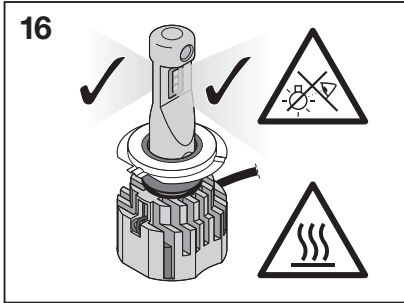

LEDDriving® SMART CANBUS

KOMPATIBILITÄT FÜR ZUGELASSENEN FAHRZEUGTYP
PRÜFEN IN VERWENDUNG MIT 64210DWNB
CHECK COMPATIBILITY WITH 64210DWNB

www.osram.de/ledcheck

Ⓓ Schauen Sie nicht lange auf die Lichtquelle. Vorsicht! Das Kühlelement auf der Rückseite heizt sich auf, wenn die Scheinwerferlampe in Betrieb ist. Achten Sie bitte darauf, dass alle Teile ordnungsgemäß befestigt sind, damit bewegliche Teile oder Funktionen des Fahrzeugs nicht beeinträchtigt werden. Der Austausch der Scheinwerferlampe erfordert die Anpassung der Werkseinstellungen durch eine qualifizierte Werkstatt. Wenden Sie sich bei Fragen zur Wartung oder bei technischen Problemen bitte an den OSRAM Kundendienst, den Sie unter automotive-service@osram.com erreichen.

Ⓔ Do not stare at the operating light source. Caution! The cooling element on the back will heat when the headlamp is in operation. Please make sure that all parts are fixed properly to avoid interference with any moving part or function of the car. The change of the headlamp requires the readjustment of the factory settings by a qualified workshop. For questions regarding maintenance or technical problems, please contact OSRAM customer service via automotive-service@osram.com.