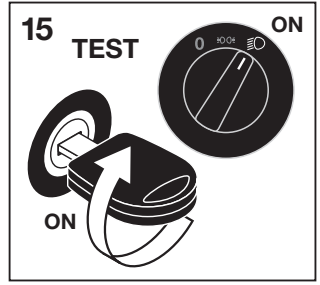

LEDDriving® SMART CANBUS

KOMPATIBILITÄT FÜR ZUGELASSENEN FAHRZEUGTYP
PRÜFEN IN VERWENDUNG MIT 64210DWNB
CHECK COMPATIBILITY WITH 64210DWNB

www.osram.de/ledcheck

Ⓓ Schauen Sie nicht lange auf die Lichtquelle. Vorsicht! Das Kühlelement auf der Rückseite heizt sich auf, wenn die Scheinwerferlampe in Betrieb ist. Achten Sie bitte darauf, dass alle Teile ordnungsgemäß befestigt sind, damit bewegliche Teile oder Funktionen des Fahrzeugs nicht beeinträchtigt werden. Der Austausch der Scheinwerferlampe erfordert die Anpassung der Werkseinstellungen durch eine qualifizierte Werkstatt. Wenden Sie sich bei Fragen zur Wartung oder bei technischen Problemen bitte an den OSRAM Kundendienst, den Sie unter automotive-service@osram.com erreichen.

Ⓔ Do not stare at the operating light source. Caution! The cooling element on the back will heat when the headlamp is in operation. Please make sure that all parts are fixed properly to avoid interference with any moving part or function of the car. The change of the headlamp requires the readjustment of the factory settings by a qualified workshop. For questions regarding maintenance or technical problems, please contact OSRAM customer service via automotive-service@osram.com.