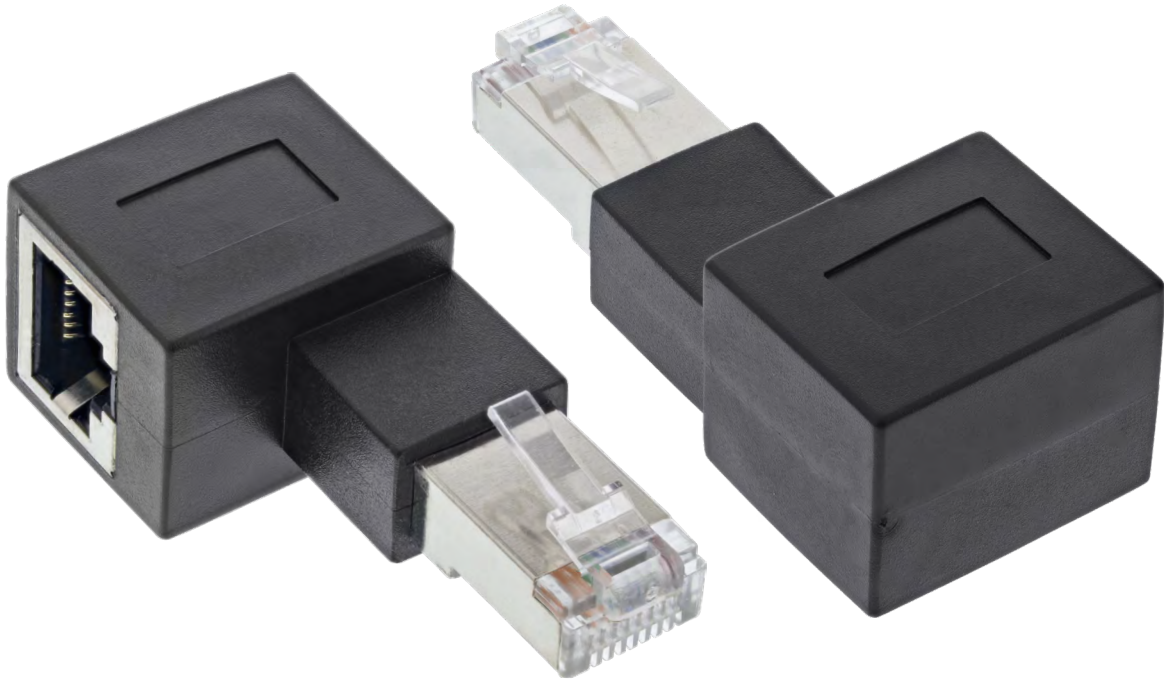

INLINE® RJ45 ADAPTER CAT.6A, RJ45 STECKER / BUCHSE, 90° NACH LINKS GEWINKELT

Dieser RJ45 Winkeladapter ermöglicht den Zugang zu Netzwerkbuchsen an unzugänglichen Stellen und verhindert das zu starke Abknicken der Kabel und entlastet diese.

- Cat.6A kompatibel
- RJ45 Stecker zu RJ45 Buchse
- 90° nach links gewinkelte Version
- 1:1 Belegung mit Schirmung
- Farbe: schwarz

EAN: 4043718289028
ART.-NR.: 69991D