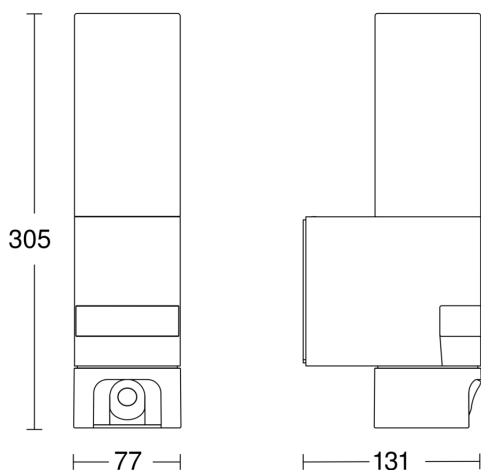

L 620 CAM SC

anthrazit

EAN 4007841 065829

Art.-Nr. 065829

Technische Daten

Abmessungen (L x B x H)	131 x 78 x 305 mm
Netzanschluss	220 – 240 V / 50 – 60 Hz
Sensortechnologie	Passiv Infrarot
Leistung	14,1 W
Vernetzung	Nein
gemessener Lichtstrom (360°)	925 lm
Stroboskop-Effekt (SVM)	0,3 SVM
Effizienz	67 lm/W
Gesamtprodukt Effizienz	67 lm/W
Farbtemperatur	3000 K
Farbwiedergabeindex	= 80
Mit Leuchtmittel	Ja, STEINEL LED-System
Leuchtmittel	LED nicht austauschbar
Lebensdauer LED L70B50 (25°)	> 36000 Std
Mittlere Bemessungslebensdauer Netzteil bei 25°C	> 36000 Std
Sockel	Ohne
LED Kühlsystem	Passive Thermo Control
Mit Bewegungsmelder	Ja
Erfassungswinkel	180 °
Öffnungswinkel	45 °
segmentweise Ausblendung	Nein
Elektronische Skalierbarkeit	Ja
Mechanische Skalierbarkeit	Nein

Maßzeichnung

Schaltplan Master

Sensor-LED-Außenleuchte

L 620 CAM SC

anthrazit

EAN 4007841 065829

Art.-Nr. 065829

Schaltplan Master-Slave Vernetzung