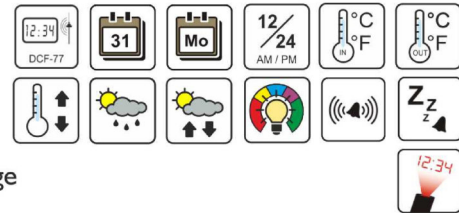

WT 549 technoline Projektionswecker

Inkl. Außensender TX205

433 MHz 50 m

- Funkuhr
- Datums- und Wochentagsanzeige
- Innen- und Außentemperaturanzeige in °C oder °F
- Temperaturtendenzanzeige
- 12/24 h Anzeige
- Vorhersage von Wettersituationen und Wettertendenzanzeige
- Weckalarm mit Schlummerfunktion
- 256 Hintergrundfarben einstellbar
- Projektion der Uhrzeit und der Außentemperatur
- Bis zu 3 Außensender empfangbar

TECHNISCHE DATEN

WT 549

Abmaße: 150 x 95 x 43 mm

Stromversorgung: 2 x AAA Micro LR03
(nur für Backup, nicht inklusive),
Netzteil inklusive

Außensender

Abmaße: 40 x 104 x 27 mm

Stromversorgung: 2 x AA Mignon LR06
(nicht inklusive)