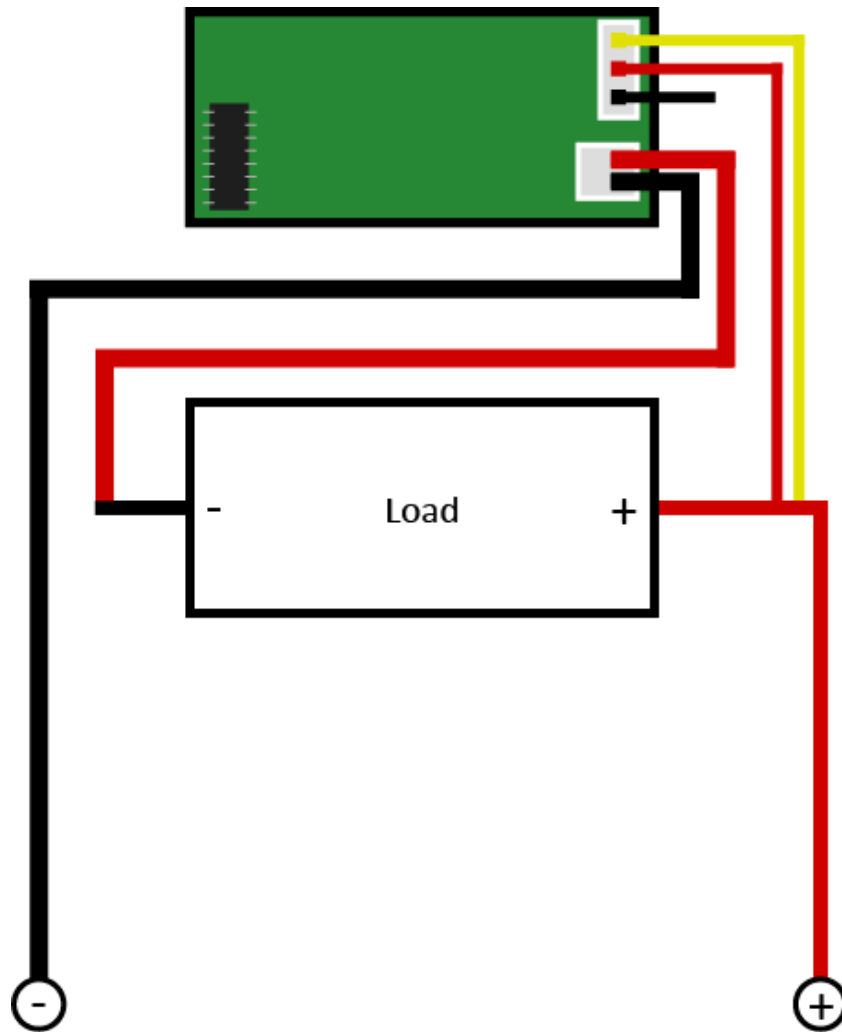

OLED Multifunktions-Messgerät

Technische Daten

Artikel Nr.	COM-VAO10020
Betriebsspannung	5 - 60V (DC)
Messwerte	Spannung, Strom, Leistung, Energie, Laufzeit, Temperatur (über integrierten Sensor)
Messbereiche	0 - 99,9V / 0 - 20A / 0 - 2000W / 0 - 9999kWh 0 - 9999,9Ah / 0 - 99h 59min / 10 - 65°C
Messgenauigkeit	Spannung: +-0,5% + 2 digits / Strom: +-1% + 2 digits
Anzeigemodus	OLED-Display
Displaygröße	0,36"
Display Farbe	Weiß
Abmessungen	48 x 28 x 22mm
Gewicht	28g
EAN	4250236817903

Anschluss & Kabelbelegung

Rotes Kabel (Dick)	Eingang Strommessung
Schwarzes Kabel (Dick)	Ausgang Strommessung
Rotes Kabel (Dünn)	Eingang Versorgungsspannung
Gelbes Kabel	Spannungsmessung
Schwarzes Kabel (Dünn)	Masse

Achtung! Bei direktem Betrieb über die Messspannung verbleibt das dünne, schwarze Kabel ungeschlossen (siehe Schaltbild).